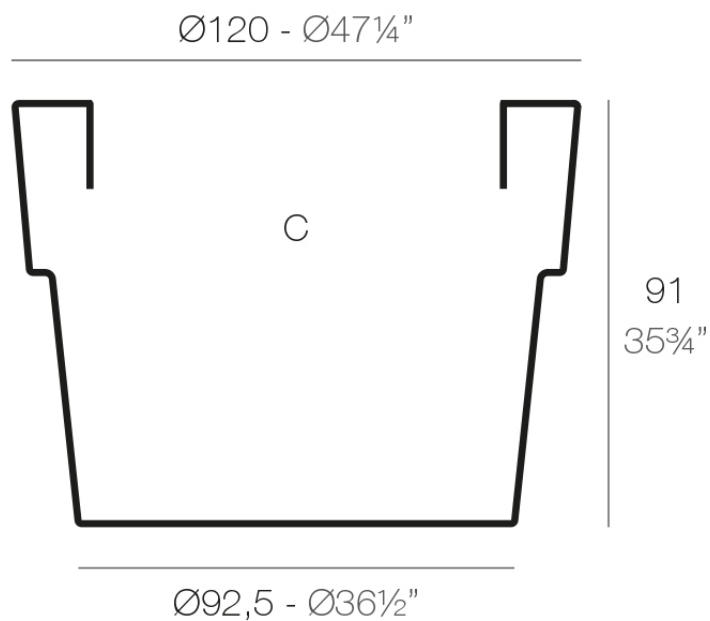

Info

Description

Macetero fabricado con resina de polietileno mediante moldeo rotacional con doble pared. 100% Reciclable. Apto para exterior e interior. Disponible en varios acabados.

Weight: 22 Kg

VASO $\text{Ø}120$ cm C = 800 L
VASO $\text{Ø}47\frac{1}{4}"$ C = 211 $\frac{1}{4}$ gal