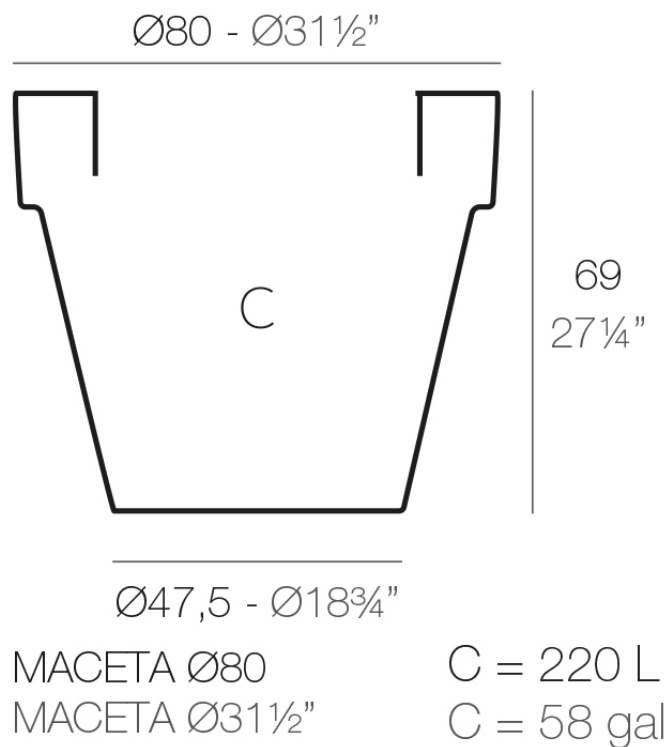

### Descripción

Macetero fabricado con resina de polietileno mediante moldeo rotacional con doble pared. 100% Reciclable. Apto para exterior e interior. Disponible en varios acabados.

Peso: 8 Kg