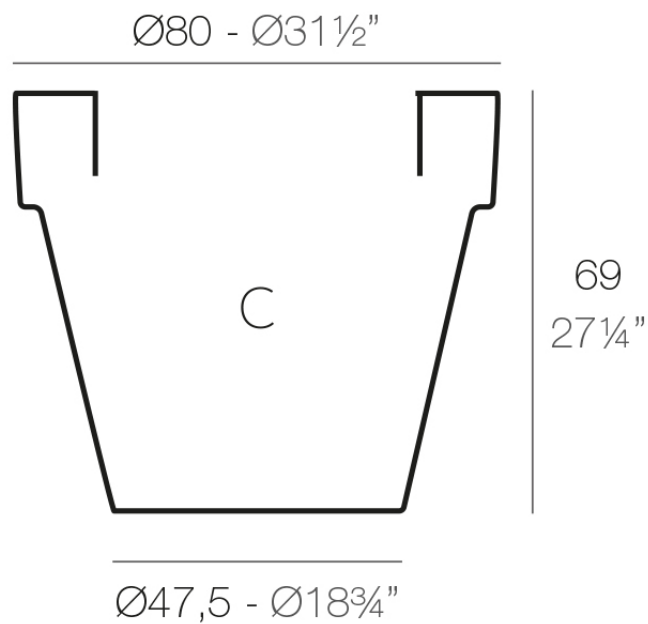

Info

Description

Macetero fabricado con resina de polietileno mediante moldeo rotacional con doble pared. 100% Reciclable. Apto para exterior e interior. Disponible en varios acabados.

Weight: 8 Kg

MACETA $\text{Ø}80$

C = 220 L

MACETA $\text{Ø}31\frac{1}{2}"$

C = 58 gal

Finishes

acabados

SIMPLE

Ref. 40180

white 2001