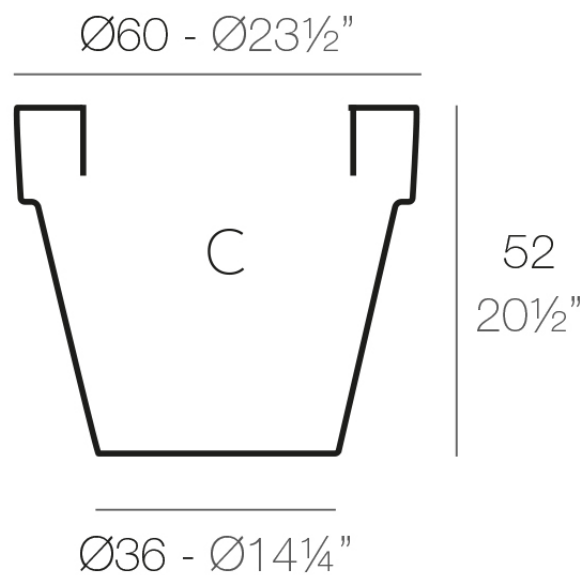

Info

Description

Macetero fabricado con resina de polietileno mediante moldeo rotacional con doble pared. 100% Reciclable. Apto para exterior e interior. Disponible en varios acabados.

Weight: 2 Kg

MACETA $\text{Ø}60$
MACETA $\text{Ø}23\frac{1}{2}"$

C = 100 L
C = $26\frac{1}{2}$ gal

Finishes

acabados

SIMPLE

Ref. 40160

white 2001

ecru 2003

tortora 2004