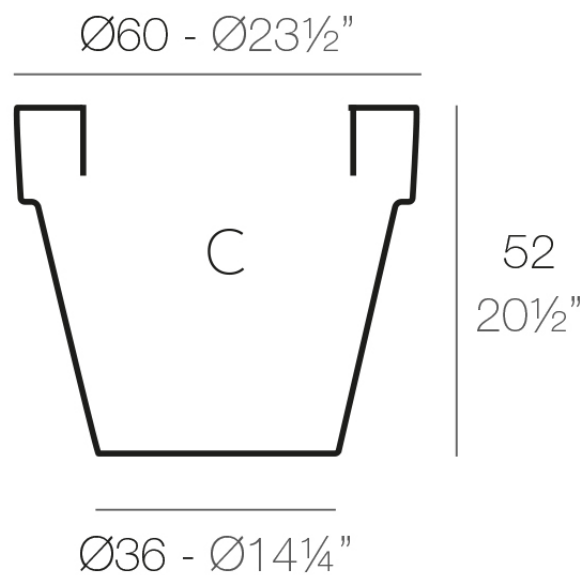

### Descripción

Macetero fabricado con resina de polietileno mediante moldeo rotacional con doble pared. 100% Reciclable. Apto para exterior e interior. Disponible en varios acabados.

Peso: 2 Kg

MACETA  $\text{Ø}60$   
MACETA  $\text{Ø}23\frac{1}{2}"$