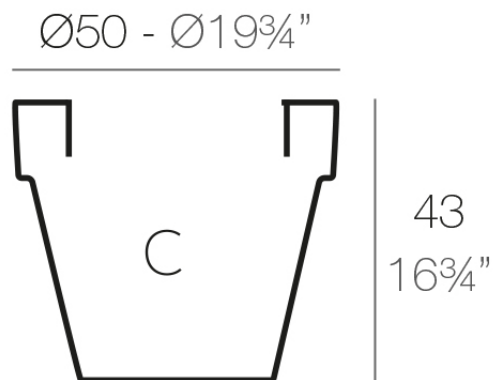

### Descripción

Macetero fabricado con resina de polietileno mediante moldeo rotacional con doble pared. 100% Reciclable. Apto para exterior e interior. Disponible en varios acabados.

Peso: 1.3 Kg

$\text{Ø}30 - \text{Ø}11\frac{3}{4}"$   
MACETA  $\text{Ø}50$   
MACETA  $\text{Ø}19\frac{3}{4}"$