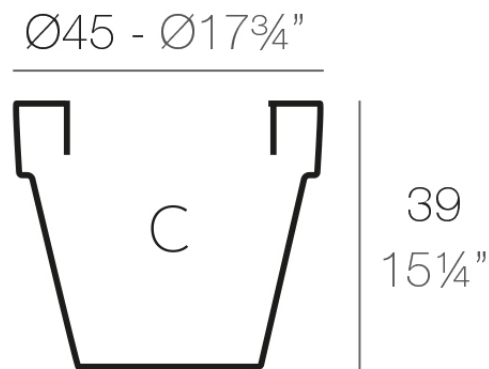

Info

Description

Macetero fabricado con resina de polietileno mediante moldeo rotacional con doble pared. 100% Reciclable. Apto para exterior e interior. Disponible en varios acabados.

Weight: 0.5 Kg

$\text{Ø}27 - \text{Ø}10\frac{3}{4}"$

MACETA $\text{Ø}45$

MACETA $\text{Ø}17\frac{3}{4}"$

C = 40 L

C = $10\frac{1}{2}$ gal