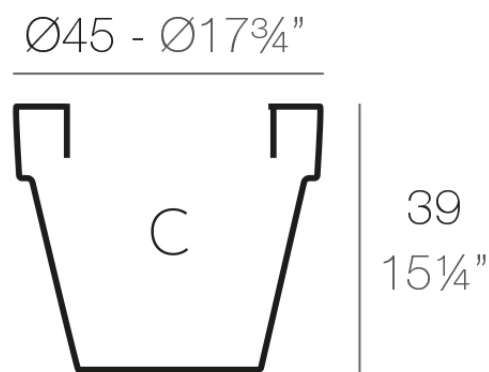

### Descripción

Macetero fabricado con resina de polietileno mediante moldeo rotacional con doble pared. 100% Reciclable. Apto para exterior e interior. Disponible en varios acabados.

Peso: 0.5 Kg

Ø27 - Ø10<sup>3</sup>/<sub>4</sub>"

MACETA Ø45

MACETA Ø17<sup>3</sup>/<sub>4</sub>"

C = 40 L

C = 10<sup>1</sup>/<sub>2</sub> gal