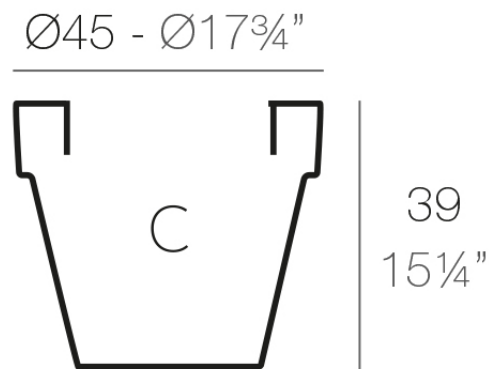

Info

Descripción

Macetero fabricado con resina de polietileno mediante moldeo rotacional con doble pared. 100% Reciclable. Apto para exterior e interior. Disponible en varios acabados.

Peso: 0.5 Kg

$\text{Ø}27 - \text{Ø}10\frac{3}{4}"$

MACETA $\text{Ø}45$

MACETA $\text{Ø}17\frac{3}{4}"$

C = 40 L

C = $10\frac{1}{2}$ gal

Acabados

acabados

SIMPLE

Ref. 40145