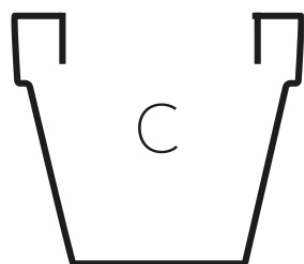

Info

Descripción

Macetero fabricado con resina de polietileno mediante moldeo rotacional con doble pared. 100% Reciclable. Apto para exterior e interior. Disponible en varios acabados.

Peso: 1.5 Kg

$\overline{\text{Ø40 - Ø15}\frac{3}{4}\text{''}}$