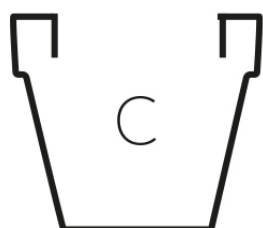

Info

Descripción

Macetero fabricado con resina de polietileno mediante moldeo rotacional con una sola pared. 100% Reciclable. Apto para exterior e interior. Disponible en varios acabados.

Peso: 1 Kg

$\text{Ø}35 - \text{Ø}13\frac{3}{4}"$