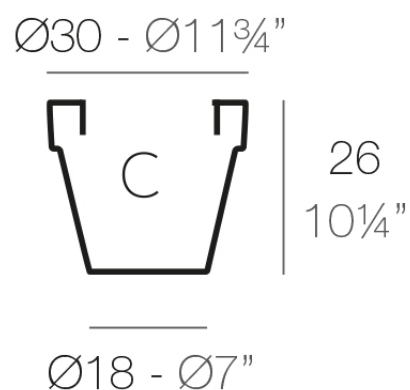

### Description

Macetero fabricado con resina de polietileno mediante moldeo rotacional con doble pared. 100% Reciclable. Apto para exterior e interior. Disponible en varios acabados.

Weight: 0.6 Kg

MACETA Ø30

C = 12 L

MACETA Ø1 1/4"

C = 3 1/4 gal