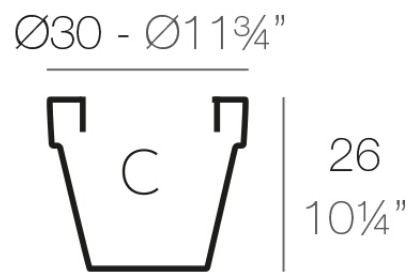

### Descripción

Macetero fabricado con resina de polietileno mediante moldeo rotacional con doble pared. 100% Reciclable. Apto para exterior e interior. Disponible en varios acabados.

Peso: 0.6 Kg

$\text{Ø}18 - \text{Ø}7"$