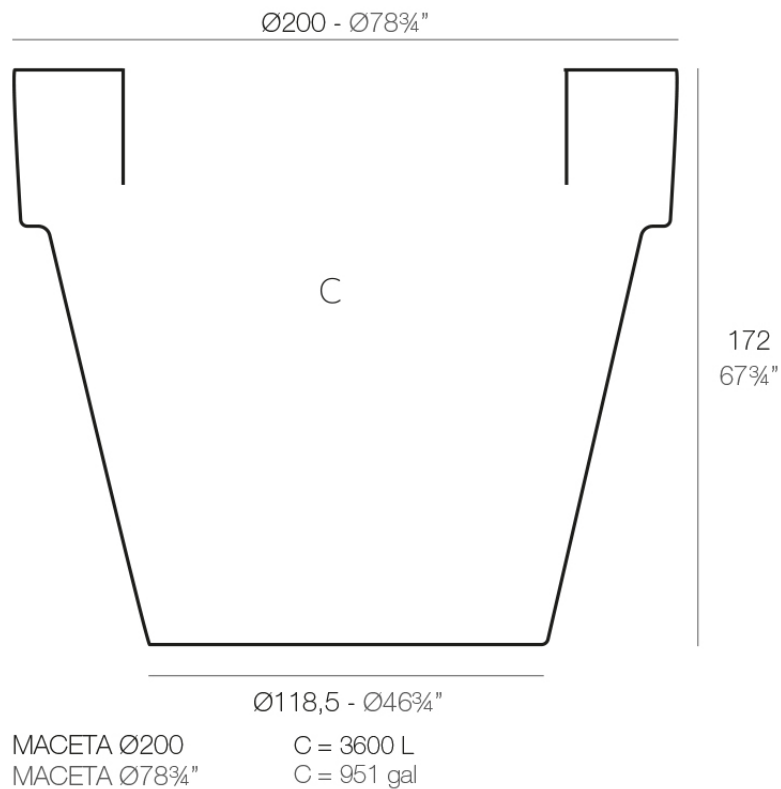

Info

Descripción

Macetero fabricado con resina de polietileno mediante moldeo rotacional con doble pared. 100% Reciclable. Apto para exterior e interior. Disponible en varios acabados.

Peso: 120 Kg

Acabados