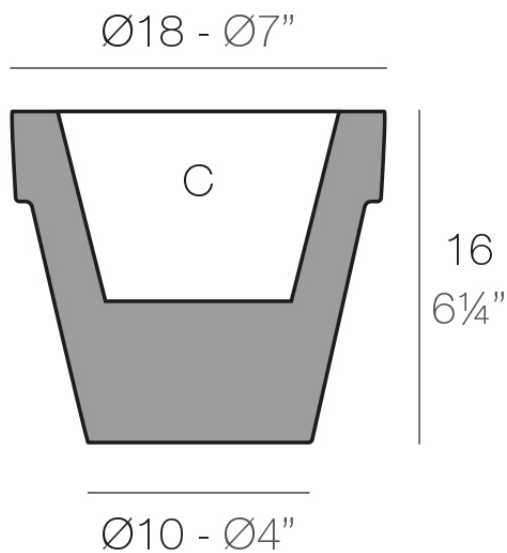

Maceta ø18x16

Info

Descripción

Macetero fabricado con resina de polietileno mediante moldeo rotacional con doble pared. 100% Reciclable. Apto para exterior e interior. Disponible en varios acabados.

Peso: 0.45 Kg

MACETA Nano Ø18 cm

MACETA Nano Ø7"

C = 1 L

C = 1/2 gal

Acabados

acabados

BASIC

Ref. 40118A