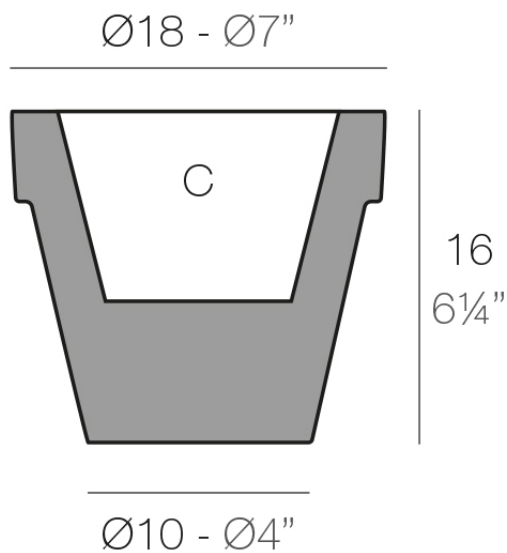

## Maceta ø18x16

### Description

Macetero fabricado con resina de polietileno mediante moldeo rotacional con doble pared. 100% Reciclable. Apto para exterior e interior. Disponible en varios acabados.

Weight: 0.45 Kg

MACETA Nano Ø18 cm

MACETA Nano Ø7"

C = 1 L

C = ½ gal