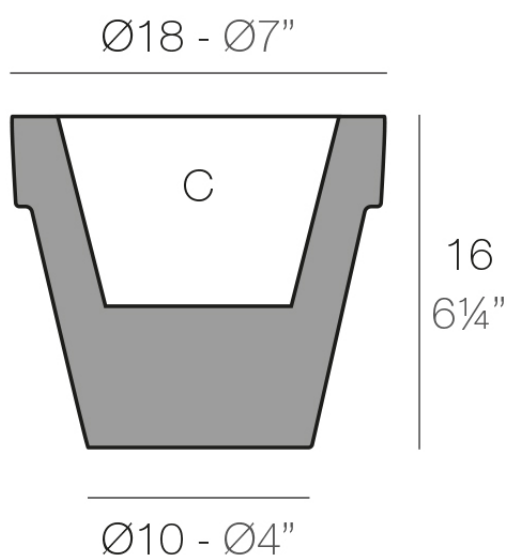

Maceta ø18x16

Info

Descripción

Macetero fabricado con resina de polietileno mediante moldeo rotacional con doble pared. 100% Reciclable. Apto para exterior e interior. Disponible en varios acabados.

Peso: 0.45 Kg

MACETA Nano $\text{Ø}18$ cm

MACETA Nano $\text{Ø}7''$

C = 1 L

C = $\frac{1}{2}$ gal

Acabados

acabados

BASIC

Ref. 40118A