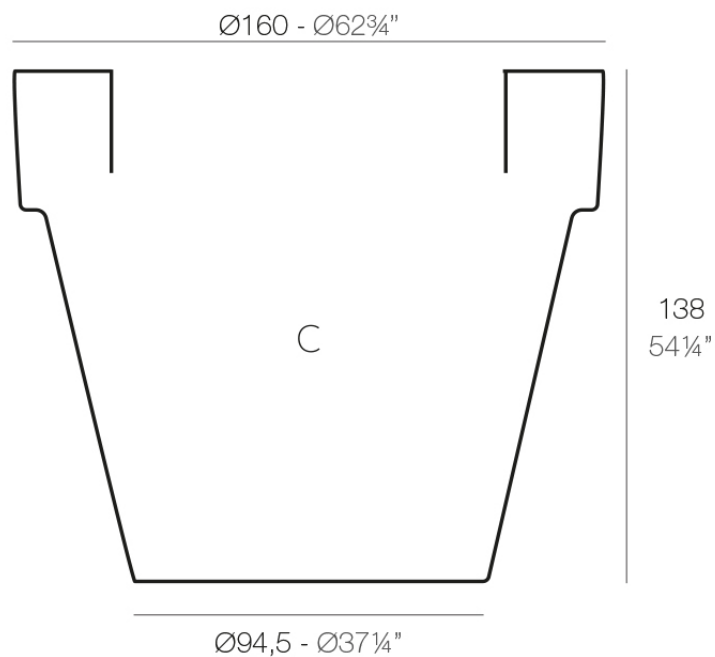

Info

Description

Macetero fabricado con resina de polietileno mediante moldeo rotacional con doble pared. 100% Reciclable. Apto para exterior e interior. Disponible en varios acabados.

Weight: 60 Kg

MACETA $\text{Ø}160$ C = 1800 L
MACETA $\text{Ø}62\frac{3}{4}"$ C = 475 $\frac{1}{2}$ gal