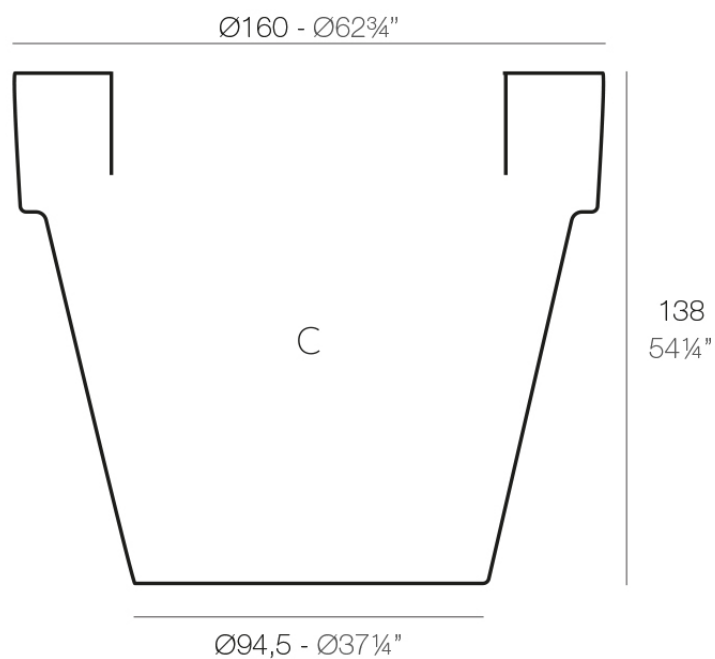

Info

Descripción

Macetero fabricado con resina de polietileno mediante moldeo rotacional con doble pared. 100% Reciclable. Apto para exterior e interior. Disponible en varios acabados.

Peso: 60 Kg

MACETA $\text{Ø}160$ C = 1800 L
MACETA $\text{Ø}62\frac{3}{4}"$ C = 475 $\frac{1}{2}$ gal