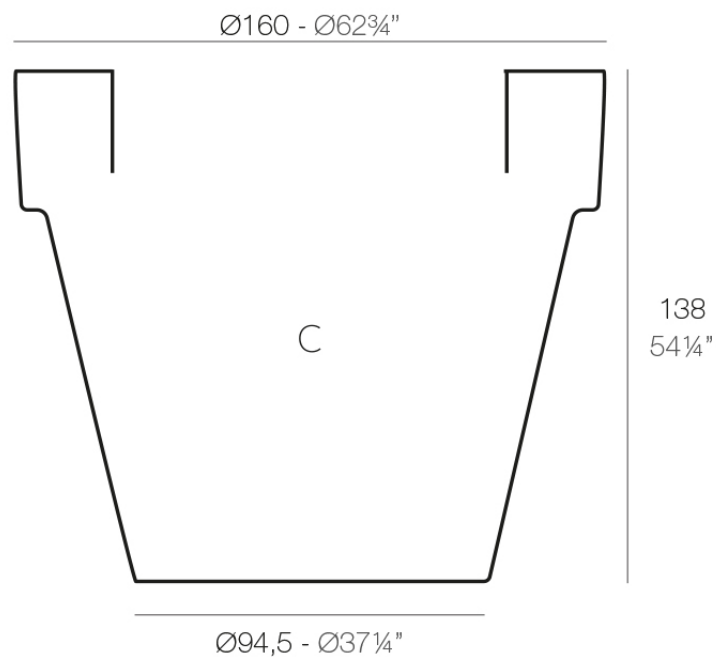

### Descripción

Macetero fabricado con resina de polietileno mediante moldeo rotacional con doble pared. 100% Reciclable. Apto para exterior e interior. Disponible en varios acabados.

Peso: 60 Kg

MACETA  $\text{Ø}160$       C = 1800 L  
MACETA  $\text{Ø}62\frac{3}{4}"$       C = 475 $\frac{1}{2}$  gal