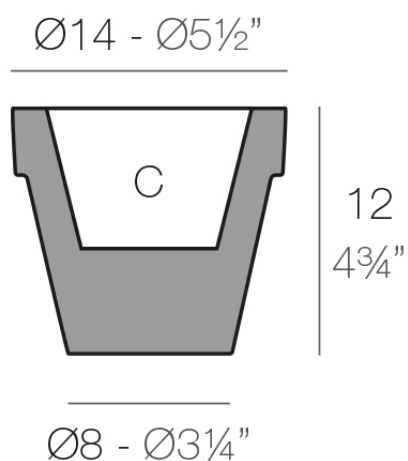

## Maceta ø14x12

### Descripción

Macetero fabricado con resina de polietileno mediante moldeo rotacional con doble pared. 100% Reciclable. Apto para exterior e interior. Disponible en varios acabados.

Peso: 0.22 Kg

MACETA Nano  $\text{Ø}14$  cm

MACETA Nano  $\text{Ø}5\frac{1}{2}"$

C = 0,5 L

C =  $\frac{1}{4}$  gal