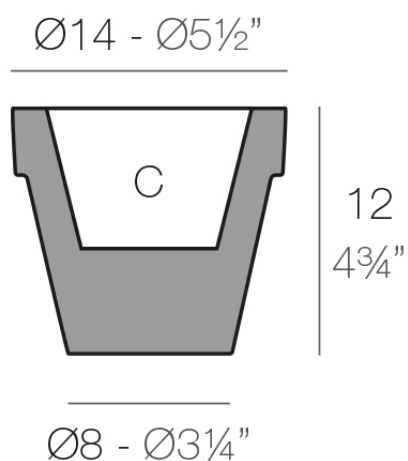

Info

Descripción

Macetero fabricado con resina de polietileno mediante moldeo rotacional con doble pared. 100% Reciclable. Apto para exterior e interior. Disponible en varios acabados.

Peso: 0.22 Kg

MACETA Nano $\text{Ø}14$ cm

MACETA Nano $\text{Ø}5\frac{1}{2}"$

C = 0,5 L

C = $\frac{1}{4}$ gal