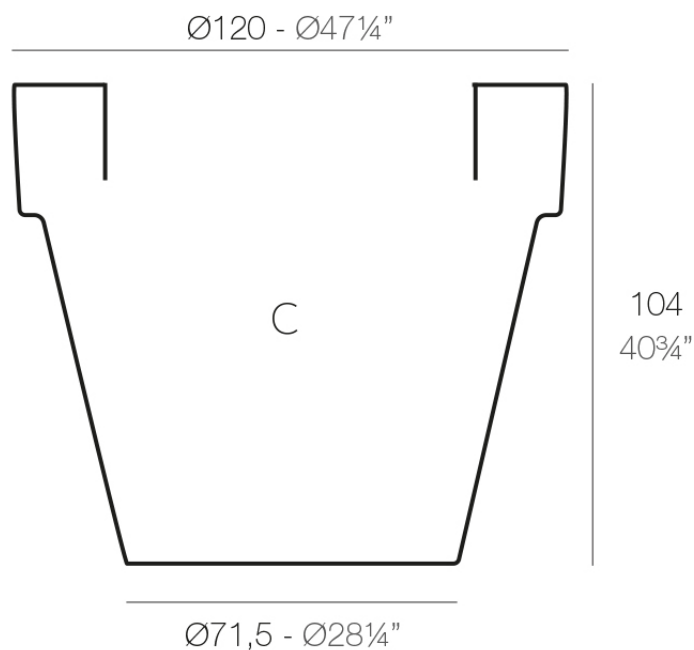

Info

Description

Macetero fabricado con resina de polietileno mediante moldeo rotacional con doble pared. 100% Reciclable. Apto para exterior e interior. Disponible en varios acabados.

Weight: 22 Kg

MACETA $\text{Ø}120$
MACETA $\text{Ø}47\frac{1}{4}"$

C = 800 L
C = 211 $\frac{1}{4}$ gal

Finishes

acabados

SIMPLE

Ref. 40112

white 2001

ecru 2003

tortora 2004