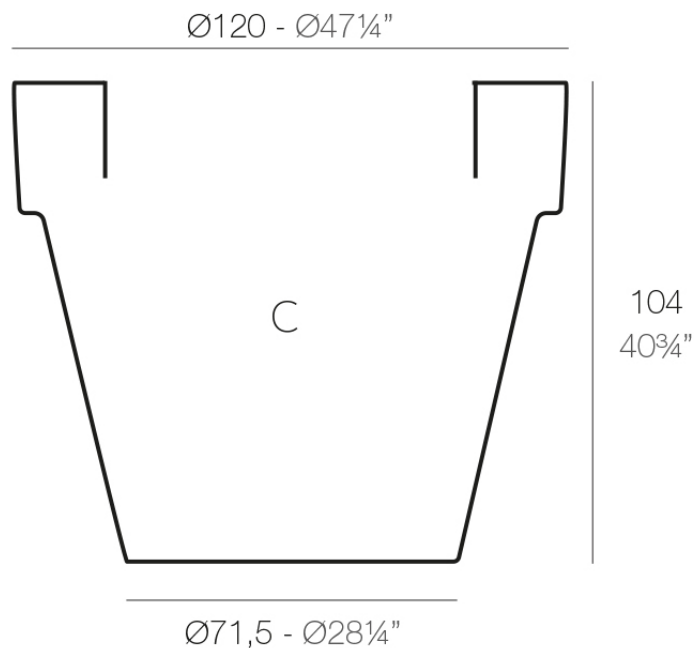

### Descripción

Macetero fabricado con resina de polietileno mediante moldeo rotacional con doble pared. 100% Reciclable. Apto para exterior e interior. Disponible en varios acabados.

Peso: 22 Kg

MACETA  $\text{Ø}120$   
MACETA  $\text{Ø}47\frac{1}{4}"$