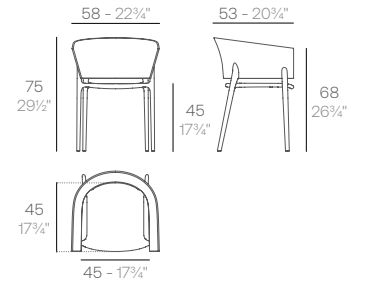

CHAIR
SILLA

Basic. Básico.

95€
65036