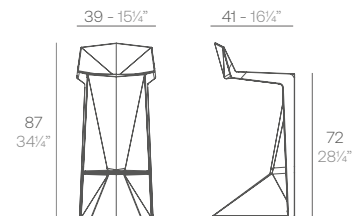

Basic. Básico.

120€
51040

4 uds. 24,6 kg 0,36 m³

4 uds. 54,2 lb 12,8 ft³