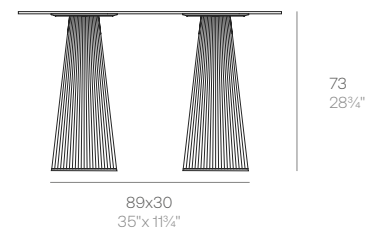

73
28 3/4"

89x30
35"x 11 1/4"