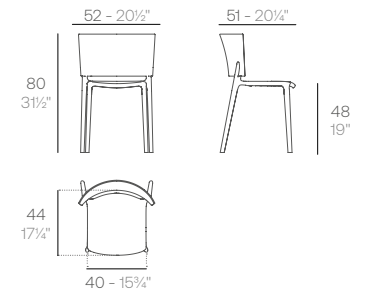

AFRICA chair.

Price per unit
Precio unidad

Basic colours
Colores básicos

Packaging
Embalaje

ARMCHAIR
SILLÓN

Basic. Básico.

120€
65005

4 uds. 28,6 kg 0,42 m³
4 uds. 63 lb 14,7 ft³

CHAIR
SILLA

Basic. Básico.

95€
65036

4 uds. 18,5 kg 0,36 m³
4 uds. 40,8 lb 12,7 ft³

AFRICA sun lounger.

Basic. Básico.
(Price/unit in 18 units package)

485€
65048

18 uds. 320 kg 2,95 m³
18 uds. 705 lb 104,25ft³

Basic. Básico.
(Price/unit in 4 units package)

530€
65048

OPTIONAL

Spare Canvas Kit (batyline fabric)
Kit lona de recambio (tejido batyline)

155€
65048KIT

4 uds. 106,6 kg 1,34 m³
4 uds. 235 lb 47,5 ft³

IBIZA sun lounger's side - table.

Basic. Básico.

70€
65046

4 uds. 15,3 kg 0,22 m³
4 uds. 33,8 lb 7,7 ft³