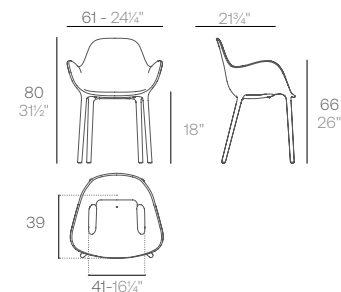

810€
45011DY

SABINAS Armchair.

Basic. Básico.

110€
45012

WHITE
 ECRU
 CLAY
 BLACK

RED ●
 NOTTE BLUE ●

4 uds. 20,2 kg 0,47 m³

4 uds. 44,4 lb 16,6 ft³