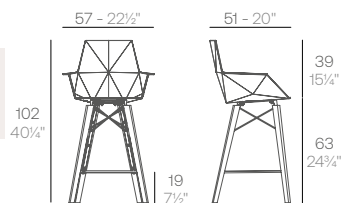

420€
54303

4 uds. 28,9 kg 0,44 m³
4 uds. 63,8 lb 15,6 ft³

COUNTER STOOL WITH ARMREST
TABURETE MEDIO CON BRAZOS

Basic. Básico.

425€
54304

4 uds. 31,5 kg 0,44 m³
4 uds. 69,5 lb 15,6 ft³

Price per unit
Precio unidad