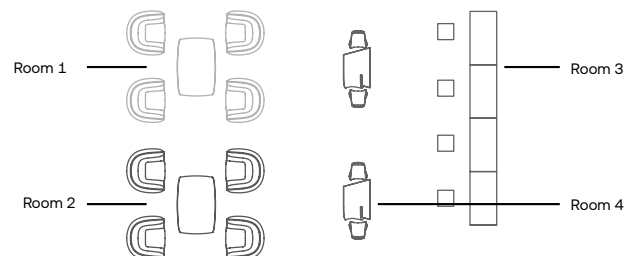

2* Ejemplo de configuración personalizada DMX Wireless Home

Limpieza / General

Vondom Mobiliario de exterior se limpia fácilmente y permanece impecable.

Pasos para limpiar mobiliario the exterior:

1. Pulverice con un quitagrasas la superficie a limpiar.
2. Frote con un paño húmedo y agua.
3. Aclare con abundante agua con un sistema de agua a presión.
4. ¡Atención! No use el sistema de agua a presión para acolchados y acabados lacados.
4. Déjalo secar en el exterior.

Esperemos que disfrute de nuestros productos. Si desea más información no dude en comunicárselo a nuestro departamento de ATENCIÓN AL CLIENTE llamando al +34 96 239 84 86 o enviando un correo electrónico a info@vondom.com