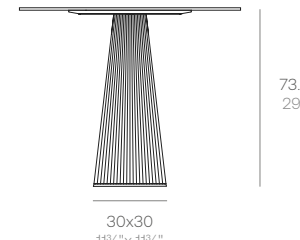

45x45x73 cm
1 ud. 9,6 kg 0,19 m³
17 3/4"x17 3/4"x28 3/4"
1 ud. 21,3 lb 6,7 ft³

400€
54458

100 x 100 cm
34 1/4" x 34 1/4"

109 x 109 cm
43" x 43"

119 x 119 cm
46 3/4" x 46 3/4"