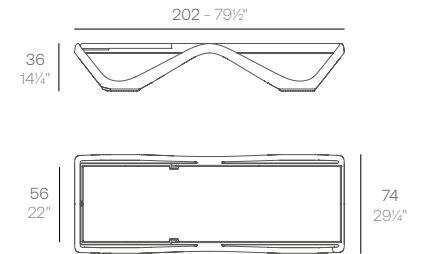

● Colors available while supplies last
● Colores disponibles hasta agotar existencias