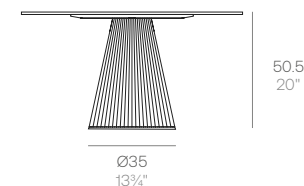

30x30x50 cm
1 ud. 4,5 kg 0,07 m³
11 3/4"x11 3/4"x19 3/4"
1 ud. 9,9 lb 2,6 ft³

215€
54450

- 50 x 50 cm
  19 1/4" x 19 1/4"
- 59 x 59 cm
  23 1/4" x 23 1/4"