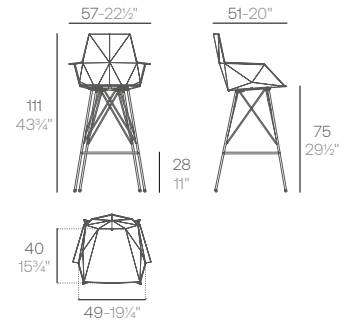

BAR STOOL
TABURETE ALTO

Basic. Básico.

290€
54162

4 uds. 35,4 kg 0,33 m³
4 uds. 78 lb 11,6 ft³

UNE-EN
581-1/2/3

BIFMA
ANSI/BIFMA
X5.4

Fire proof
UNE EN 1021
IMO A.652
UNI 9175
BS 5852

light exposure ISO
4892-2

corrosion
ISO UNE EN 9227
UNE EN 1670
UNE 56 843