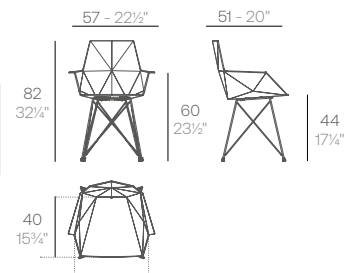

4 uds. 12,7 kg 0,36 m³
4 uds. 28 lb 12,8 ft³

STEEL LEGS CHAIR ARMEREST
SILLÓN PATAS INOX.

Basic. Básico.

245€
54045

- WHITE
- ECRU
- BLACK
- WHITE
- ECRU
- BLACK

UNE-EN 581-1/2/3

BIFMA ANS/BIFMA X5.4

4 uds. 23,7 kg 0,36 m³
4 uds. 52,2 lb 12,8 ft³