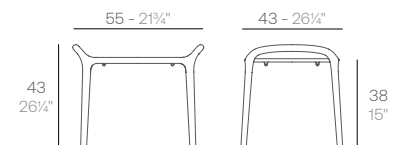

IBIZA side table./ low stool

Basic. Básico.

70€
65046

- WHITE
- ECRU
- TORTORA
- JADE
- BLACK
- PICKLE

4 uds. 15,3 kg 0,22 m³
4 uds. 33,8 lb 7,7 ft³

IBIZA stool.

BAR STOOL 74,5CM
TABURETE ALTO 74,5CM

Basic. Básico.