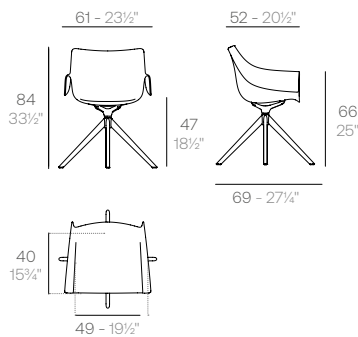

WOODEN SWIVEL ARMCHAIR
 SILLÓN GIRATÓRIO CON MADERA

61x52x84 cm
 2 uds. 18,6 kg 0,33 m³
 24 ¼"x20 ½"x33 ¼"
 2 uds. 41 lb 11,8 ft³

495€
 65055

WHITE
 ECRU
 BLACK
 TORTORA ●
 MELON ●

WHITE
 BLACK

WOOD 1
 WOOD 2