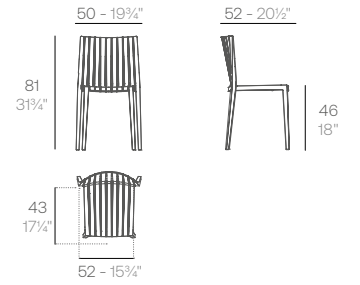

Price per unit
Precio unidad

90€
56016

Basic colours
Colores básicos

Other Colours
Otros colores

Packaging
Embalaje

4 uds. 20 kg 0,34 m³
4 uds. 44,1 lb 11,9 ft³