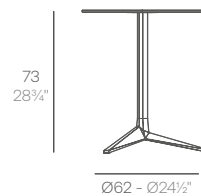

FAZ. Dining Table Base.

DINING 3P

Ø62x73 cm
4 uds. 19 kg 0,24 m³
Ø24 ½"x28 ¾"
4 uds. 42 lb 8,3 ft³

205€
54126

240€
54126T

300€
54126V

- Ø50 cm
  Ø19¼"
- Ø59 cm
  Ø23¼"
- Ø69 cm
  Ø27¼"

50 x 50 cm
19¼" x 19¼"

59 x 59 cm
23¼" x 23¼"

73
28¾"