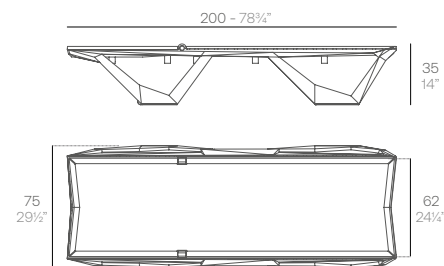

VOXEL Side Table.

Basic. Básico.

50€
51038

stackable

Fire proof
UNE EN 1021
IMO A.652
UNI 9175
BS 5852

light exposure ISO
4892-2

WHITE
ECRU
TORTORA
GRAY

4 uds. 9 kg 0,04 m³

4 uds. 19,8 lb 1,6 ft³

42 - 16 1/2"

28
11 1/4"

42
16 1/2"

Basic

Lacquered

LED
White

LED RGBW
Cable Battery

LED RGBW DMX*
Cable Battery