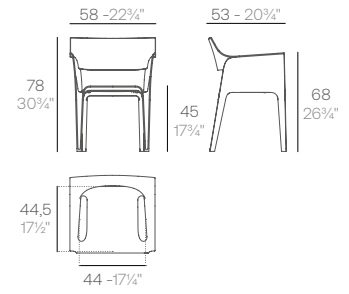

LA PEDRERA armchair.

Basic. Básico.

Price per unit
Precio unidad

95€
65004

Basic colours
Colores básicos

Packaging
Embalaje

4 uds. 28,6 kg 0,47 m³
4 uds. 63 lb 16,7 ft³

WALL-STREET armchair.

Basic. Básico.

160€
65006

2 uds. 20,5 kg 0,5 m³
2 uds. 45,1 lb 17,6 ft³

WALL STREET Stool.

Basic. Básico.

135€
65017

2 uds. 12,9 kg 0,33 m³
2 uds. 28,5 lb 11,6 ft³