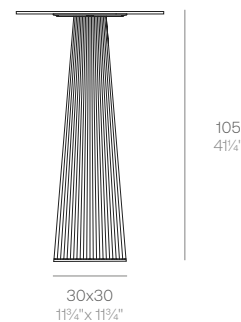

30x30x105,5 cm
1 ud. 10,2 kg 0,16 m³
11 3/4"x11 3/4"x41 1/2"
1 ud. 22,4 lb 5,5 ft³

345€
54463

69 x 69 cm
27 1/4" x 27 1/4"