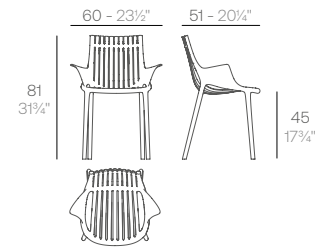

CHAIR WITH ARMS
SILLA CON BRAZOS

Basic. Básico.

105€
65044

WHITE
ECRU
TORTORA
JADE
BLACK
PICKLE

4 uds. 25,3 kg 0,38 m³
4 uds. 55,7 lb 13,6 ft³