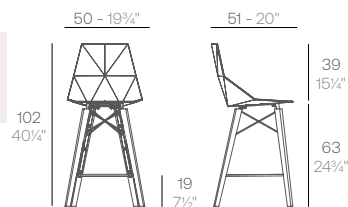

425€
54301

4 uds. 30,5 kg 0,48 m³
4 uds. 67,3 lb 17 ft³

BAR STOOL WITH ARMREST
TABURETE ALTO CON BRAZOS

Basic. Básico.

435€
54302

4 uds. 33,1 kg 0,54 m³
4 uds. 73,1 lb 19,1 ft³

COUNTER STOOL
TABURETE MEDIO

Basic. Básico.

420€
54303

4 uds. 28,9 kg 0,44 m³
4 uds. 63,8 lb 15,6 ft³

COUNTER STOOL WITH ARMREST
TABURETE MEDIO CON BRAZOS

Basic. Básico.

425€
54304

4 uds. 31,5 kg 0,44 m³
4 uds. 69,5 lb 15,6 ft³

Price per unit
Precio unidad