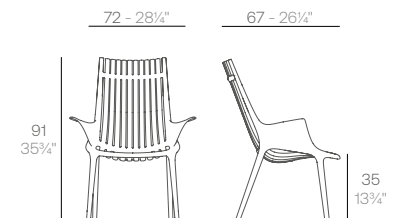

IBIZA lounge chair

Basic. Básico.

145€
65039

WHITE
ECRU
TORTORA
JADE
BLACK
PICKLE

4 uds. 38,7 kg 0,93 m³
4 uds. 85,3 lb 32,7 ft³