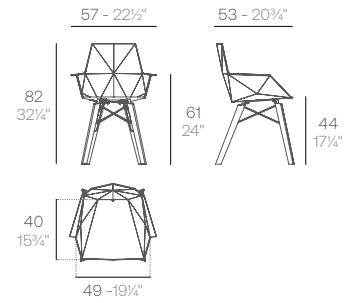

Basic. Básico.

295€
54294

WHITE
 EGRU
 BLACK

WHITE
 EGRU
 BLACK

WOOD 1
 WOOD 2

4 uds. 21,6 kg 0,39 m³
4 uds. 47,5 lb 13,6 ft³

HPL borde negro
HPL black edge

HPL Solid Core
HPL Solid Core