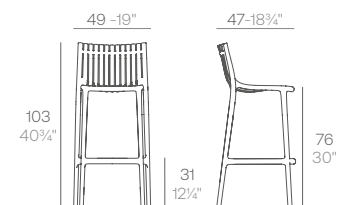

Basic. Básico.

120€
65050

- ☐ WHITE
- ☐ ECRU
- ☐ TORTORA
- ☐ BLACK
- ☒ PICKLE

4 uds. 27,5 kg 0,36 m³
4 uds. 60,6 lb 12,8 ft³

COUNTER STOOL 64,5CM
TABURETE 64,5CM