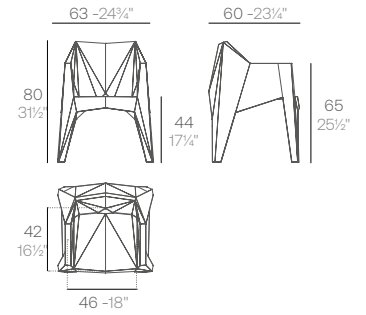

Basic. Básico.

Price per unit
Precio unidad

110€
51031

Basic colours
Colores básicos

Packaging
Embalaje

4 uds. 27,2 kg 0,46 m³

4 uds. 60 lb 16,3 ft³