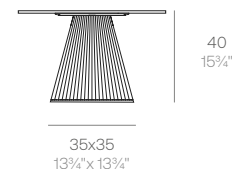

Available Tops / Tableros disponibles

GATSBY. Low Table Base. 40 cm.

35x35x40 cm
 1 ud. 5,4 kg 0,07 m³
 13 3/4"x13 3/4"x15 3/4"
 1 ud. 11,9 lb 2,6 ft³

205€
 54446

- 50 x 50 cm
19 1/4" x 19 1/4"
- 59 x 59 cm
23 1/4" x 23 1/4"