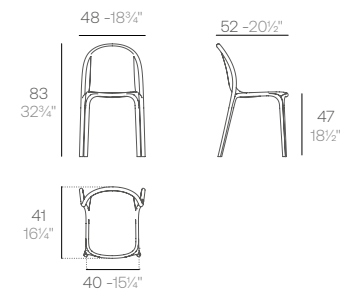

CHAIR
SILLA

Basic. Básico.

Price per unit
Precio unidad

95€
65037

Basic colours
Colores básicos

- ☐ WHITE
- ☐ ECRU
- ☐ TORTORA
- ☐ BLACK
- ☒ PICKLE ●

Packaging
Embalaje

4 uds. 18,6 kg 0,36 m³
4 uds. 40,9 lb 12,6 ft³