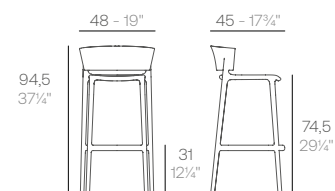

BAR STOOL 74,5CM
TABURETE ALTO 74,5CM

Basic. Básico.

120€
65029

- WHITE
- ECRU
- TORTORA
- CLAY
- BLACK
- RED ●
- BRONZE ●
- PICKLE ●
- NOTTE BLUE ●

4 uds. 23,9 kg 0,4 m³
4 uds. 52,6 lb 14 ft³

COUNTER STOOL 64,5CM
TABURETE 64,5CM