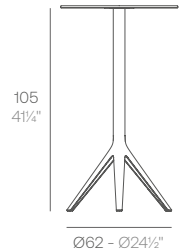

4 uds. 47,6 lb 7,8 ft³

210€
65011

240€
65011T

300€
65011V

● Ø50 cm
Ø19 1/4"

■ 50 x 50 cm
19 1/4" x 19 1/4"

● Ø59 cm
Ø23 3/4"

■ 59 x 59 cm
23 3/4" x 23 3/4"