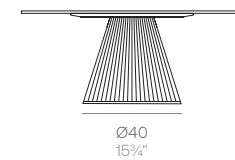

40
 15 ¾"

Ø40x40,5 cm
 1 ud. 4,3 kg 0,1 m³
 Ø15 ¾"x15 ¾"
 1 ud. 9,4 lb 3,4 ft³

260€
 54445

● **Ø79 cm**
 Ø31"

● **Ø89 cm**
 Ø35"

● **Ø100 cm**
 Ø39 ¼"

40.5
 16"

Basic/ Básico