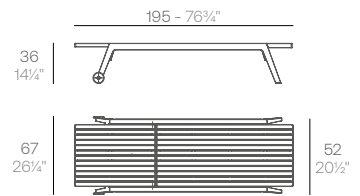

255€
56027

305€
56027

14 uds. 222 kg 3 m³
14 uds. 488 lb 103 ft³

4 uds. 74 kg 1,2 m³
4 uds. 163,1 lb 42,3 ft³