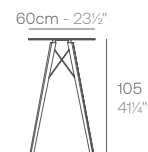

60x60x105 cm
4 uds. 49 kg 0,69 m³
23 1/2"x23 1/2"x41 1/4"
4 uds. 108,1 lb 24,3 ft³

705€
54317

765€
54317B

WOOD 1
WOOD 2

WHITE
BLACK
ECRU