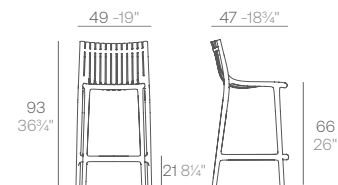

Basic. Básico.

118€
65051

- ☐ WHITE
- ☐ ECRU
- ☐ TORTORA
- ☐ BLACK
- ☒ PICKLE

4 uds. 27,3 kg 0,34 m³
4 uds. 60,2 lb 12,1 ft³