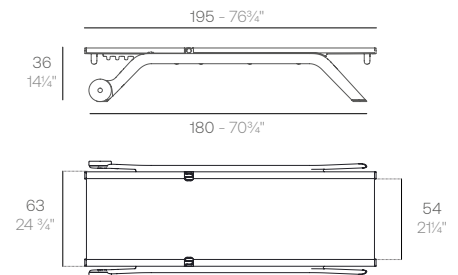

AFRICA sun lounger.

Basic. Básico.
(Price/unit in 18 units package)

485€
65048

18 uds. 320 kg 2,95 m³
18 uds. 705 lb 104,25ft³

Basic. Básico.
(Price/unit in 4 units package)

530€
65048

OPTIONAL

Spare Canvas Kit (batyline fabric)
Kit lona de recambio (tejido batyline)

155€
65048KIT

4 uds. 106,6 kg 1,34 m³
4 uds. 235 lb 47,5 ft³