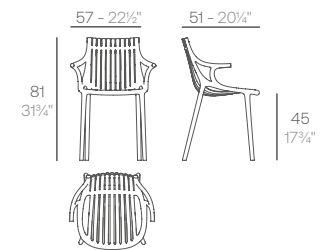

IBIZA lounge chair

Basic. Básico.

145€
65039

WHITE
ECRU
TORTORA
JADE
BLACK
PICKLE

4 uds. 38,7 kg 0,93 m³
4 uds. 85,3 lb 32,7 ft³

● Colors available while supplies last
● Colores disponibles hasta agotar existencias