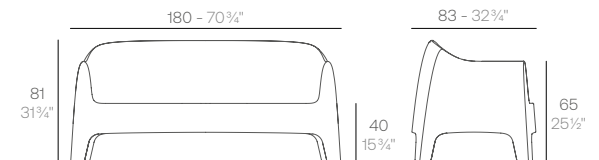

SOLID coffee table.

Basic. Básico.

135€
55026

4 uds. 41,3 kg 0,58 m³

4 uds. 91 lb 20,5 ft³

UNE-EN

581-1/2/3

light exposure ISO
4892-2