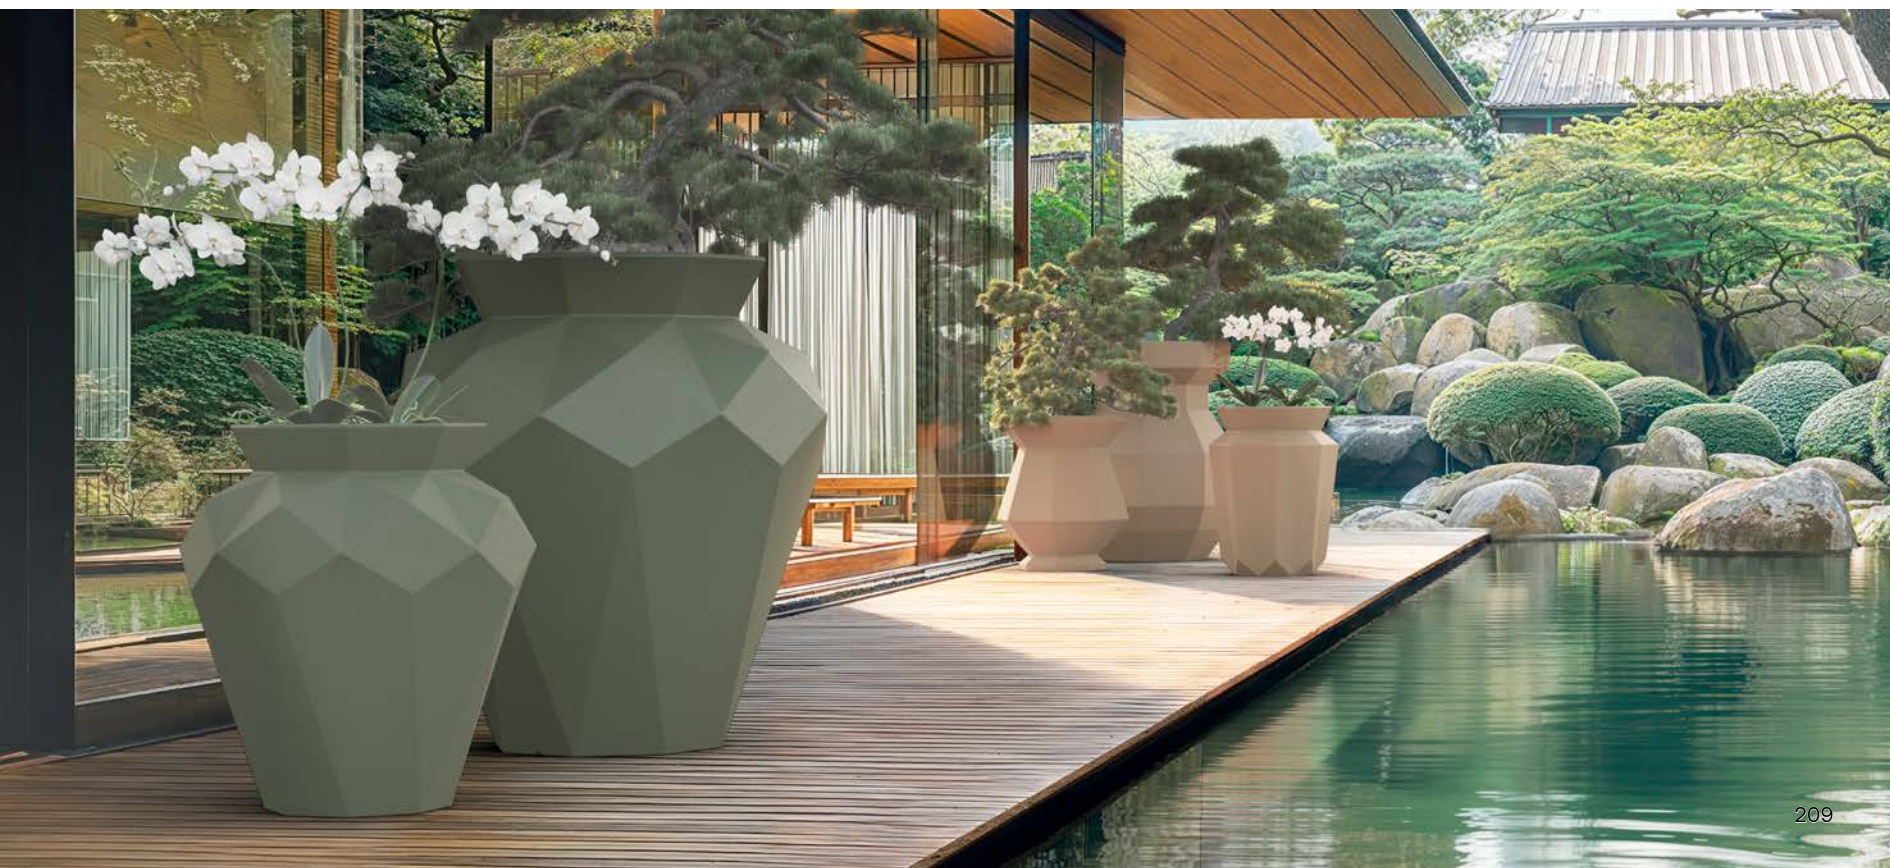

LED	LED RGBW	LED RGBW DMX*				
Simple	Simple Lacq.	Basic	Self-Watering	Lacquered	White	Cable	Battery	Cable	Battery

ORIGAMI Kashi. Planter.

21,8x21,8x25 cm
1 ud. 1,3 kg 0 m³
8 ½"x8 ½"x9 ¾"
1 ud. 2,9 lb 0 ft³

62,5x62,5x80 cm
1 ud. 11,2 kg 0 m³
24 ½"x24 ½"x31 ½"
1 ud. 24,6 lb 0 ft³

94x94x120 cm
1 ud. 24,5 kg 0 m³
37 ¼"x37 ¼"x47 ¼"
1 ud. 53,9 lb 0 ft³

-	-	165€ 44211A	-	395€ 44211F	285€ 44211W	-	-	-	-
-	-	680€ 44202A	750€ 44202R	1.650€ 44202F	855€ 44202W	950€ 44202L	1.030€ 44202Y	1.000€ 44202D	1.060€ 44202DY
-	-	985€ 44203A	1.085€ 44203R	2.385€ 44203F	1.190€ 44203W	1.285€ 44203L	1.365€ 44203Y	1.335€ 44203D	1.395€ 44203DY

ORIGAMI Yuri. Planter.

20x20x25 cm
1 ud. 1,2 kg 0 m³
7 ¾"x7 ¾"x9 ¾"
1 ud. 2,6 lb 0 ft³

53x53x80 cm
1 ud. 9,7 kg 0 m³
20 ¾"x20 ¾"x31 ½"
1 ud. 21,5 lb 0 ft³

79x79x120 cm
1 ud. 23,6 kg 0 m³
31 ¼"x31 ¼"x47 ¼"
1 ud. 52 lb 0 ft³

-	-	160 € 44212A	-	385€ 44212F	280€ 44212W	-	-	-	-
-	-	645€ 44204A	710€ 44204R	1.560€ 44204F	815€ 44204W	910€ 44204L	990€ 44204Y	960€ 44204D	1.020€ 44204DY
-	-	920€ 44205A	1.010€ 44205R	2.220€ 44205F	1.115€ 44205W	1.210€ 44205L	1.290€ 44205Y	1.260€ 44205D	1.320€ 44205DY