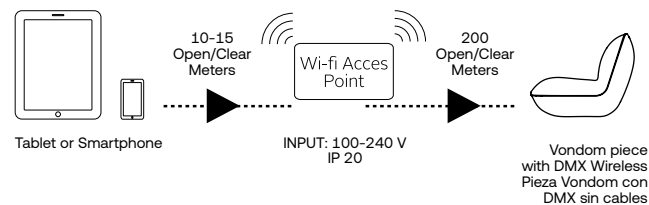

1* DMX Wireless Configuración Estándar
Están preconfiguradas tres Familias independientes: MACETAS, LAMPARAS, MOBILIARIO.

2* DMX Wireless Configuración Personalizada
Puede indicarnos los productos o grupos que necesita controlar independientemente y nosotros lo configuraremos. (Máx. 8 zonas)group and we will set it up. (Max. 8 rooms).