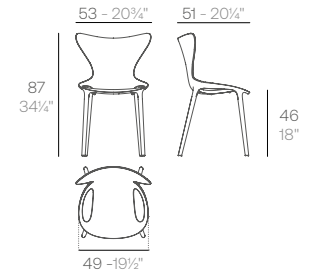

Price per unit
Precio unidad

Basic colours
Colores básicos

Packaging
Embalaje

LOVE chair.

Basic. Básico.

110€
65042

UNE-EN

581-1/2/3

BIFMA

ANSI/BIFMA X5.4

Fire proof
UNE EN 1021
IMO A.652
UNI 9175
BS 5852

light exposure ISO
4892-2

4 uds. 20,9 kg 0,38 m³
4 uds. 46 lb 13,4 ft³

LOVE MINI chair.

Basic. Básico.

60€
65043

UNE-EN

581-1/2/3

BIFMA

ANSI/BIFMA X5.4

Fire proof
UNE EN 1021
IMO A.652
UNI 9175
BS 5852

light exposure ISO
4892-2:2008

4 uds. 11,4 kg 0,19 m³
4 uds. 25,2 lb 6,9 ft³

LOVE sun lounger.

Basic. Básico.
(Price/unit in 18 units package)

-
65090

Basic. Básico.
(Price/unit in 4 units package)

-
65090

UNE-EN

581-1/2/3

BIFMA

ANSI/BIFMA X5.4

Fire proof
UNE EN 1021
IMO A.652
UNI 9175
BS 5852

light exposure ISO
4892-2

● Colors available while supplies last
● Colores disponibles hasta agotar existencias