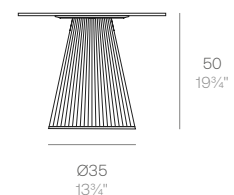

Ø35x50 cm
1 ud. 4,3 kg 0,09 m³
Ø13 3/4"x19 3/4"
1 ud. 9,5 lb 3,1 ft³

270€
54449

- Ø79 cm
  Ø31"
- Ø89 cm
  Ø35"
- Ø100 cm
  Ø39 1/4"