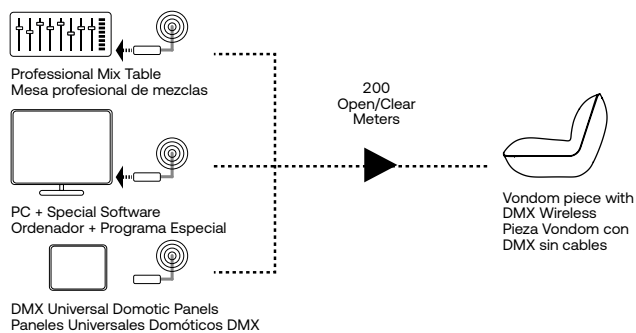

DMX Sin cables

DMX 512 (Digital MultipleX), es un protocolo electrónico utilizado en luminotecnia para el control de la iluminación de espectáculos, permitiendo la comunicación entre los equipos de control de luces y las propias fuentes de luz.

DMX Sin Cables. Puedes crear ambientes especiales y personalizados. Permite controlar cada producto Vondom de manera independiente o en grupos.

Hay 2 tipos de DMX Wireless, dependiendo las necesidades del cliente.

DMX Wireless Professional XLR Pack

Con Vondom DMX Profesional XLR Sin cables se puede controlar todos los productos VONDOM mediante una mesa de mezclas, Ordenadores + Programa, Paneles Domoticos, etc.

1* DMX Wireless Configuración Estándar
Están preconfiguradas tres Familias independientes: MACETAS, LAMPARAS, MOBILIARIO.

2* DMX Wireless Configuración Personalizada
Puede indicarnos los productos o grupos que necesita controlar independientemente y nosotros lo configuraremos.