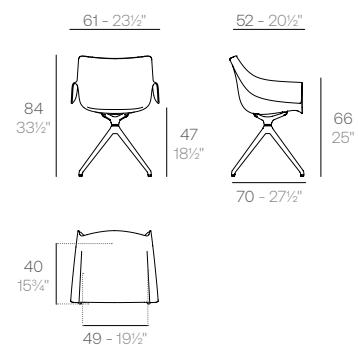

SWIVEL ARMCHAIR
SILLÓN GIRATÓRIO

61x52x84 cm
2 uds. 17,2 kg 0,33 m³
24 ¼"x20 ½"x33 ¼"
2 uds. 38 lb 11,8 ft³

360€
65053

WHITE
ECRU
BLACK
TORTORA ●
MELON ●

WHITE
BLACK