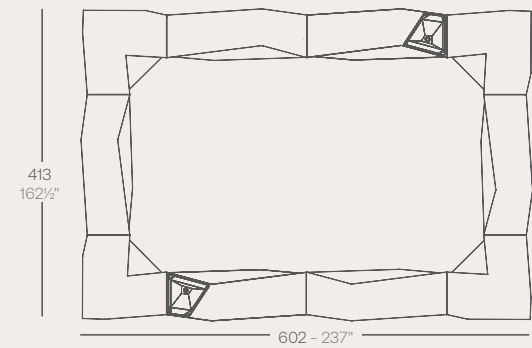

- 4 x 54113 Barra Central Counter Bar
- 2 x 54114 Barra Central Cubitera Counter Ice Bucket
- 4 x 54112 Barra Esquina Corner Bar

VERTEX. Bar Stool.

40x41x88 cm

1 ud. 7,2 kg 0,19 m³

15 3/4"x16 1/4"x34 3/4"

1 ud. 15,8 lb 6,7 ft³

280€
51030

545€
51030F

-

-

620€
51030Y

-

655€
51030DY