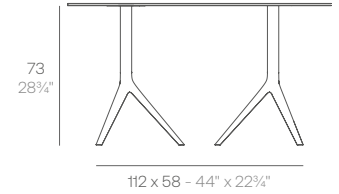

-

119 x 69 cm
46 3/4" x 27 1/4"

DOUBLE 4P

138x59x73 cm

1 ud. 12,9 kg 0,4 m³

54 1/4"x23 1/4"x28 3/4"

1 ud. 28,5 lb 14,1 ft³

585€
65032