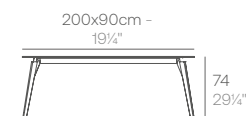

WHITE
BLACK
ECRU

200x90x74 cm
 1 ud. 47 kg 0,38 m³
 78 3/4"x35 1/2"x29 1/4"
 1 ud. 103,6 lb 13,4 ft³

1.700€
54307

2.060€
54307B

WOOD 1
WOOD 2

WHITE
BLACK
ECRU

200x100x74 cm
 1 ud. 50,3 kg 0,42 m³
 78 3/4"x39 1/4"x29 1/4"
 1 ud. 110,8 lb 14,7 ft³