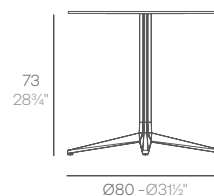

DINING 4P

Ø80x73 cm
4 uds. 25,6 kg 0,22 m³
Ø31 ½"x28 ¾"
4 uds. 56,4 lb 7,8 ft³

270€
54141

-

410€
54141V

- Ø79 cm
  Ø31"
- Ø89 cm
  Ø37"
- Ø100 cm
  Ø39¼"

69 x 69 cm
27¼" x 27¼"

79 x 79 cm
31" x 31"

89 x 89 cm
37" x 37"

73
28¾"