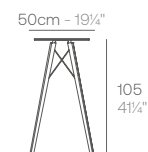

50x50x105 cm
4 uds. 43,3 kg 0,69 m³
19 3/4"x19 3/4"x41 1/4"
4 uds. 95,4 lb 24,3 ft³

690€
54315

730€
54315B

WOOD 1
WOOD 2

WHITE
BLACK
ECRU