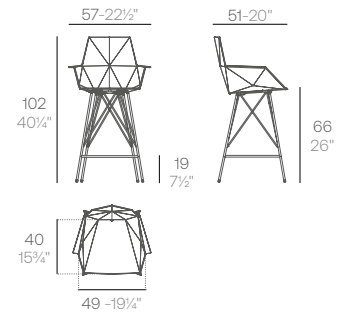

COUNTER STOOL
TABURETE MEDIO

Basic. Básico.

285€
54163

4 uds. 32,2 kg 0,49 m³
4 uds. 71 lb 17,3 ft³

UNE-EN
581-1/2/3

BIFMA
ANSI/BIFMA
X5.4

Fire proof
UNE EN 1021
IMO A.652
UNI 9175
BS 5852

light exposure ISO
4892-2

corrosion
ISO UNE EN 9227
UNE EN 1670
UNE 56 843