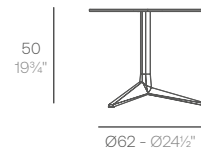

FAZ. Low Table Base.

Fixed
Fijo

Collapsible Top
Abatible

Fixed for glass
Fijo para vidrio

Available Table Tops
Tableros disponibles

LOW 3P

Ø62x50 cm
4 uds. 18,3 kg 0,14 m³
Ø24 ½"x19 ¾"
4 uds. 40,4 lb 5 ft³

195€
54125

230€
54125T

290€
54125V

- Ø50 cm
  Ø19¼"
- Ø59 cm
  Ø23¼"
- Ø69 cm
  Ø27¼"

50 x 50 cm
19¼" x 19¼"

59 x 59 cm
23¼" x 23¼"

50
19¾"