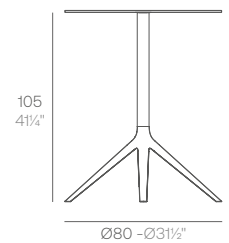

HIGH 4P

Ø80x105 cm

4 uds. 26,9 kg 0,24 m³

Ø31 1/2"x41 1/4"

4 uds. 59,4 lb 8,3 ft³

265€
65020

-

400€
65020V

■ 69 x 69 cm
27 1/4" x 27 1/4"