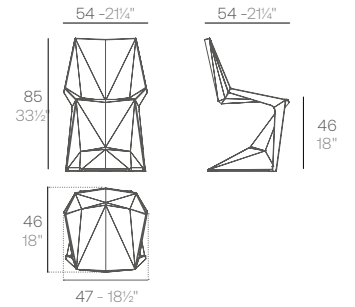

Basic. Básico.

110€
51033

4 uds. 25,5 kg 0,42 m³

4 uds. 56,2 lb 14,7 ft³