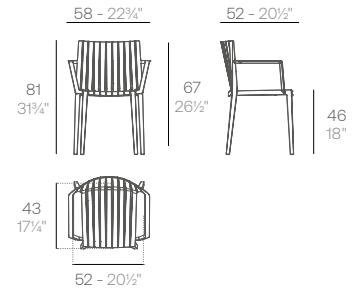

CHAIR WITH ARMS
SILLA CON BRAZOS

Basic. Básico.

95€
56015

4 uds. 23 kg 0,39 m³
4 uds. 50,7 lb 13,7 ft³