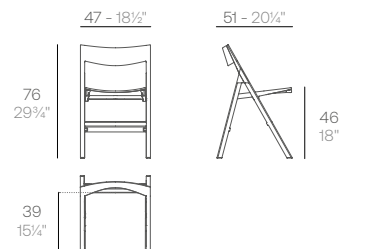

- stackable 10 max.
- cushion available pag. 242
- **UNE-EN** 581-1/2/3
- **BIFMA** ANSI/BIFMA X5.4
- Fire proof UNE EN 1021 IMO A.652 UNI 9175 BS 5852
- light exposure ISO 4892-2

FOLDING CHAIR.
SILLA PLEGABLE.

Basic. Básico.

120€
54197

- ☐ WHITE
- ☐ BLACK
- ☒ ECRU ●

4 uds. 21,1 kg 0,16 m³
4 uds. 46,5 lb 5,7 ft³