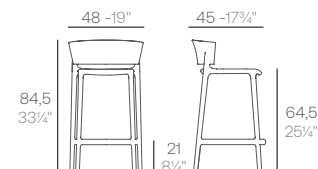

Basic. Básico.

118€
65030

- WHITE
- ECRU
- TORTORA
- CLAY
- BLACK
- RED ●
- BRONZE ●
- PICKLE ●
- NOTTE BLUE ●

4 uds. 22,4 kg 0,36 m³
4 uds. 49,3 lb 12,8 ft³