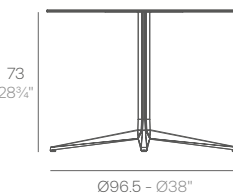

DINING 4P+

Ø96,5x73 cm
4 uds. 30,6 kg 0,34 m³
Ø37 ¾"x28 ¾"
4 uds. 67,4 lb 12,2 ft³

340€
54144

-

535€
54144V

- Ø100 cm
  Ø39¼"
- Ø120 cm
  Ø47¼"

100 x 100 cm
39¼" x 39¼"

73
28¾"