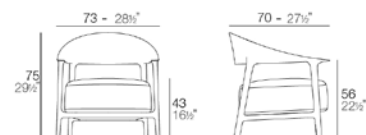

Basic. Básico.

400€
65049

Lacquered. Lacado.

645€
65049F

FABRICS

Group 1A,B

included

Group 1C

+ 85€
-

Group 2

+ 170€
-

- WHITE
- ECRU
- CREAM
- CLAY
- BLACK
- LACQ. WHITE
- LACQ. ECRU
- LACQ. CREAM
- LACQ. CLAY
- LACQ. BLACK
- PURJAI RED ●
- MODO GREEN ●
- NOTTE BLUE ●

2 uds. 20,1 kg 0,63 m³
2 uds. 44,2 lb 22,3 ft³