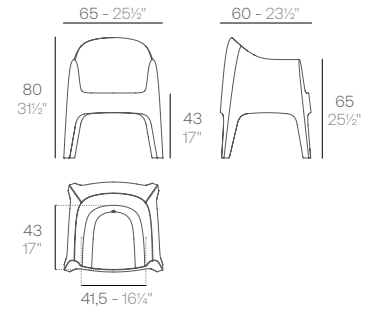

SOLID dining table.

Basic. Básico.

170€
55025

4 uds. 44,4 kg 1,39 m³

4 uds. 97,9 lb 49 ft³

UNE-EN

581-1/2/3

light exposure ISO
4892-2