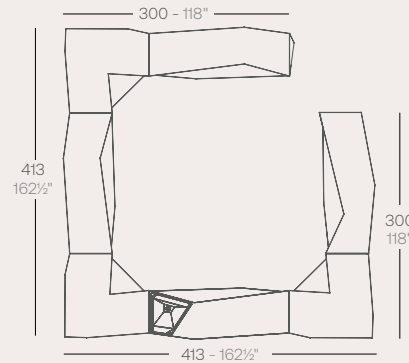

- 2 x 54113 Barra Central Counter Bar
- 1 x 54114 Barra Central Cubitera Counter Ice Bucket
- 3 x 54112 Barra Esquina Corner Bar
- 1 x 54111 Barra Lateral Single Bar