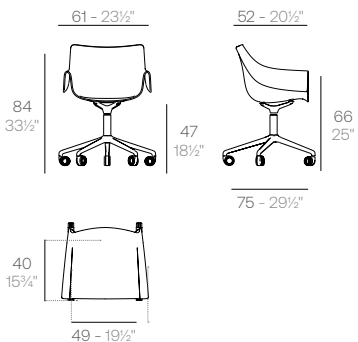

WHITE
 BLACK

SWIVEL CASTER ARMCHAIR
 SILLÓN GIRATÓRIO CON RUEDAS

61x52x84 cm
 2 uds. 15,1 kg 0,33 m³
 24 ¼"x20 ½"x33 ¼"
 2 uds. 33,2 lb 11,8 ft³

375€
 65054

WHITE
 ECRU
 BLACK
 TORTORA ●
 MELON ●

WHITE
 BLACK