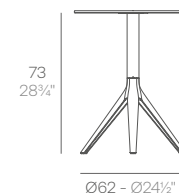

195€
65010

225€
65010T

285€
65010V

- Ø50 cm
Ø19¼"
- 50 x 50 cm
19¼" x 19¼"
- Ø59 cm
Ø23¼"
- 59 x 59 cm
23¼" x 23¼"
- Ø69 cm
Ø27¼"

4P
Ø80x73 cm
4 uds. 24,3 kg 0,24 m³
Ø31 ½"x28 ¾"
4 uds. 53,5 lb 8,3 ft³

255€
65016