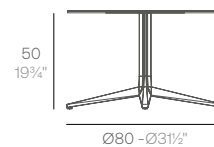

LOW 4P

Ø80x50 cm
4 uds. 23,4 kg 0,22 m³
Ø31 ½"x19 ¾"
4 uds. 51,5 lb 7,8 ft³

255€
54140

-

395€
54140V

- Ø79 cm
  Ø31"
- Ø89 cm
  Ø37"
- Ø100 cm
  Ø39¼"

69 x 69 cm
27¼" x 27¼"

79 x 79 cm
31" x 31"

89 x 89 cm
37" x 37"

50
19¾"