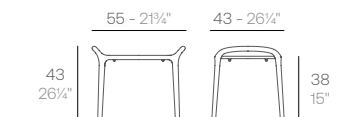

4 uds. 15,3 kg 0,22 m³
4 uds. 33,8 lb 7,7 ft³