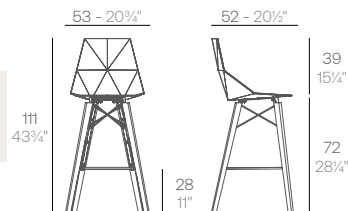

425€
54301

4 uds. 30,5 kg 0,48 m³
4 uds. 67,3 lb 17 ft³

BAR STOOL WITH ARMREST
TABURETE ALTO CON BRAZOS

Basic. Básico.

435€
54302

4 uds. 33,1 kg 0,54 m³
4 uds. 73,1 lb 19,1 ft³

COUNTER STOOL
TABURETE MEDIO

Basic. Básico.