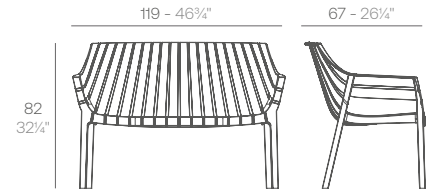

4 uds. 47 kg 1,03 m³

4 uds. 103,6 lb 36,3 ft³

SPRITZ. Lounge Chair.

Basic. Básico.

135€
56024

- WHITE
- ECRU
- TORTORA
- BLACK
- BRONZE ●
- MUSTARD ●

4 uds. 26 kg 0,46 m³

4 uds. 57,3 lb 16,3 ft³