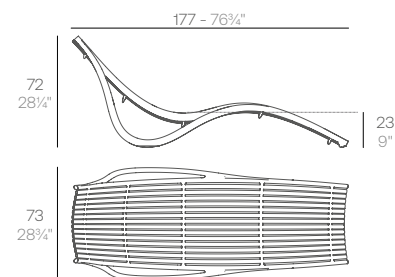

IBIZA sun lounger.

Basic. Básico.

Price per unit
Precio unidad

290€
65045

Basic colours
Colores básicos

- ☐ WHITE
- ☐ ECRU
- ☐ TORTORA

Packaging
Embalaje

4 uds. 71,7 kg 1,17 m³
4 uds. 158,1 lb 41,3 ft³

IBIZA side table./ low stool

Basic. Básico.

70€
65046

- ☐ WHITE
- ☐ ECRU
- ☐ TORTORA
- ☐ JADE
- ☐ BLACK
- ☒ PICKLE

4 uds. 15,3 kg 0,22 m³
4 uds. 33,8 lb 7,7 ft³

IBIZA stool.

BAR STOOL 74,5CM
TABURETE ALTO 74,5CM

Basic. Básico.

120€
65050

- ☐ WHITE
- ☐ ECRU
- ☐ TORTORA
- ☐ BLACK
- ☒ PICKLE

4 uds. 27,5 kg 0,36 m³
4 uds. 60,6 lb 12,8 ft³

COUNTER STOOL 64,5CM
TABURETE 64,5CM

Basic. Básico.

118€
65051

- ☐ WHITE
- ☐ ECRU
- ☐ TORTORA
- ☐ BLACK
- ☒ PICKLE

4 uds. 27,3 kg 0,34 m³
4 uds. 60,2 lb 12,1 ft³