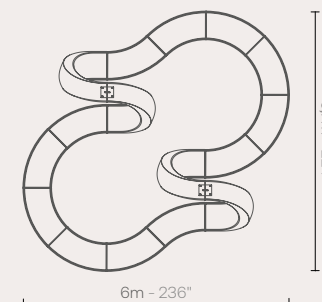

2 x 60007 - AND
12 x 60006 - AND Bench