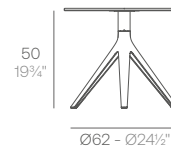

3P
Ø62x50 cm
4 uds. 17,1 kg 0,15 m³
Ø24 ½"x19 ¾"
4 uds. 37,8 lb 5,3 ft³

185€
65009

220€
65009T

280€
65009V

- Ø50 cm
  Ø19¼"
- 50 x 50 cm
  19¼" x 19¼"
- Ø59 cm
  Ø23¼"
- 59 x 59 cm
  23¼" x 23¼"
- Ø69 cm
  Ø27¼"