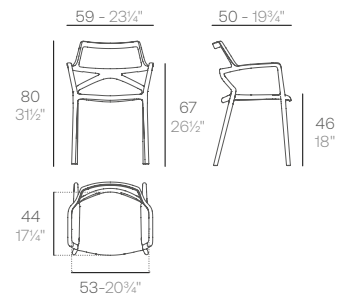

Basic. Básico.

95€
66026

4 uds. 16 kg 0,4 m³
4 uds. 35,3 lb 14,1 ft³