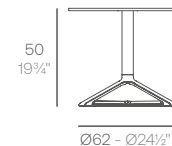

220€
66006T

300€
66006V

50 x 50 cm
19 ¼" x 19 ¼"
59 x 59 cm
23 ¼" x 23 ¼"

Ø62x73 cm
4 uds. 16,6 kg 0,14 m³
Ø24 ½"x28 ¾"
4 uds. 36,5 lb 5 ft³

195€
66007

225€
66007T

305€
66007V

50 x 50 cm
19 ¼" x 19 ¼"
59 x 59 cm
23 ¼" x 23 ¼"