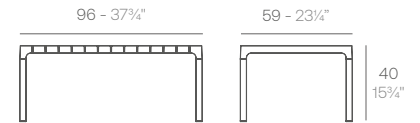

Basic. Básico.
96x59x40cm

120€
56026

- WHITE
- ECRU
- TORTORA
- BLACK
- BRONZE ●
- MUSTARD ●

4 uds. 31,8 kg 0,13 m³

4 uds. 70,1 lb 4,6 ft³