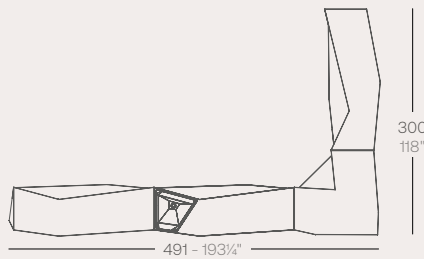

LED	LED RGBW		LED RGBW DMX*	
Basic	Lacquered	White	Cable	Battery	Cable	Battery

END SECTION - MÓDULO FINAL

185x71x116 cm

1 ud. 56,1kg 1,52 m³

72 3/4"x27 3/4"x45 3/4"

1 ud. 123,6 lb 53,8 ft³

1.470€
54111

2.935€
54111F

1.930€
54111W

2.075€
54111L

2.195€
54111Y

2.100€
54111D

2.255€
54111DY

OPTIONAL	
2 HPL Shelves Set. Set de 2 estantes HPL	+ 375€ 54111E
HPL Solid Core - Counter Top Cubre Barra HPL Solid Core	+ 460€ 54111Z
HPL Black Edge - Counter Top Cubre Barra HPL Borde Negro	+ 400€ 54111P
8 Caster Set Set 8 ruedas ø40 mm	+ 40€ 56001B
Bluetooth Sound System	+ 1.065€ 54099

Must be ordered together with the Item
Deben pedirse junto con el producto.

Layout Options - Posibles combinaciones

- 1 x 54113 Barra Central Counter Bar
- 1 x 54114 Barra Central Cubitera Counter Ice Bucket
- 1 x 54112 Barra Esquina Corner Bar
- Barra Lateral Single Bar