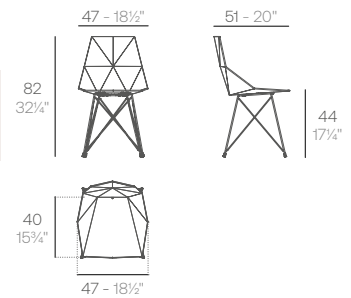

Basic. Básico.

240€
54044

- ☐ WHITE
- ☐ ECRU
- ☐ BLACK
- ☐ WHITE
- ☐ ECRU
- ☐ BLACK

UNE-EN

BIFMA

4 uds. 12,7 kg 0,36 m³
4 uds. 28 lb 12,8 ft³