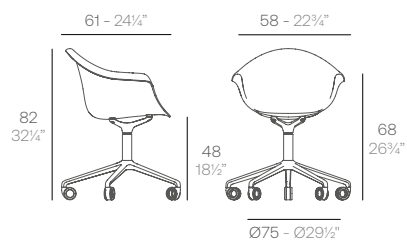

61x58x82 cm
 2 uds. 0 kg 0 m³
 0 ¼"x0 ¼"x0 ¼"
 2 uds. 0 lb 0 ft³

385€
 56031

SWIVEL ARMCHAIR WITH CASTER
 SILLA GIRATORIA CON RUEDAS

61x58x82 cm
 2 uds. 0 kg 0 m³
 0 ¼"x0 ¼"x0 ¼"
 2 uds. 0 lb 0 ft³

395€
 56033