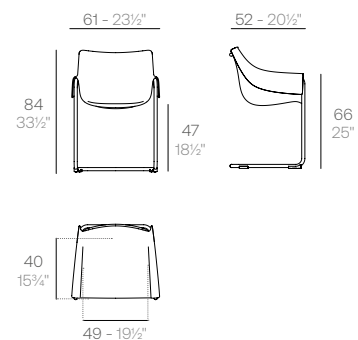

MANTA armchair

Price per unit   Seat colour   Metal Colour   Wood
Precio unidad   Color de asiento   Color del metal   Madera

CANTILEVER ARMCHAIR
SILLÓN EN VOLADIZO

61x52x84 cm
1 ud. 11,2 kg 0,32 m³
24 ¼"x20 ½"x33 ¼"
1 ud. 24,7 lb 11,2 ft³

395€
65047

WHITE
ECRU
BLACK
TORTORA ●
MELON ●

WHITE
BLACK