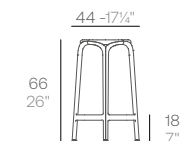

COUNTER STOOL 66CM
TABURETE 66CM

Basic. Básico.

105€
65028

- ☐ WHITE
- ☐ ECRU
- ☐ TORTORA
- ☐ BLACK
- ☒ PICKLE ●

4 uds. 16,5 kg 0,31 m³
4 uds. 36,4 lb 11 ft³