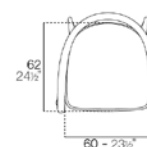

Basic. Básico.

400€
65049

Lacquered. Lacado.

645€
65049F

FABRICS

Group 1A,B

included

Group 1C

+ 85€
-

Group 2

+ 170€
-

- WHITE
- ECRU
- CREAM
- CLAY
- BLACK
- LACQ. WHITE
- LACQ. ECRU
- LACQ. CREAM
- LACQ. CLAY
- LACQ. BLACK
- PURJAI RED ●
- MODO GREEN ●
- NOTTE BLUE ●

2 uds. 20,1 kg 0,63 m³
2 uds. 44,2 lb 22,3 ft³