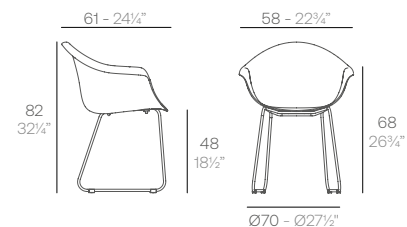

light exposure ISO
4892-2

Archirivolto Design

- 161 Fiesta
- 156 Incasso
- 160 Pezzettina
- 157 Spritz

ARMCHAIR
 SILLÓN

61x58x82 cm
 2 uds. 0 kg 0 m³
 0 ¼"x0 ¼"x0 ¼"
 2 uds. 0 lb 0 ft³

350€
 56034

SWIVEL ARMCHAIR
 SILLA GIRATORIA