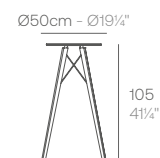

WHITE
BLACK
ECRU

Ø50x105 cm
 4 uds. 40,5 kg 0,69 m³
 Ø19 3/4"x41 1/4"
 4 uds. 89,2 lb 24,3 ft³

705€
54316

750€
54316B

WOOD 1
WOOD 2

WHITE
BLACK
ECRU

Ø60x105 cm
 4 uds. 45 kg 0,69 m³
 Ø23 1/2"x41 1/4"
 4 uds. 99,2 lb 24,3 ft³