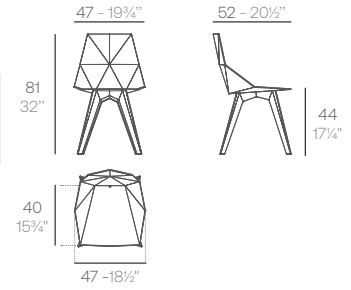

Price per unit
Precio unidad

Seat colour
Color de asiento

Metal Colour
Color del metal

Wood
Madera

Packaging
Embalaje

CLEAR LEGS CHAIR
SILLA PATAS TRANSPARENTES

Basic. Básico.

115€
54062

- ☐ WHITE
- ☐ ECRU
- ☐ BLACK
- ☒ BRONZE
- ☒ RED

UNE-EN 581-1/2/3

BIFMA ANS/BIFMA X5.4

4 uds. 17,2 kg 0,2 m³
4 uds. 37,9 lb 6,9 ft³