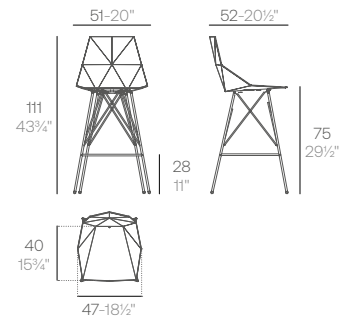

COUNTER STOOL WITH ARMREST
TABURETE MEDIO CON BRAZOS

Basic. Básico.

295€
54165

4 uds. 68,4 kg 0,49 m³
4 uds. 150,7 lb 17,3 ft³

UNE-EN
581-1/2/3

BIFMA
ANSI/BIFMA
X5.4

Fire proof
UNE EN 1021
IMO A.652
UNI 9175
BS 5852

light exposure ISO
4892-2

corrosion
ISO UNE EN 9227
UNE EN 1670
UNE 56 843