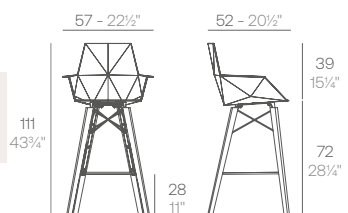

425€
54301

4 uds. 30,5 kg 0,48 m³
4 uds. 67,3 lb 17 ft³

BAR STOOL WITH ARMREST
TABURETE ALTO CON BRAZOS

Basic. Básico.

435€
54302

4 uds. 33,1 kg 0,54 m³
4 uds. 73,1 lb 19,1 ft³

COUNTER STOOL
TABURETE MEDIO

Basic. Básico.

420€
54303

4 uds. 28,9 kg 0,44 m³
4 uds. 63,8 lb 15,6 ft³

COUNTER STOOL WITH ARMREST
TABURETE MEDIO CON BRAZOS

Basic. Básico.

425€
54304

4 uds. 31,5 kg 0,44 m³
4 uds. 69,5 lb 15,6 ft³

Price per unit
Precio unidad