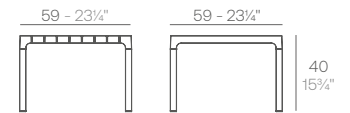

SPRITZ. Coffee Table.

Basic. Básico.
59x59x40cm

85€
56030

- WHITE
- ECRU
- TORTORA
- BLACK
- BRONZE ●
- MUSTARD ●

4 uds. 21,1 kg 0,08 m³

4 uds. 46,6 lb 2,9 ft³

Basic. Básico.
96x59x40cm

120€
56026