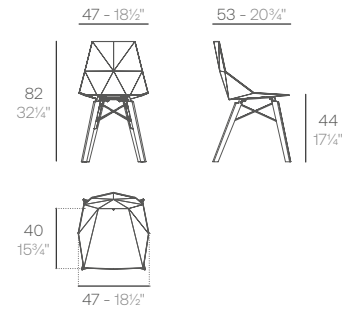

Wood
Madera

Packaging
Embalaje

290€
54295

WHITE
 EGRU
 BLACK

WHITE
 EGRU
 BLACK

WOOD 1
 WOOD 2

4 uds. 19 kg 0,27 m³
4 uds. 41,9 lb 9,4 ft³

ARMCHAIR
SILLÓN