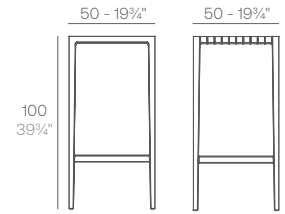

SPRITZ. High Table.

Basic. Básico.

Price per unit
Precio unidad

Seat colour
Color de asiento

Packaging
Embalaje

1 ud. 10,7 kg 0,28 m³

1 ud. 23,5 lb 9,8 ft³

180€
56018

SPRITZ Stool.

BAR STOOL.
TABURETE ALTO.

Basic. Básico.

4 uds. 22 kg 0,35 m³

4 uds. 48,5 lb 12,2 ft³

120€
56019

COUNTER STOOL.
TABURETE MEDIO.

Basic. Básico.

4 uds. 21,8 kg 0,32 m³

4 uds. 48,1 lb 11,1 ft³

120€
56020

2 Bar Stools + 1 Bar Table set.

1 x 56019 Mesa Alta. Bar Table
2 x 56019 Taburete Alto. Bar Stool 97cm

2 ud + 1 ud - 19,1 kg 0,32 m³ - 42,15 lb 11,8 ft³

365€
56022

2 Counter Stools + 1 Bar Table set.

1 x 56018 Mesa Alta. Bar Table
2 x 56020 Taburete Medio. Counter Stool 87 cm

2 ud + 1 ud - 19,2 kg 0,32 m³ - 42,37 lb 11,8 ft³

360€
56021