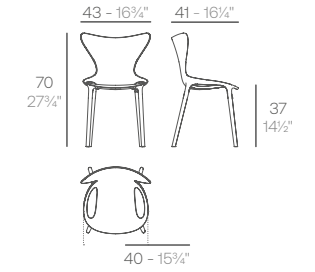

LOVE MINI chair.

Basic. Básico.

60€
65043

UNE-EN

581-1/2/3

BIFMA

ANSI/BIFMA X5.4

Fire proof
UNE EN 1021
IMO A.652
UNI 9175
BS 5852

light exposure ISO
4892-2:2008

4 uds. 11,4 kg 0,19 m³
4 uds. 25,2 lb 6,9 ft³