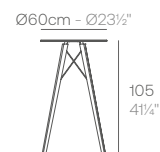

Ø60x105 cm
4 uds. 45 kg 0,69 m³
Ø23 1/2"x41 1/4"
4 uds. 99,2 lb 24,3 ft³

730€
54318

800€
54318B

WOOD 1
WOOD 2

WHITE
BLACK
ECRU