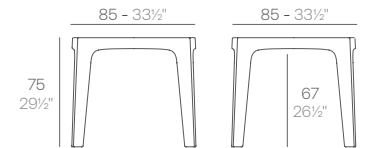

4 uds. 44,4 kg 1,39 m³

4 uds. 97,9 lb 49 ft³

UNE-EN

581-1/2/3

light exposure ISO
4892-2

SOLID lounge chair.

Basic. Básico.

170€
55023