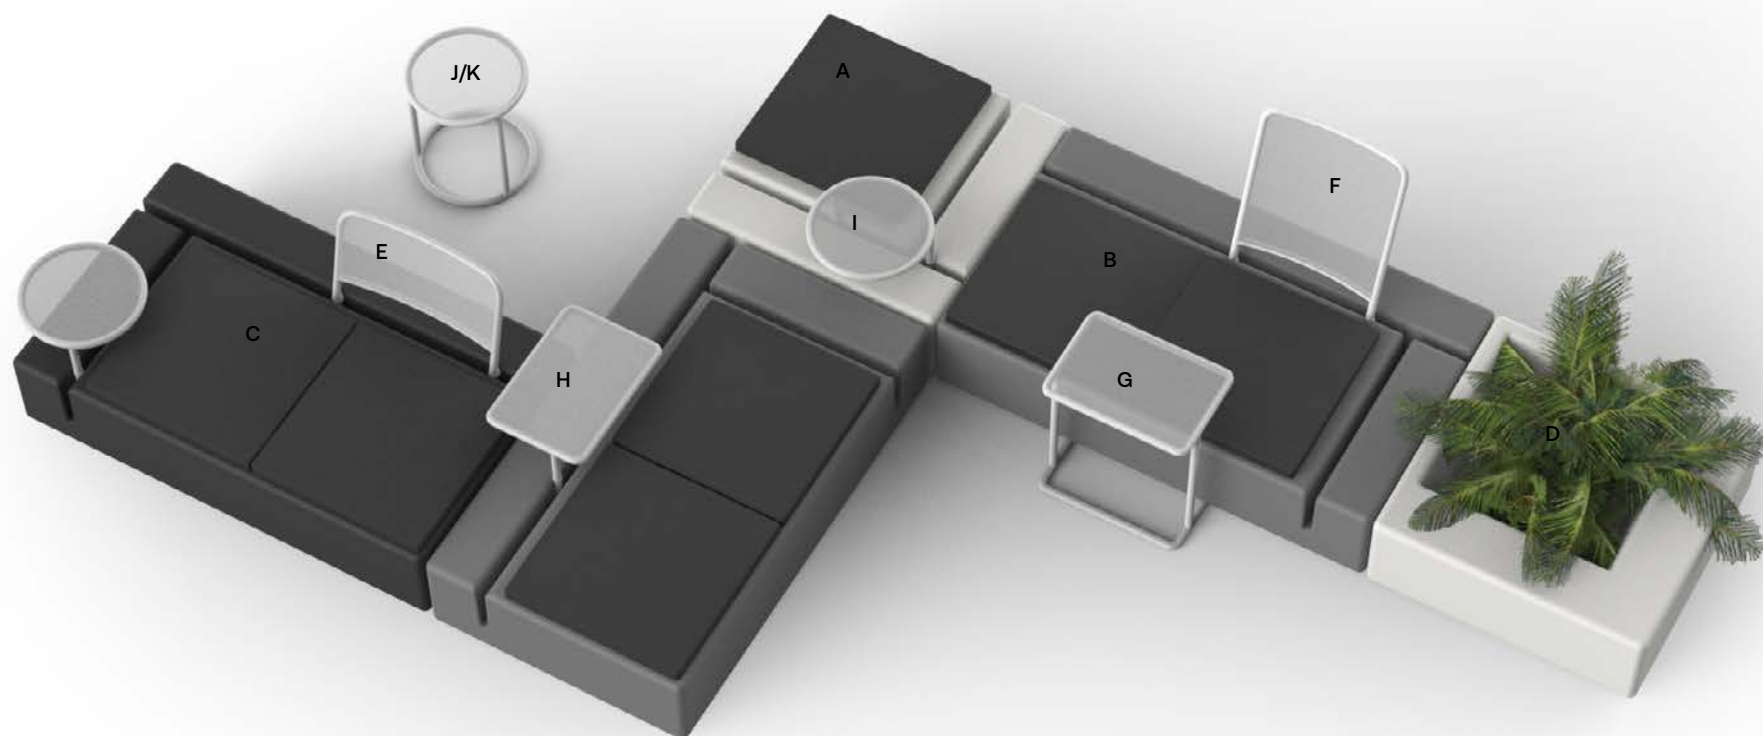

KES Sectional Sofa Elements.

60x14x55 cm
☐ 1 ud. 2,8 kg 0,01m³
23 ½"x5 ½"x21 ¾"
☐ 1 ud. 6,2 lb 0,2 ft³

335€
64006

35x50x31 cm
☐ 1 ud. 4,8 kg 0,09 m³
13 ¾"x19 ¾"x12 ¼"
☐ 1 ud. 10,6 lb 3 ft³

310€
64011

55x55x45 cm
☐ 1 ud. 6,7 kg 0,21 m³
21 ¾"x21 ¾"x17 ¾"
☐ 1 ud. 14,8 lb 7,3 ft³

560€
64008

50x21x80 cm
☐ 1 ud. 3,2 kg 0,01m³
19 ¾"x8 ¼"x31 ½"
☐ 1 ud. 7,1 lb 0,2 ft³

490€
64005

40x40x31 cm
☐ 1 ud. 3,1 kg 0,08 m³
15 ¾"x15 ¾"x12 ¼"
☐ 1 ud. 6,8 lb 2,8 ft³

310€
64010

40x40x45 cm
☐ 1 ud. 5,2 kg 0,15 m³
15 ¾"x15 ¾"x17 ¾"
☐ 1 ud. 11,4 lb 5,2 ft³

490€
64007

35x50x55 cm
☐ 1 ud. 8,5 kg 0,13 m³
13 ¾"x19 ¾"x21 ¾"
☐ 1 ud. 18,6 lb 4,6 ft³

420€
64009