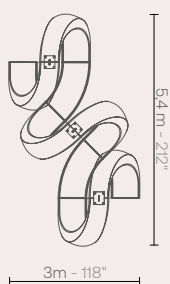

Layout examples - Posibles Combinaciones

3 x 60007 - AND
2 x 60006 - AND Bench