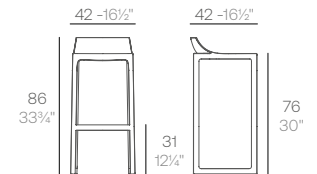

LA PEDRERA armchair.

Basic. Básico.

Price per unit
Precio unidad

95€
65004

Basic colours
Colores básicos

Packaging
Embalaje

4 uds. 28,6 kg 0,47 m³
4 uds. 63 lb 16,7 ft³

WALL-STREET armchair.

Basic. Básico.

160€
65006

2 uds. 20,5 kg 0,5 m³
2 uds. 45,1 lb 17,6 ft³

WALL STREET Stool.

Basic. Básico.

135€
65017

2 uds. 12,9 kg 0,33 m³
2 uds. 28,5 lb 11,6 ft³