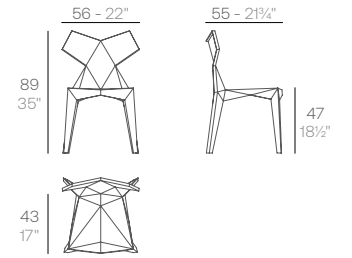

KIMONO chair.

Price per unit
Precio unidad

Basic colours
Colores básicos

Packaging
Embalaje

Basic. Básico.

115€
54299

- ☐ WHITE
- ☐ ECRU
- ☐ BLACK
- ☒ TORTORA ●
- ☒ CREMA ●

4 uds. 20,8 kg 0,53 m³
4 uds. 45,8 lb 18,8 ft³

- stackable 6 max.
- cushion available pag. 242
- **UNE-EN** 581-1/2/3
- **BIFMA** ANSI/BIFMA X5.4
- Fire proof UNE EN 1021 IMO A.652 UNI 9175 BS 5852
- light exposure ISO 4892-2

QUARTZ chair.

CHAIR.
SILLA.

Basic. Básico.

95€
54194

- ☐ WHITE
- ☐ ECRU
- ☐ TORTORA
- ☐ BLACK
- ☒ BRONZE ●

4 uds. 15,1 kg 0,32 m³
4 uds. 33,2 lb 11,5 ft³

- stackable 16 max.
- cushion available pag. 242
- Fire proof UNE EN 1021 IMO A.652 UNI 9175 BS 5852
- light exposure ISO 4892-2

CHAIR WITH ARMS.
SILLA CON BRAZOS.

Basic. Básico.

105€
54195

- ☐ WHITE
- ☐ ECRU
- ☐ TORTORA
- ☐ BLACK
- ☒ BRONZE ●

4 uds. 15,4 kg 0,38 m³
4 uds. 34 lb 13,5 ft³

- stackable 10 max.
- cushion available pag. 242
- **UNE-EN** 581-1/2/3
- **BIFMA** ANSI/BIFMA X5.4
- Fire proof UNE EN 1021 IMO A.652 UNI 9175 BS 5852
- light exposure ISO 4892-2

FOLDING CHAIR.
SILLA PLEGABLE.

Basic. Básico.

120€
54197

- ☐ WHITE
- ☐ BLACK
- ☒ ECRU ●

4 uds. 21,1 kg 0,16 m³
4 uds. 46,5 lb 5,7 ft³

- stackable
- **UNE-EN** 581-1/2/3
- Fire proof UNE EN 1021 IMO A.652 UNI 9175 BS 5852
- light exposure ISO 4892-2