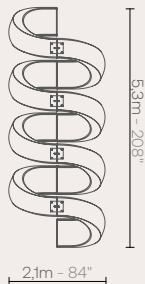

4 x 60007 - AND