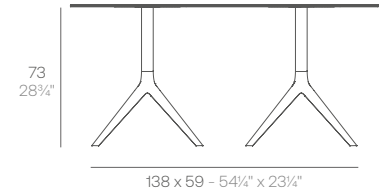

DOUBLE 4P

138x59x73 cm

1 ud. 12,9 kg 0,4 m³

54 1/4"x23 1/4"x28 3/4"

1 ud. 28,5 lb 14,1 ft³

585€
65032

-

-

158 x 79 cm
62 1/4" x 31"