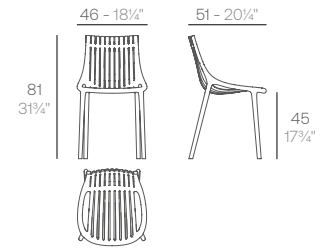

IBIZA chair

Price per unit
Precio unidad

Basic colours
Colores básicos

Packaging
Embalaje

CHAIR
SILLA

Basic. Básico.

95€
65040

WHITE
ECRU
TORTORA
JADE
BLACK
PICKLE

4 uds. 23,7 kg 0,32 m³
4 uds. 52,2 lb 11,2 ft³

ARMCHAIR
SILLÓN

Basic. Básico.

105€
65041

WHITE
ECRU
TORTORA
JADE
BLACK
PICKLE

4 uds. 25,7 kg 0,51 m³
4 uds. 56,8 lb 17,9 ft³