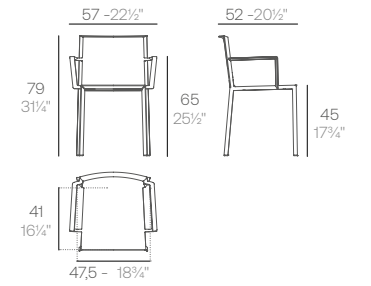

- stackable 16 max.
- cushion available pag. 242
- Fire proof UNE EN 1021 IMO A.652 UNI 9175 BS 5852
- light exposure ISO 4892-2

CHAIR WITH ARMS.
SILLA CON BRAZOS.

Basic. Básico.

105€
54195

- ☐ WHITE
- ☐ ECRU
- ☐ TORTORA
- ☐ BLACK
- ☒ BRONZE ●

4 uds. 15,4 kg 0,38 m³
4 uds. 34 lb 13,5 ft³