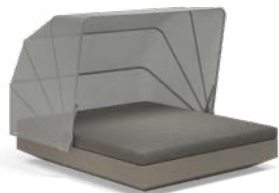

BASIC SQUARE DAYBED + SUNROOF.

193x211x159 cm
1 ud. 84,3 kg 2,61 m³
75 ¾"x83 ¼"x62 ½"
1 ud. 185,8 lb 92,2 ft³

5.070€ 54184	7.470€ 54184F	5.565€ 54184W	6.040€ 54184L	6.280€ 54184Y	6.125€ 54184D	6.340€ 54184DY	Included	+ 560€ -	+ 1.115€ -