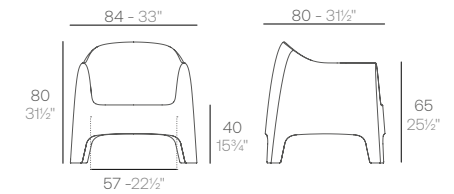

SOLID lounge chair.

Basic. Básico.

170€
55023

4 uds. 54,4 kg 0,93 m³

4 uds. 119,9 lb 32,8 ft³

UNE-EN

581-1/2/3

ANSI/BIFMA
X5.4

Fire proof
UNE EN 1021
IMO A.652
UNI 9175
BS 5852

light exposure ISO
4892-2