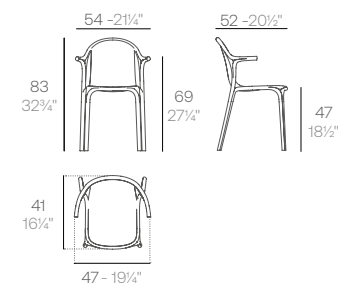

4 uds. 23,1 kg 0,43 m³
4 uds. 50,8 lb 15,3 ft³

BROOKLYN Taburete. Stool.

BAR STOOL 76CM
TABURETE ALTO 76CM

Basic. Básico.

110€
65027

- WHITE
- ECRU
- TORTORA
- BLACK
- PICKLE ●

4 uds. 20,2 kg 0,35 m³
4 uds. 44,5 lb 12,2 ft³