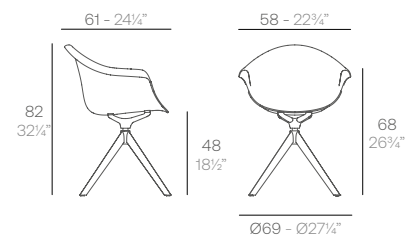

ARMCHAIR
SILLÓN

61x58x82 cm
2 uds. 0 kg 0 m³
0 ¼"x0 ¼"x0 ¼"
2 uds. 0 lb 0 ft³

350€
56034

SWIVEL ARMCHAIR
SILLA GIRATORIA

61x58x82 cm
2 uds. 0 kg 0 m³
0 ¼"x0 ¼"x0 ¼"
2 uds. 0 lb 0 ft³

385€
56031

SWIVEL ARMCHAIR WITH CASTER
SILLA GIRATORIA CON RUEDAS

61x58x82 cm
2 uds. 0 kg 0 m³
0 ¼"x0 ¼"x0 ¼"
2 uds. 0 lb 0 ft³

395€
56033

SWIVEL ARMCHAIR WITH WOODEN LEGS
SILLA GIRATORIA CON PATAS DE MADERA

61x58x82 cm
2 uds. 0 kg 0 m³
0 ¼"x0 ¼"x0 ¼"
2 uds. 0 lb 0 ft³

520€
56032