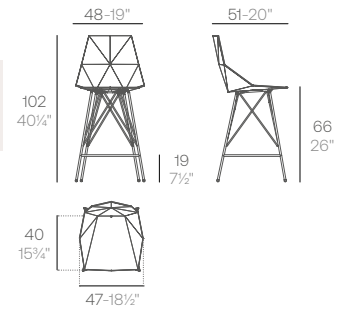

Price per unit
Precio unidad

Seat colour
Color de asiento

Metal Colour
Color del metal

Packaging
Embalaje

BAR STOOL WITH ARMREST
TABURETE ALTO CON BRAZOS

Basic. Básico.

300€
54164

4 uds. 74,8 kg 0,49 m³
4 uds. 164,8 lb 17,2 ft³

UNE-EN
581-1/2/3

BIFMA
ANSI/BIFMA
X5.4

Fire proof
UNE EN 1021
IMO A.652
UNI 9175
BS 5852

light exposure ISO
4892-2

corrosion
ISO UNE EN 9227
UNE EN 1670
UNE 56 843

BAR STOOL
TABURETE ALTO

Basic. Básico.

290€
54162

4 uds. 35,4 kg 0,33 m³
4 uds. 78 lb 11,6 ft³

UNE-EN
581-1/2/3

BIFMA
ANSI/BIFMA
X5.4

Fire proof
UNE EN 1021
IMO A.652
UNI 9175
BS 5852

light exposure ISO
4892-2

corrosion
ISO UNE EN 9227
UNE EN 1670
UNE 56 843

COUNTER STOOL WITH ARMREST
TABURETE MEDIO CON BRAZOS

Basic. Básico.

295€
54165

4 uds. 68,4 kg 0,49 m³
4 uds. 150,7 lb 17,3 ft³

UNE-EN
581-1/2/3

BIFMA
ANSI/BIFMA
X5.4

Fire proof
UNE EN 1021
IMO A.652
UNI 9175
BS 5852

light exposure ISO
4892-2

corrosion
ISO UNE EN 9227
UNE EN 1670
UNE 56 843

COUNTER STOOL
TABURETE MEDIO

Basic. Básico.

285€
54163

4 uds. 32,2 kg 0,49 m³
4 uds. 71 lb 17,3 ft³

UNE-EN
581-1/2/3

BIFMA
ANSI/BIFMA
X5.4

Fire proof
UNE EN 1021
IMO A.652
UNI 9175
BS 5852

light exposure ISO
4892-2

corrosion
ISO UNE EN 9227
UNE EN 1670
UNE 56 843