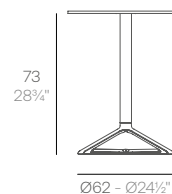

220€
66006T

300€
66006V

50 x 50 cm
19 ¼" x 19 ¼"
59 x 59 cm
23 ¼" x 23 ¼"

Ø62x73 cm
4 uds. 16,6 kg 0,14 m³
Ø24 ½"x28 ¾"
4 uds. 36,5 lb 5 ft³

195€
66007

225€
66007T

305€
66007V

50 x 50 cm
19 ¼" x 19 ¼"
59 x 59 cm
23 ¼" x 23 ¼"