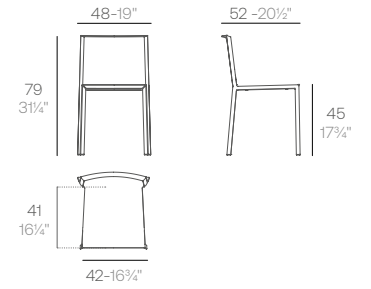

QUARTZ chair.

CHAIR.
SILLA.

Basic. Básico.

95€
54194

- WHITE
- ECRU
- TORTORA
- BLACK
- BRONZE ●

4 uds. 15,1 kg 0,32 m³
4 uds. 33,2 lb 11,5 ft³

- stackable 16 max.
- cushion available pag. 242
- Fire proof UNE EN 1021 IMO A.652 UNI 9175 BS 5852
- light exposure ISO 4892-2