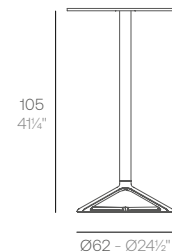

Ø62x105 cm
4 uds. 20,3 kg 0,14 m³
Ø24 ½"x41 ¼"
4 uds. 44,7 lb 5 ft³

210€
66008

240€
66008T

320€
66008V

50 x 50 cm
19 ¼" x 19 ¼"
59 x 59 cm
23 ¼" x 23 ¼"

tipo de canto - edge's type

HPL Black Edge

HPL Solid Core