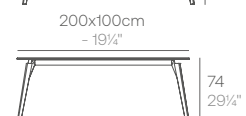

200x100x74 cm
1 ud. 50,3 kg 0,42 m³
78 3/4"x39 1/4"x29 1/4"
1 ud. 110,8 lb 14,7 ft³

1.770€
54308

2.185€
54308B

WOOD 1
WOOD 2

WHITE
BLACK
ECRU