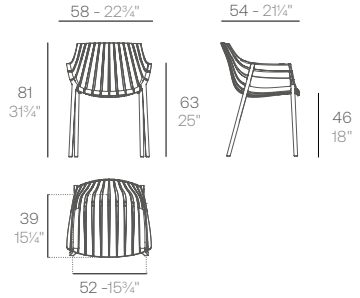

4 uds. 23 kg 0,39 m³
4 uds. 50,7 lb 13,7 ft³

ARMCHAIR
SILLÓN

Basic. Básico.

105€
56017

4 uds. 34 kg 0,44 m³
4 uds. 75 lb 15,7 ft³

SPRITZ sun lounger.

Basic. Básico.
(Price/unit in 14 units package)

Basic. Básico.
(Price/unit in 4 units package)