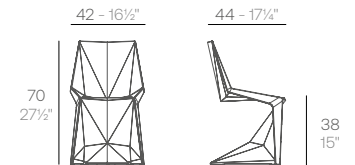

Basic. Básico.

60€
51036

4 uds. 13,6 kg 0,21 m³

4 uds. 30 lb 7,5 ft³