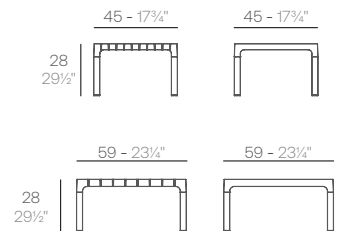

Basic. Básico.
45x45x28cm

Basic. Básico.
59x59x28cm

50€
56028

80€
56029

4 uds. 10,8 kg 0,04 m³
4 uds. 23,8 lb 1,5 ft³

4 uds. 20,3 kg 0,08 m³
4 uds. 44,8 lb 2,8 ft³