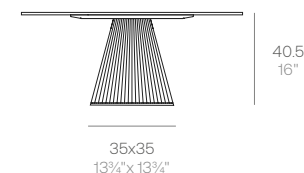

35x35x40,5 cm
1 ud. 5,4 kg 0,09 m³
13 3/4"x13 3/4"x15 3/4"
1 ud. 11,9 lb 3,1 ft³

260€
54447

- 69 x 69 cm
  27 1/4" x 27 1/4"
- 89 x 89 cm
  35" x 35"
- 79 x 79 cm
  31" x 31"
- 100 x 100 cm
  39 1/4" x 39 1/4"