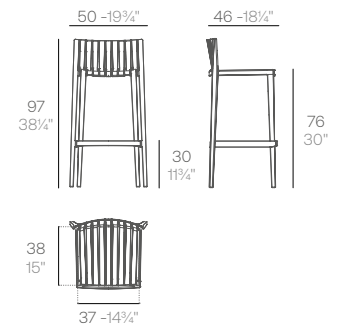

SPRITZ Stool.

BAR STOOL.
TABURETE ALTO.

Basic. Básico.

4 uds. 22 kg 0,35 m³

4 uds. 48,5 lb 12,2 ft³

120€
56019

COUNTER STOOL.
TABURETE MEDIO.

Basic. Básico.

4 uds. 21,8 kg 0,32 m³

4 uds. 48,1 lb 11,1 ft³

120€
56020