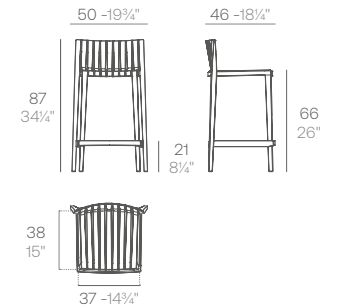

2 Bar Stools + 1 Bar Table set.

1 x 56019 Mesa Alta. Bar Table
2 x 56019 Taburete Alto. Bar Stool 97cm

2 ud + 1 ud - 19,1 kg 0,32 m³ - 42,15 lb 11,8 ft³

365€
56022

2 Counter Stools + 1 Bar Table set.

1 x 56018 Mesa Alta. Bar Table
2 x 56020 Taburete Medio. Counter Stool 87 cm

2 ud + 1 ud - 19,2 kg 0,32 m³ - 42,37 lb 11,8 ft³

360€
56021