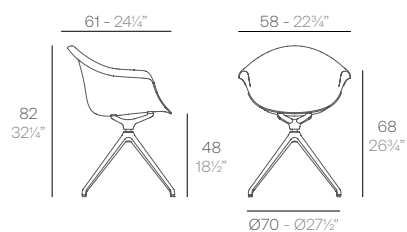

61x58x82 cm
 2 uds. 0 kg 0 m³
 0 ¼"x0 ¼"x0 ¼"
 2 uds. 0 lb 0 ft³

385€
 56031

SWIVEL ARMCHAIR WITH CASTER
 SILLA GIRATORIA CON RUEDAS

61x58x82 cm
 2 uds. 0 kg 0 m³
 0 ¼"x0 ¼"x0 ¼"
 2 uds. 0 lb 0 ft³

395€
 56033