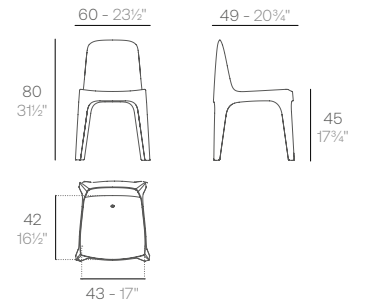

SOLID chair.

Basic. Básico.

Price per unit
Precio unidad

70€
55024

Basic colours
Colores básicos

Packaging
Embalaje

4 uds. 21,1 kg 0,34 m³

4 uds. 46,4 lb 12,1 ft³

UNE-EN

581-1/2/3

Fire proof
UNE EN 1021
IMO A.652
UNI 9175
BS 5852

light exposure ISO
4892-2

SOLID armchair.

Basic. Básico.

110€
55027

4 uds. 34,4 kg 0,49 m³

4 uds. 75,9 lb 17,3 ft³

UNE-EN

581-1/2/3

Fire proof
UNE EN 1021
IMO A.652
UNI 9175
BS 5852

light exposure ISO
4892-2