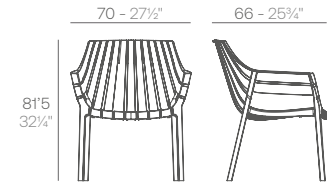

4 uds. 47 kg 1,03 m³

4 uds. 103,6 lb 36,3 ft³

SPRITZ. Lounge Chair.

Basic. Básico.

135€
56024

- WHITE
- ECRU
- TORTORA
- BLACK
- BRONZE ●
- MUSTARD ●

4 uds. 26 kg 0,46 m³

4 uds. 57,3 lb 16,3 ft³