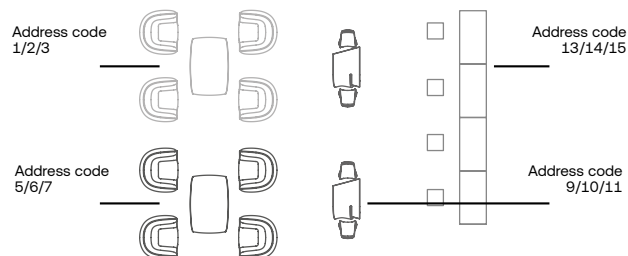

2* Ejemplo de configuración personalizada DMX Wireless Professional

Control Remoto / Instrucciones

- △ Repetir la última orden (Enviar la orden de nuevo)
- ⏻ on / off
- A/B/C Grupos (A = Mobiliario / B = Macetas / C = Lámparas) Se pueden personalizar, máximo 3.
- ABC Controlar todas los grupos a la vez
- Cambio de color automático
- ⊠ Botón Memoria (para programar un color personalizado) (consultar las funciones avanzadas)
- Colores programados
- ○
- ● ● ● ● ● ● ●
- × Blanco cálido 2700K / Blanco natural 4000k / Blanco frío 6500k
- +/- Mas o menos (velocidad o intensidad)

- Pilas para el Control Remoto: CR2032
- Controlador RF 433 Mhz / 10-15 metros de alcance.
- IP20 / Apto solo para uso interior.

DMX IS FUN!

DMX Wireless Home Wifi Pack

El paquete Home Wi-Fi Vondom DMX Sin cables es un punto de acceso WI-FI con el que controlar todos sus productos VONDOM mediante sus dispositivos IOS o Android.

1* DMX Wireless Configuración Estándar
Están preconfiguradas tres Familias independientes: MACETAS, LAMPARAS, MOBILIARIO.

2* DMX Wireless Configuración Personalizada
Puede indicarnos los productos o grupos que necesita controlar independientemente y nosotros lo configuraremos. (Máx. 8 zonas)group and we will set it up. (Max. 8 rooms).