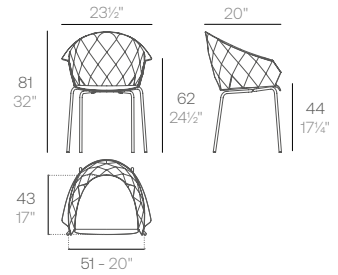

4 uds. 16,4 kg 0,52 m³
4 uds. 36,2 lb 18,5 ft³