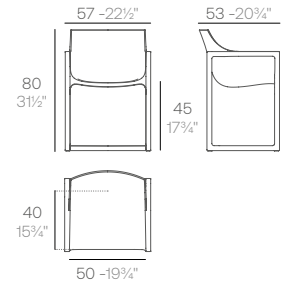

LA PEDRERA armchair.

Basic. Básico.

Price per unit
Precio unidad

95€
65004

Basic colours
Colores básicos

Packaging
Embalaje

4 uds. 28,6 kg 0,47 m³
4 uds. 63 lb 16,7 ft³

WALL-STREET armchair.

Basic. Básico.

160€
65006

2 uds. 20,5 kg 0,5 m³
2 uds. 45,1 lb 17,6 ft³

WALL STREET Stool.

Basic. Básico.

135€
65017

2 uds. 12,9 kg 0,33 m³
2 uds. 28,5 lb 11,6 ft³