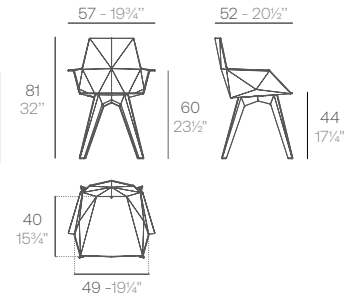

Basic. Básico.

120€
54063

- ☐ WHITE
- ☐ ECRU
- ☐ BLACK
- ☒ BRONZE
- ☒ RED

UNE-EN 581-1/2/3

BIFMA ANS/BIFMA X5.4

4 uds. 20,8 kg 0,27 m³
4 uds. 45,8 lb 9,7 ft³