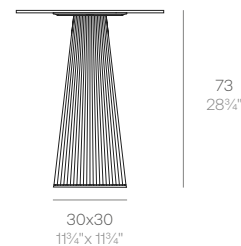

Available Tops / Tableros disponibles

GATSBY. DinigTable Base.73 cm.

30x30x73 cm
 1 ud. 6,1 kg 0,08 m³
 11 3/4"x11 3/4"x28 3/4"
 1 ud. 13,5 lb 2,9 ft³

245€
 54456

50 x 50 cm
 19 1/4" x 19 1/4"

59 x 59 cm
 23 1/4" x 23 1/4"