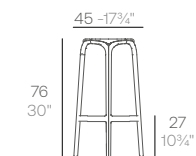

4 uds. 23,1 kg 0,43 m³
4 uds. 50,8 lb 15,3 ft³

BROOKLYN Taburete. Stool.

BAR STOOL 76CM
TABURETE ALTO 76CM

Basic. Básico.

110€
65027

- WHITE
- ECRU
- TORTORA
- BLACK
- PICKLE ●

4 uds. 20,2 kg 0,35 m³
4 uds. 44,5 lb 12,2 ft³