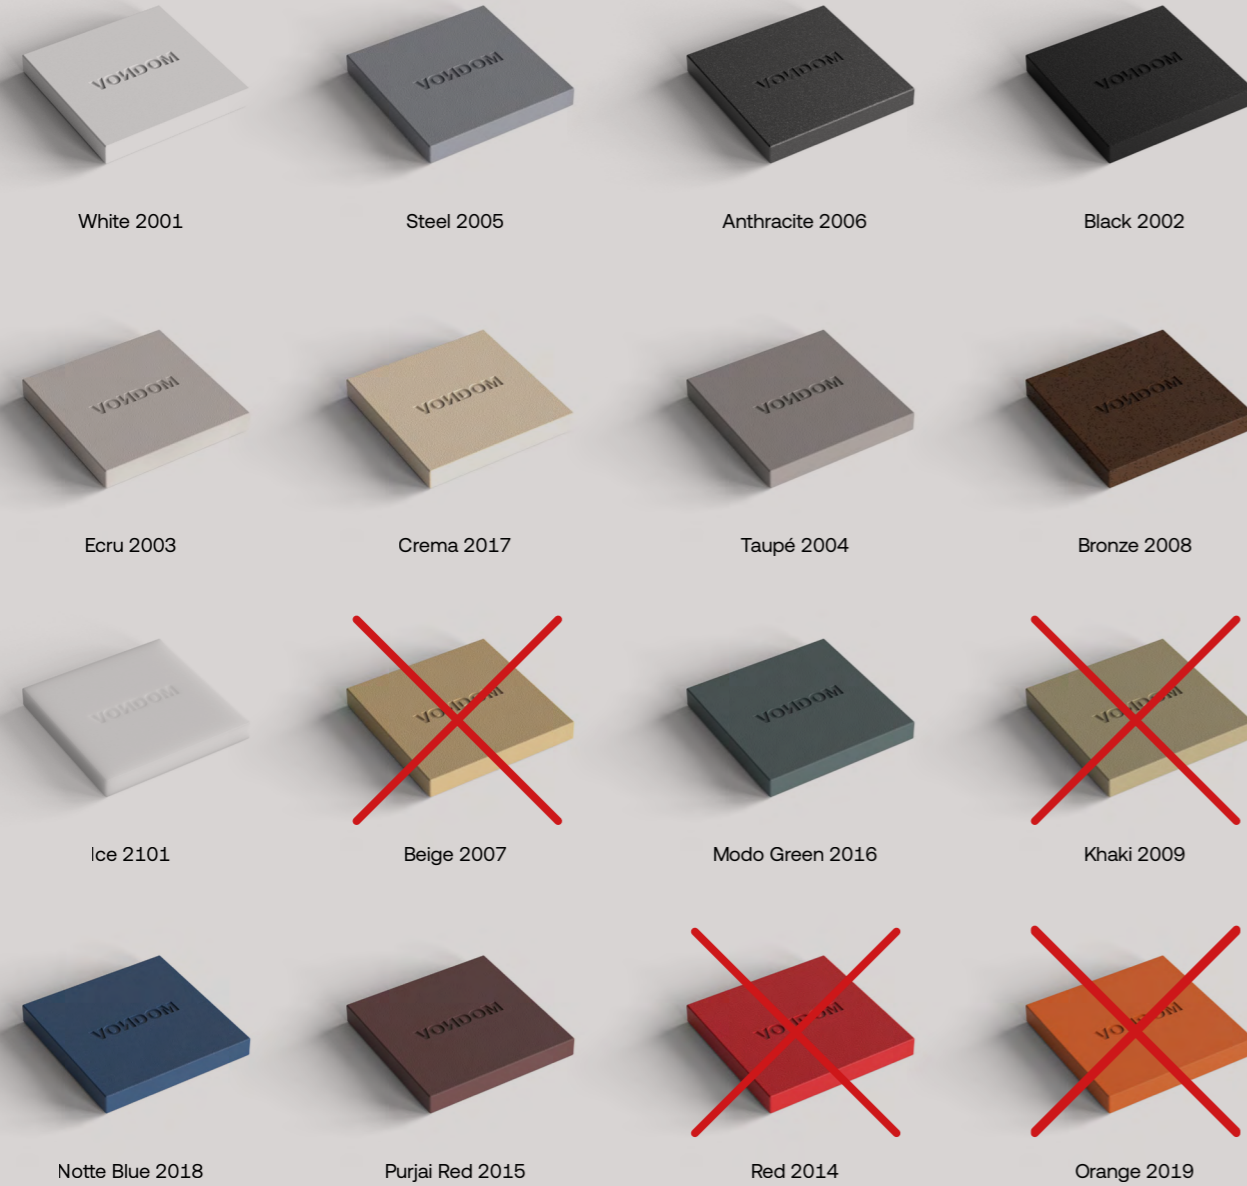

Colores descatalogados 2025

Cómo entender este documento.

Cambios en la nomenclatura. 2025

	Antes	Nuevo 2025
Nombres de colores	<p>Mismo color con diferentes nomenclaturas</p> <p>Piombo Gray (aluminio + hpl) Ecrú (basic + lacado)</p>	<p>Se unifican todos los nombres</p> <p>Ecrú (aluminio + hpl + basic + lacado + inyección)</p>
Nombres de tejidos	<p>Algunos nombres en castellano, otros en italiano o inglés</p> <p>Pickle, Purjai Red, Notte Blue, Almond</p>	<p>Se unifican los nombres en inglés. Ahora todos están formados por una palabra</p> <p>Blue, Garnet, Ocean</p>
Nombres de tejidos	<p>Algunos nombres de proveedores, colecciones de proveedores,</p> <p>Silvertext, Acapulco, Siesta,...</p>	<p>Se unifican los nombres en inglés. Y se identifican con los colores base de plástico.</p> <p>Blue, Garnet, Ocean</p>

Rotomoldeo colores previos

Basic / Básico

Rotomoldeo nuevo 2025

Basic / Básico

Granite effect / Efecto granito

*Colors may differ from reality due to printing or visualization on different screens.
*Los colores pueden diferir de la realidad debido a la impresión o a la visualización en diferentes pantallas.

Lacado colores previos

Lacquered/Lacado

Lacado nuevo 2025

Lacquered/Lacado

*Colors may differ from reality due to printing or visualization on different screens.

*Los colores pueden diferir de la realidad debido a la impresión o a la visualización en diferentes pantallas.