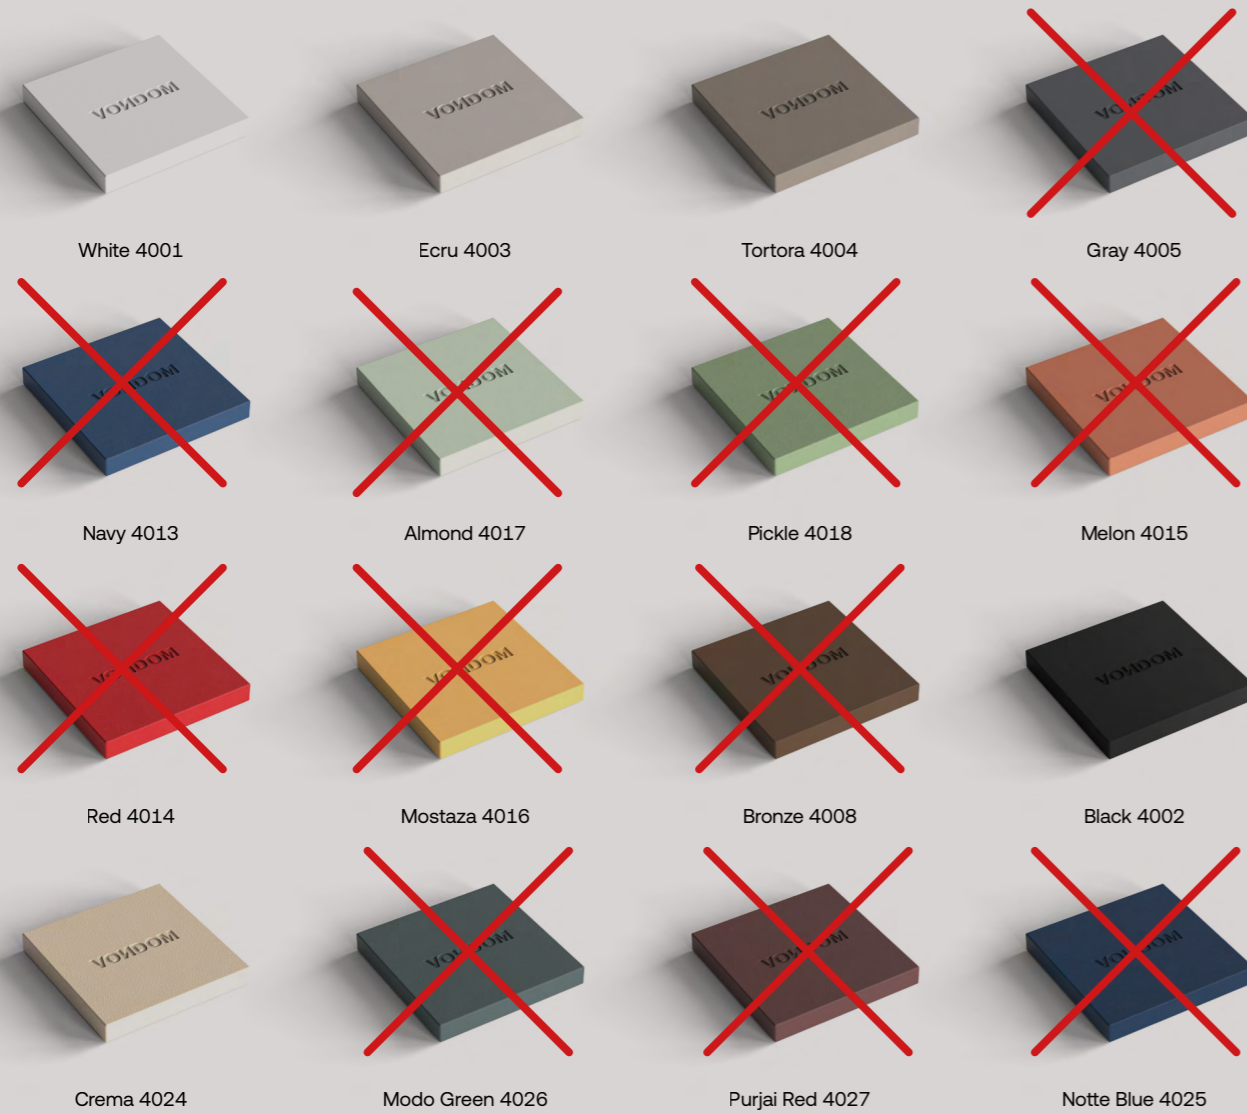

Colores descatalogados 2025

Cómo entender este documento.

Cambios en la nomenclatura. 2025

	Antes	Nuevo 2025
Nombres de colores	<p>Mismo color con diferentes nomenclaturas</p> <p>Piombo Gray (aluminio + hpl) Ecrú (basic + lacado)</p>	<p>Se unifican todos los nombres</p> <p>Ecrú (aluminio + hpl + basic + lacado + inyección)</p>
Nombres de tejidos	<p>Algunos nombres en castellano, otros en italiano o inglés</p> <p>Pickle, Purjai Red, Notte Blue, Almond</p>	<p>Se unifican los nombres en inglés. Ahora todos están formados por una palabra</p> <p>Blue, Garnet, Ocean</p>
Nombres de tejidos	<p>Algunos nombres de proveedores, colecciones de proveedores,</p> <p>Silvertext, Acapulco, Siesta,...</p>	<p>Se unifican los nombres en inglés. Y se identifican con los colores base de plástico.</p> <p>Blue, Garnet, Ocean</p>

Rotomoldeo colores previos

Basic / Básico

Rotomoldeo nuevo 2025

Basic / Básico

Granite effect / Efecto granito

*Colors may differ from reality due to printing or visualization on different screens.
*Los colores pueden diferir de la realidad debido a la impresión o a la visualización en diferentes pantallas.

Lacado colores previos

Lacquered/Lacado

Lacado nuevo 2025

Lacquered/Lacado

*Colors may differ from reality due to printing or visualization on different screens.

*Los colores pueden diferir de la realidad debido a la impresión o a la visualización en diferentes pantallas.

Inyección colores previos

Basic injection / Básico inyección

Clear PC / PC translúcido

*Colors may differ from reality due to printing or visualization on different screens.
 *Los colores pueden diferir de la realidad debido a la impresión o a la visualización en diferentes pantallas.