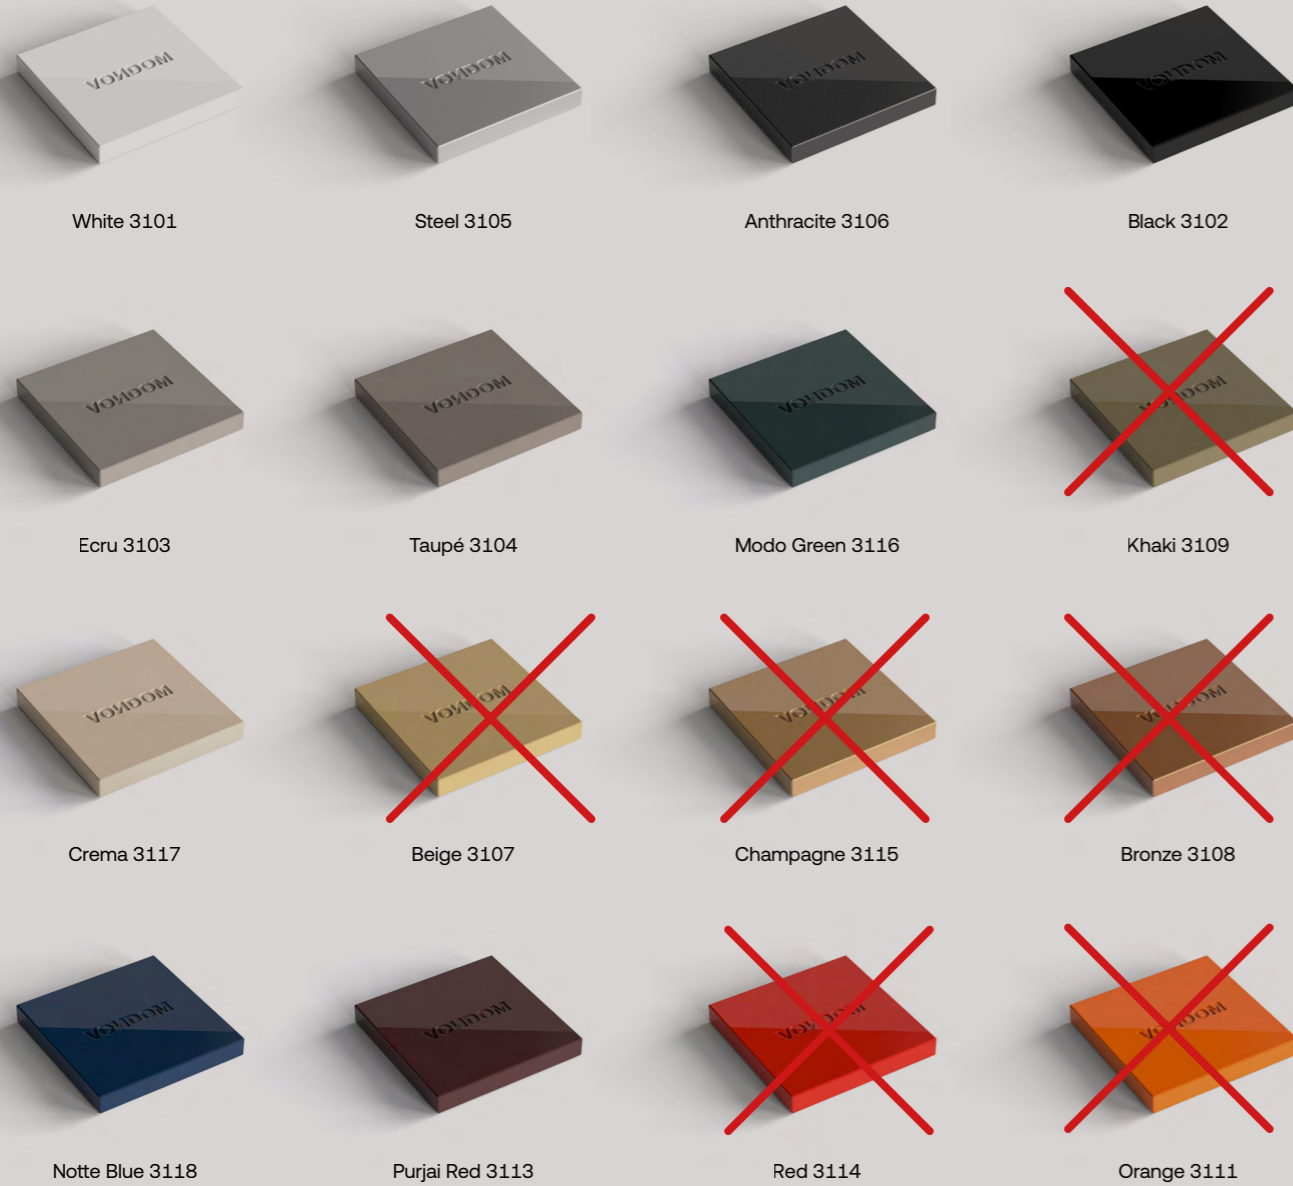

Colores descatalogados 2025

Cómo entender este documento.

Cambios en la nomenclatura. 2025

	Antes	Nuevo 2025
Nombres de colores	<p>Mismo color con diferentes nomenclaturas</p> <p>Piombo Gray (aluminio + hpl) Ecrú (basic + lacado)</p>	<p>Se unifican todos los nombres</p> <p>Ecrú (aluminio + hpl + basic + lacado + inyección)</p>
Nombres de tejidos	<p>Algunos nombres en castellano, otros en italiano o inglés</p> <p>Pickle, Purjai Red, Notte Blue, Almond</p>	<p>Se unifican los nombres en inglés. Ahora todos están formados por una palabra</p> <p>Blue, Garnet, Ocean</p>
Nombres de tejidos	<p>Algunos nombres de proveedores, colecciones de proveedores,</p> <p>Silvertext, Acapulco, Siesta,...</p>	<p>Se unifican los nombres en inglés. Y se identifican con los colores base de plástico.</p> <p>Blue, Garnet, Ocean</p>

Rotomoldeo colores previos

Basic / Básico

Rotomoldeo nuevo 2025

Basic / Básico

Granite effect / Efecto granito

*Colors may differ from reality due to printing or visualization on different screens.
*Los colores pueden diferir de la realidad debido a la impresión o a la visualización en diferentes pantallas.

Lacado colores previos

Lacquered/Lacado

Lacado nuevo 2025

Lacquered/Lacado

*Colors may differ from reality due to printing or visualization on different screens.

*Los colores pueden diferir de la realidad debido a la impresión o a la visualización en diferentes pantallas.

Inyección colores previos

Basic injection / Básico inyección

Clear PC / PC translúcido

*Colors may differ from reality due to printing or visualization on different screens.
 *Los colores pueden diferir de la realidad debido a la impresión o a la visualización en diferentes pantallas.