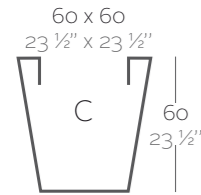

Dimensions Dimensiones

XX XX' : cm in

Squared Cone 15 3/4"
Cono Cuadrado 40 cm

Squared Cone 19 3/4"
Cono Cuadrado 50 cm

Squared Cone 23 1/2"
Cono Cuadrado 60 cm

Squared Cone 31 1/2"
Cono Cuadrado 80 cm

	L Gal	C (d x h) cm in	Simple	Lac. SimpleS
Cono Cuadrado 40 x 40 cm Squared Cone 15 3/4" x 15 3/4"	44 11 1/2	32 x 40 12 1/2" x 15 3/4"	41140	41140F
Cono Cuadrado 50 x 50 cm Squared Cone 19 3/4" x 19 3/4"	86 22 1/2	40 x 50 15 3/4" x 19 3/4"	41150	41150F
Cono Cuadrado 60 x 60 cm Squared Cone 23 1/2" x 23 1/2"	150 39 1/2	48 x 60 19" x 23 1/2"	41160	41160F
Cono Cuadrado 80 x 80 cm Squared Cone 31 1/2" x 31 1/2"	350 92 1/2	64 x 80 24 1/2" x 31 1/2"	41180	41180F