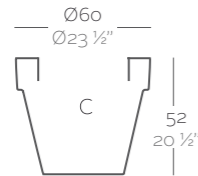

Dimensions Dimensiones

XX XX' : cm in

Maceta Ø11 3/4"
Maceta Ø30 cm

Maceta Ø13 3/4"
Maceta Ø35 cm

Maceta Ø15 3/4"
Maceta Ø40 cm

Maceta Ø17 3/4"
Maceta Ø45 cm

Maceta Ø19 3/4"
Maceta Ø45 cm

Maceta Ø23 1/2"
Maceta Ø60 cm

Maceta Ø31 1/2"
Maceta Ø80 cm

Maceta Ø47 1/4"
Maceta Ø120 cm

Maceta Ø62"
Maceta Ø160 cm

Maceta Ø78 3/4"
Maceta Ø200 cm

Colors Colores

_Matte Mate

_Lacquered Lacado

Trays Platos