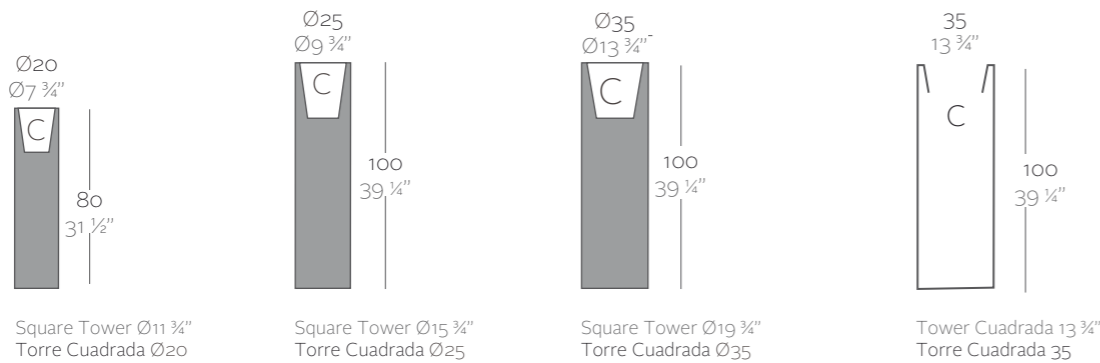

Dimensions Dimensiones

XX XX" : cm in

	L Gal	C (d x h) cm in	Self-Watering Autorriego	Basic	Lacquered Lacado	Light Luz	Led RGB	Led DMX	Led Battery
Torre Cuadrada 20 x 80 cm Square Tower 7 3/4" x 31 1/2"	5 1 1/4	17 x 20 6 3/8" x 7 3/4"	44120R ^b	44120A	44120RF ^b	44120W ^{bi}	44120L ^{bi}	44120D	44120Y
Torre Cuadrada 25 x 100 cm Square Tower 9 3/4" x 39 1/4"	9 2 1/2	20 x 24 7 3/8" x 9 1/2"	44125R ^b	44125A	44125RF ^b	44125W ^{bi}	44125L ^{bi}	44125D	44125Y
Torre Cuadrada 35 x 100 cm Square Tower 13 3/4" x 39 1/4"	21 5 1/4	29 x 32 11 1/2" x 12 1/2"	44135R ^b	44135A	44135RF ^b	44135W ^{bi}	44135L ^{bi}	44135D	44135Y
	L Gal	C (d x h) cm in	Simple	Lacq. Simple					
Torre Cuadrada 35 x 100 cm Square Tower 13 3/4" x 39 1/4"	122 32	29 x 100 11 1/2" x 39 1/4"	44035	44035F					