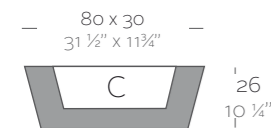

Dimensions Dimensiones

XX XX" : cm in

Conic Jardiniere 31 1/2" x 11 3/4"
Jardinera Cónica 80 x 30 cm

Conic Jardiniere 39 1/2" x 15 3/4"
Jardinera Cónica 100 x 40 cm

Conic Jardiniere 47 1/2" x 19 3/4"
Jardinera Cónica 120 x 50 cm