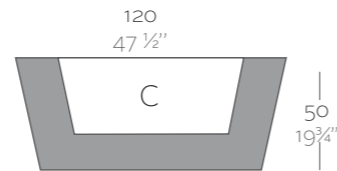

Dimensions Dimensiones

XX XX" : cm in

Conic Jardiniere 31 1/2" x 11 3/4"
Jardinera Cónica 80 x 30 cm

Conic Jardiniere 39 1/2" x 15 3/4"
Jardinera Cónica 100 x 40 cm

Conic Jardiniere 47 1/2" x 19 3/4"
Jardinera Cónica 120 x 50 cm