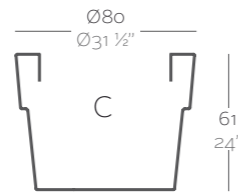

Vaso Ø31 1/2"
Vaso Ø80 cm