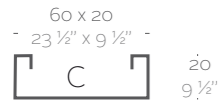

Dimensions Dimensiones

XX XX" : cm in

Jardiniera 23 1/2" x 9 1/2"
Jardinera 60 x 20 cm

Jardiniera 31 1/2" x 11 3/4"
Jardinera 80 x 30 cm

Jardiniera 39 1/2" x 15 3/4"
Jardinera 100 x 40 cm

Jardiniera 47 1/2" x 19 3/4"
Jardinera 120 x 50 cm