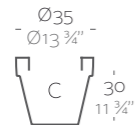

Dimensions Dimensiones

XX XX' : cm in

Maceta Ø11 3/4"
Maceta Ø30 cm

Maceta Ø13 3/4"
Maceta Ø35 cm

Maceta Ø15 3/4"
Maceta Ø40 cm

Maceta Ø17 3/4"
Maceta Ø45 cm

Maceta Ø19 3/4"
Maceta Ø45 cm

Maceta Ø23 1/2"
Maceta Ø60 cm