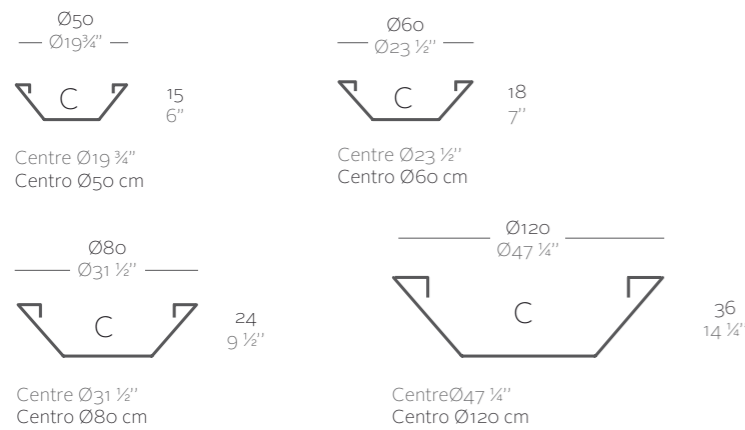

Dimensions Dimensiones

XX XX' : cm in

	L Gal	C (d x h) cm in	Simple	Lacquered Simple
Centro Ø50 x 15 cm Centre Ø19 3/4" x 6"	18 4 3/4	Ø38 x 15 Ø15" x 6 1/4"	40850	40850F
Centro Ø60 x 18 cm Centre Ø23 1/2" x 7"	30 8	Ø46 x 18 Ø18" x 7"	40860	40860F
Centro Ø80 x 24 cm Centre Ø31 1/2" x 9 1/2"	70 18	Ø61 x 24 Ø24" x 9 1/2"	40880	40880F
Centro Ø120 x 36 cm Centre Ø47 1/4" x 14 1/4"	230 60 3/4	Ø91 x 36 Ø35 1/4" x 14 1/4"	40812	40812F