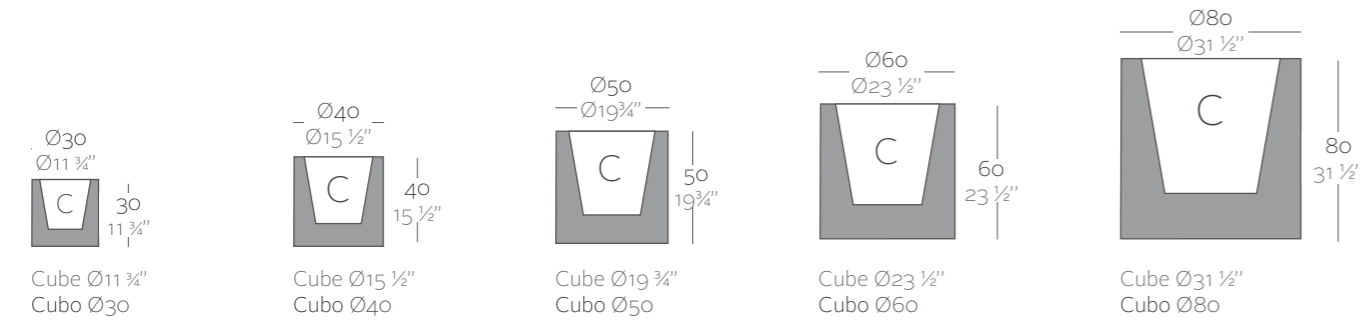

Options Opciones

Finished Light: Possibility of transparent cable and switch only for indoor.

Acabado Luz: Posibilidad de cable transparente e interruptor solo para interior.

Dimensions Dimensiones

XX XX" : cm in