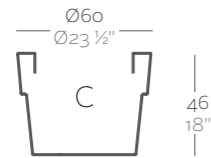

Vaso Ø23 1/2"
Vaso Ø60 cm