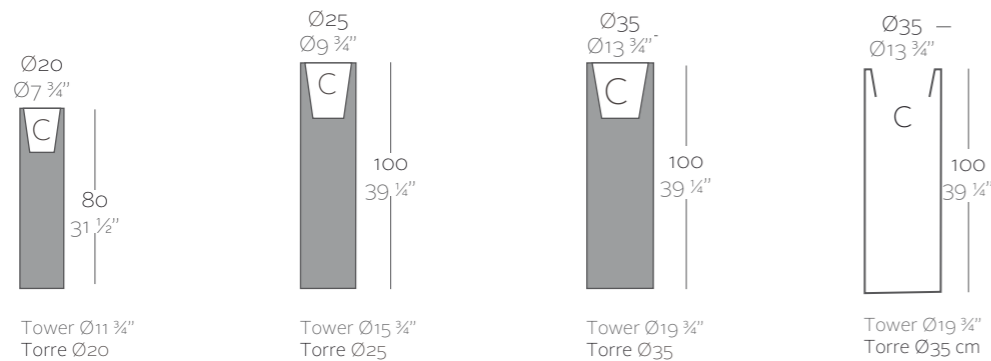

Options Opciones

Finished Light: Possibility of transparent cable and switch only for indoor.

Acabado Luz: Posibilidad de cable transparente e interruptor solo para interior.

Dimensions Dimensiones

XX XX" : cm in