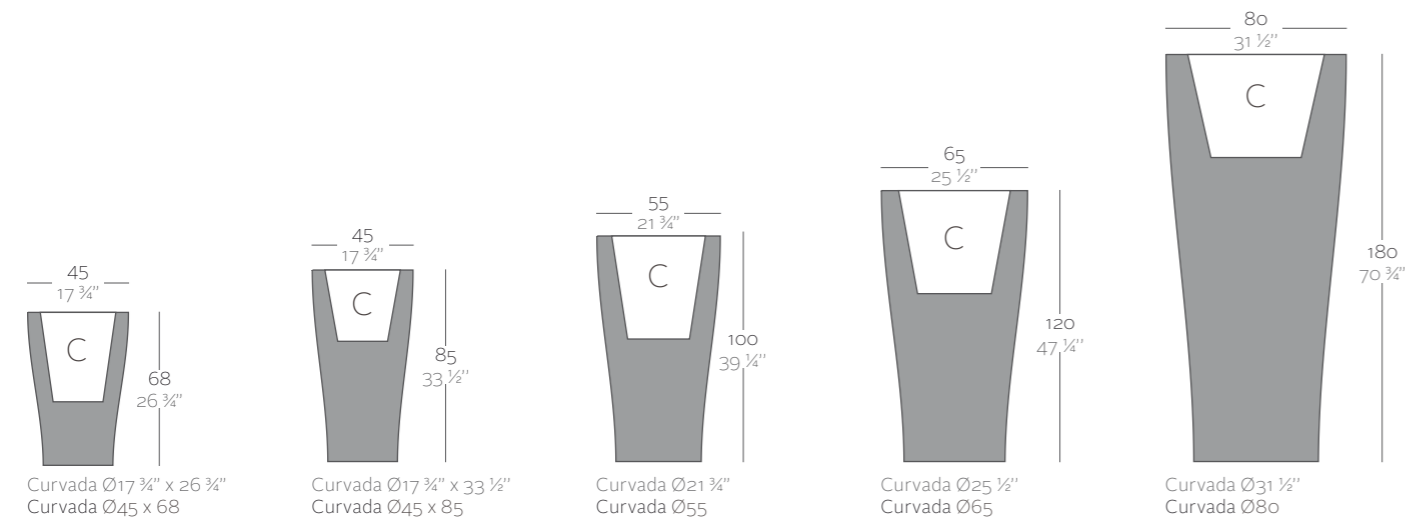

Dimensions Dimensiones

XX XX" : cm in

CURVADA	L Gal	C (d x h) cm in	Self-Watering Autoriego	Basic	Lacquered Lacado	Light Luz	Led RGB	Led DMX	Led Battery
Curvada Ø45 x 68 Ø17 3/4" x 26 3/4"	30 8	Ø34 x 40 Ø13 3/4" x 15 3/4"	42145R ^b	42145A	42145F ^b	42145W ^{bi}	42145L ^{bi}	42145D ^{bi}	42145Y
Curvada Ø45 x 85 Ø17 3/4" x 33 1/2"	25 6 1/2	Ø34 x 32 Ø13 3/4" x 12 1/2"	42146R ^b	42146A	42146F ^b	42146W ^{bi}	42146L ^{bi}	42146D ^{bi}	42146Y
Curvada Ø55 x 100 Ø21 3/4" x 39 1/4"	55 14 1/2	Ø42 x 46 Ø16 1/2" x 18"	42155R ^b	42155A	42155F ^b	42155W ^{bi}	42155L ^{bi}	42155D ^{bi}	42155Y
Curvada Ø65 x 120 Ø25 1/2" x 47 1/4"	65 17	Ø50 x 46 Ø19 3/4" x 18"	42165R ^b	42165A	42165F ^b	42165W ^{bi}	42165L ^{bi}	42165D ^{bi}	42165Y
Curvada Ø80 x 180 Ø31 1/2" x 70 3/4"	110 29	Ø61 x 46 Ø24 x 18"	42180R ^b	42180A	42180F ^b	42180W ^{bi}	42180L ^{bi}	42180D ^{bi}	42180Y