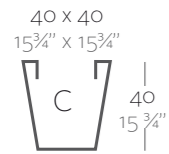

Dimensions Dimensiones

XX XX' : cm in

Squared Cone 15 3/4"
Cono Cuadrado 40 cm

Squared Cone 19 3/4"
Cono Cuadrado 50 cm

Squared Cone 23 1/2"
Cono Cuadrado 60 cm

Squared Cone 31 1/2"
Cono Cuadrado 80 cm

	L Gal	C (d x h) cm in	Simple	Lac. SimpleS
Cono Cuadrado 40 x 40 cm Squared Cone 15 3/4" x 15 3/4"	44 11 1/2	32 x 40 12 1/2" x 15 3/4"	41140	41140F
Cono Cuadrado 50 x 50 cm Squared Cone 19 3/4" x 19 3/4"	86 22 1/2	40 x 50 15 3/4" x 19 3/4"	41150	41150F
Cono Cuadrado 60 x 60 cm Squared Cone 23 1/2" x 23 1/2"	150 39 1/2	48 x 60 19" x 23 1/2"	41160	41160F
Cono Cuadrado 80 x 80 cm Squared Cone 31 1/2" x 31 1/2"	350 92 1/2	64 x 80 24 1/2" x 31 1/2"	41180	41180F