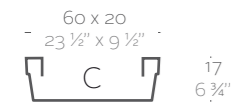

Dimensions Dimensiones

XX XX" : cm in

Conic Jardiniere 23 1/2" x 9 1/2"
Jardinera Cónica 60 x 20 cm

Conic Jardiniere 31 1/2" x 11 3/4"
Jardinera Cónica 80 x 30 cm

Conic Jardiniere 39 1/2" x 15 3/4"
Jardinera Cónica 100 x 40 cm