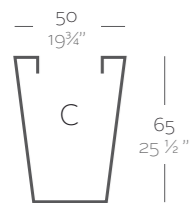

Dimensions Dimensiones

XX XX' : cm in

Cono Cuadrado Alto 35 x 100 cm
High Square Cone 13 3/4" x 39 1/4"

Cono Cuadrado Alto 40 x 52 cm
High Square Cone 15 3/4" x 20 1/2"

Cono Cuadrado Alto 50 x 65 cm
High Square Cone 19 3/4" x 25 1/2"