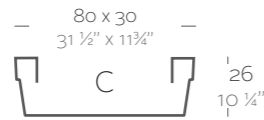

Dimensions Dimensiones

XX XX" : cm in

Conic Jardiniere 23 1/2" x 9 1/2"
Jardinera Cónica 60 x 20 cm

Conic Jardiniere 31 1/2" x 11 3/4"
Jardinera Cónica 80 x 30 cm

Conic Jardiniere 39 1/2" x 15 3/4"
Jardinera Cónica 100 x 40 cm