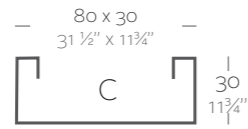

Dimensions Dimensiones

XX XX" : cm in

Jardiniera 23 1/2" x 9 1/2"
Jardinera 60 x 20 cm

Jardiniera 31 1/2" x 11 3/4"
Jardinera 80 x 30 cm

Jardiniera 39 1/2" x 15 3/4"
Jardinera 100 x 40 cm

Jardiniera 47 1/2" x 19 3/4"
Jardinera 120 x 50 cm