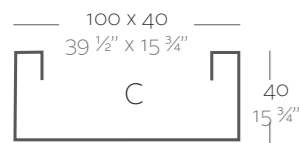

Dimensions Dimensiones

XX XX" : cm in

Jardiniera 23 1/2" x 9 1/2"
Jardinera 60 x 20 cm

Jardiniera 31 1/2" x 11 3/4"
Jardinera 80 x 30 cm

Jardiniera 39 1/2" x 15 3/4"
Jardinera 100 x 40 cm

Jardiniera 47 1/2" x 19 3/4"
Jardinera 120 x 50 cm