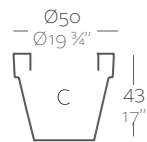

Dimensions Dimensiones

XX XX' : cm in

Maceta Ø11 3/4"
Maceta Ø30 cm

Maceta Ø13 3/4"
Maceta Ø35 cm

Maceta Ø15 3/4"
Maceta Ø40 cm

Maceta Ø17 3/4"
Maceta Ø45 cm

Maceta Ø19 3/4"
Maceta Ø45 cm

Maceta Ø23 1/2"
Maceta Ø60 cm

Maceta Ø31 1/2"
Maceta Ø80 cm

Maceta Ø47 1/4"
Maceta Ø120 cm

Maceta Ø62"
Maceta Ø160 cm

Maceta Ø78 3/4"
Maceta Ø200 cm

Colors Colores

_Matte Mate

_Lacquered Lacado

Trays Platos