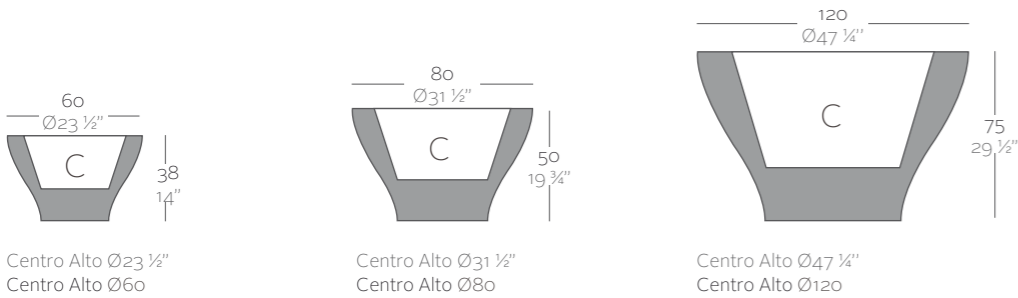

Dimensions Dimensiones

XX XX" : cm in

	L Gal	C (d x h) cm in	Self-Watering Autoriego	Basic	Lacquered Lacado	Light Luz	Led RGB	Led DMX	Led Battery
Centro Alto Ø60 Ø23 1/2"	35 9 1/2	Ø46 x 24 Ø18" x 9 1/2"	42060R ^b	42060A	42060F ^b	42060W ^{bi}	42060L ^{bi}	42060D	42060Y
Centro Alto Ø80 Ø31 1/2"	78 20 1/2	Ø61 x 32 Ø24" x 12 1/2"	42080R ^b	42080A	42080F ^b	42080W ^{bi}	42080L ^{bi}	42080D	42080Y
Centro Alto Ø120 Ø47 1/2"	310 82	Ø91 x 56 Ø35 3/4" x 22"	42012R ^b	42012A	42012F ^b	42012W ^{bi}	42012L ^{bi}	42012D	42012Y