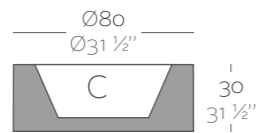

Cylinder Ø31 1/2"
Cilindro Ø80