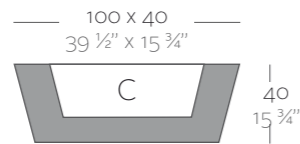

Dimensions Dimensiones

XX XX" : cm in

Conic Jardiniere 31 1/2" x 11 3/4"
Jardinera Cónica 80 x 30 cm

Conic Jardiniere 39 1/2" x 15 3/4"
Jardinera Cónica 100 x 40 cm

Conic Jardiniere 47 1/2" x 19 3/4"
Jardinera Cónica 120 x 50 cm