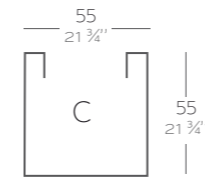

_SIMPLE
Maceta con pared simple, acabado mate.
_SIMPLE LACADAS
Maceta con pared simple, acabado lacado.

Colors Colores

_Matte Mate

_Lacquered Lacado

Dimensions Dimensiones

XX XX" : cm in

D x R x H	L Gal	C (d x h) cm in	Simple	Lac. Simple
55 x 39 x 55 cm 21 3/4" x 15 1/4" x 21 3/4"	70 18 1/2	60 x 55 23 1/2 x 21 3/4"	41070	41070F