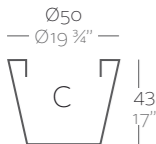

Dimensions Dimensiones

XX XX" : cm in

Cono Ø11 3/4"
Cono Ø30 cm

Cono Ø13 3/4"
Cono Ø35 cm

Cono Ø15 3/4"
Cono Ø40cm

Cono Ø17 3/4"
Cono Ø45 cm

Cono Ø19 3/4"
Cono Ø45 cm

Cono Ø23 1/2"
Cono Ø60 cm

Cono Ø31 1/2"
Cono Ø80 cm

Cono Ø47 1/4"
Cono Ø120 cm

	L Gal	C (d x h) cm in	Simple	Lac. SimpleS
Cono Ø30 x 26 cm Ø11 3/4" x 10 1/4"	12 3/4	Ø25 x 26 Ø9 3/4" x 10 1/4"	40630	40630F
Cono Ø35 x 30 cm Ø13 3/4" x 11 3/4"	20 5/4	Ø29 x 30 Ø11 1/2" x 11 3/4"	40635	40635F
Cono Ø40 x 35 cm Ø15 3/4" x 13 3/4"	30 8	Ø33 x 35 Ø13" x 13 3/4"	40640	40640F
Cono Ø45 x 39 cm Ø17 3/4" x 15 1/4"	45 12	Ø37 x 39 Ø14 1/2" x 15 1/4"	40645	40645F
Cono Ø50x43 cm Ø19 3/4" x 17"	60 15 3/4	Ø42 x 43 Ø16 1/2" x 17"	40650	40650F
Cono Ø60 x 52 cm Ø23 1/2" x 20 1/2"	100 26 1/2	Ø51 x 52 Ø20" x 20 1/2"	40660	40660F
Cono Ø80 x 40 cm Ø31 1/2" x 31 1/2"	250 66	Ø69 x 69 Ø27 1/4" x 27 1/4"	40680	40680F
Cono Ø120 x 120 cm Ø47 1/4" x 47 1/4"	820 216 3/4	Ø103 x 104 Ø40 1/2" x 41"	40612	40612F