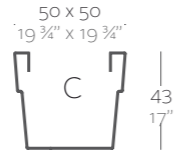

Square Vaso 19 3/4"
Vaso cuadrado 45 cm