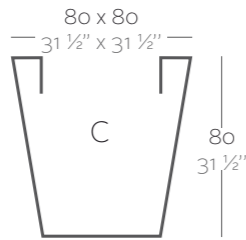

Dimensions Dimensiones

XX XX' : cm in

Squared Cone 15 3/4"
Cono Cuadrado 40 cm

Squared Cone 19 3/4"
Cono Cuadrado 50 cm

Squared Cone 23 1/2"
Cono Cuadrado 60 cm

Squared Cone 31 1/2"
Cono Cuadrado 80 cm

	L Gal	C (d x h) cm in	Simple	Lac. SimpleS
Cono Cuadrado 40 x 40 cm Squared Cone 15 3/4" x 15 3/4"	44 11 1/2	32 x 40 12 1/2" x 15 3/4"	41140	41140F
Cono Cuadrado 50 x 50 cm Squared Cone 19 3/4" x 19 3/4"	86 22 1/2	40 x 50 15 3/4" x 19 3/4"	41150	41150F
Cono Cuadrado 60 x 60 cm Squared Cone 23 1/2" x 23 1/2"	150 39 1/2	48 x 60 19" x 23 1/2"	41160	41160F
Cono Cuadrado 80 x 80 cm Squared Cone 31 1/2" x 31 1/2"	350 92 1/2	64 x 80 24 1/2" x 31 1/2"	41180	41180F