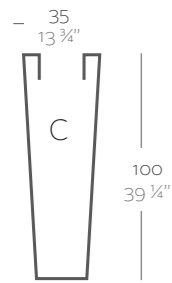

Dimensions Dimensiones

XX XX' : cm in

Cono Cuadrado Alto 35 x 100 cm
High Square Cone 13 3/4" x 39 1/4"

Cono Cuadrado Alto 40 x 52 cm
High Square Cone 15 3/4" x 20 1/2"

Cono Cuadrado Alto 50 x 65 cm
High Square Cone 19 3/4" x 25 1/2"