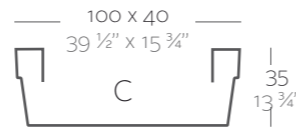

Dimensions Dimensiones

XX XX" : cm in

Conic Jardiniere 23 1/2" x 9 1/2"
Jardinera Cónica 60 x 20 cm

Conic Jardiniere 31 1/2" x 11 3/4"
Jardinera Cónica 80 x 30 cm

Conic Jardiniere 39 1/2" x 15 3/4"
Jardinera Cónica 100 x 40 cm