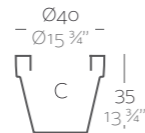

Dimensions Dimensiones

XX XX' : cm in

Maceta Ø11 3/4"
Maceta Ø30 cm

Maceta Ø13 3/4"
Maceta Ø35 cm

Maceta Ø15 3/4"
Maceta Ø40 cm

Maceta Ø17 3/4"
Maceta Ø45 cm

Maceta Ø19 3/4"
Maceta Ø45 cm

Maceta Ø23 1/2"
Maceta Ø60 cm