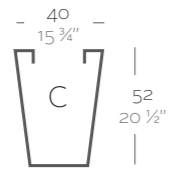

Dimensions Dimensiones

XX XX' : cm in

Cono Cuadrado Alto 35 x 100 cm
High Square Cone 13 3/4" x 39 1/4"

Cono Cuadrado Alto 40 x 52 cm
High Square Cone 15 3/4" x 20 1/2"

Cono Cuadrado Alto 50 x 65 cm
High Square Cone 19 3/4" x 25 1/2"