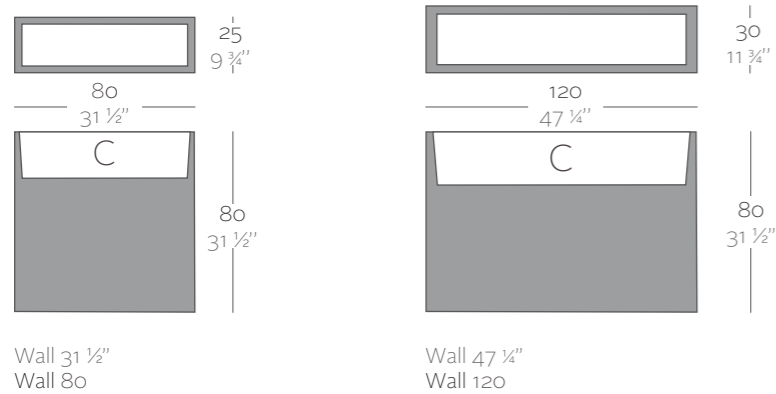

Options Opciones

Finished Light: Possibility of transparent cable and switch only for indoor.

Acabado Luz: Posibilidad de cable transparente e interruptor solo para interior.

Dimensions Dimensiones

XX XX' : cm in