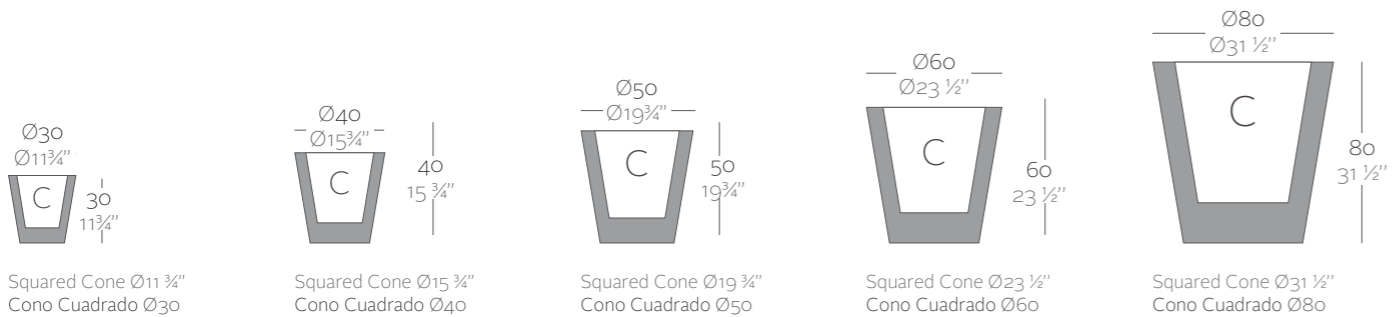

Dimensions Dimensiones

XX XX" : cm in

	L Gal	C (d x h) cm in	Self-Watering Autorriego	Basic	Lacquered Lacado	Light Luz	Led RGB	Led DMX	Led Battery
Cono Cuadrado Ø30 x 30 Squared Cone Ø11 3/4" x 11 3/4"	10 2 1/2	Ø23 x 20 Ø9" x 7 3/4"	41130R ^b	41130A	41130F ^b	41130W ^{bi}	41130L ^{bi}	41130D	41130Y
Cono Cuadrado Ø40 x 40 Squared Cone Ø15 3/4" x 15 3/4"	24 6 1/2	Ø31 x 31 Ø12 1/4" x 12 1/4"	41140R ^b	41140A	41140F ^b	41140W ^{bi}	41140L ^{bi}	41140D	41140Y
Cono Cuadrado Ø50 x 50 Squared Cone Ø19 3/4" x 19 3/4"	40 10 1/2	Ø38 x 38 Ø15" x 15"	41150R ^b	41150A	41150F ^b	41150W ^{bi}	41150L ^{bi}	41150D	41150Y
Cono Cuadrado Ø60 x 60 Squared Cone Ø23 1/2" x 23 1/2"	70 18 1/2	Ø46 x 46 Ø18" x 18"	41160R ^b	41160A	41160F ^b	41160W ^{bi}	41160L ^{bi}	41160D	41160Y
Cono Cuadrado Ø80 x 80 Squared Cone Ø31 1/2" x 31 1/2"	200 53	Ø63 x 62 Ø24 3/4" x 24 1/2"	41180R ^b	41180A	41180F ^b	41180W ^{bi}	41180L ^{bi}	41180D	41180Y