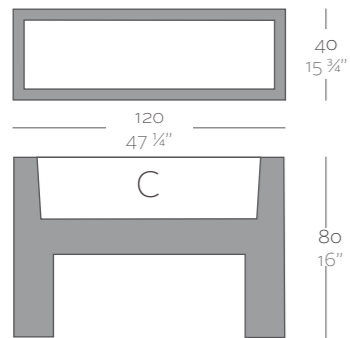

MURO

Description Descripción

Pot made in resin of polyethylene by rotational moulding, with double wall. 100% Recyclable. Item suitable for indoor and outdoor use. Available with different finishes.

Fabricado en resina de polietileno mediante moldeo rotacional con doble pared. 100% Reciclabl. Apto para exterior e interior. Disponible en varios acabados.

Include Incluye

Self watering system (except Basic). Finished RGB LED: Colour changes by remote control.

Sistema de autoriego (excepto Basic). Acabado LED RGB: Mando a distancia para cambio de color de la luz.

Options Opciones

Finished Light: Possibility of transparent cable and switch only for indoor.

Acabado Luz: Posibilidad de cable transparente e interruptor solo para interior.

Dimensions Dimensiones

XX XX" : cm in

Muro 120 x 80 x 40
47 1/4" x 31 1/2" x 15 3/4"

	L Gal	C (d x h) cm in	Self-Watering Autoriego	Basic	Lacquered Lacado	Light Luz	Led RGB	Led DMX	Led Battery
Muro 120 x 80 x 40 47 1/4" x 31 1/2" x 15 3/4"	90 24	111 x 31 x 31 43 3/4" x 12 1/4" x 12 1/4"	42620R^b	42620A	42620F^b	42620W^{bi}	42620L^{bi}	42620Dⁱ	42620Y