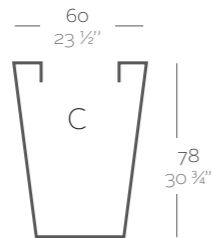

Dimensions Dimensiones

XX XX' : cm in

Cono Cuadrado Alto 35 x 100 cm
High Square Cone 13 3/4" x 39 1/4"

Cono Cuadrado Alto 40 x 52 cm
High Square Cone 15 3/4" x 20 1/2"

Cono Cuadrado Alto 50 x 65 cm
High Square Cone 19 3/4" x 25 1/2"