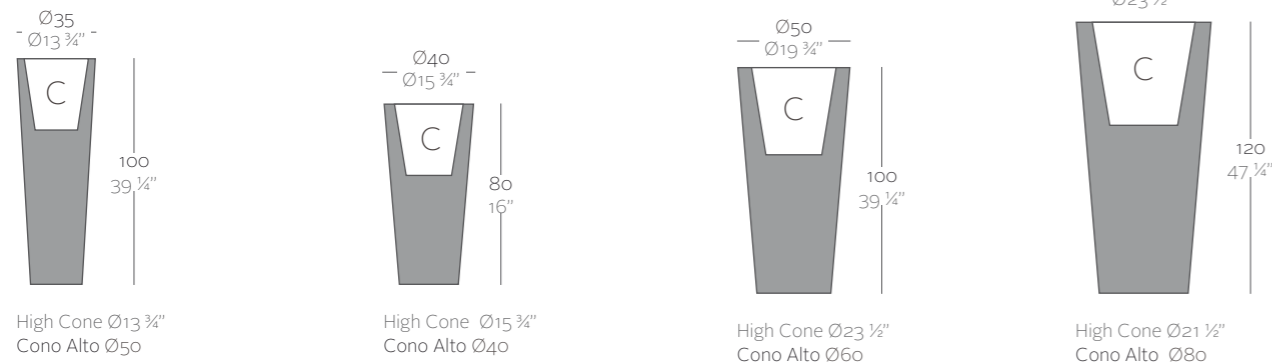

CONO ALTO

Description Descripción

Pot made in resin of polyethylene by rotational moulding with double wall. 100% Recyclable. Item suitable for indoor and outdoor use. Available with different finishes.

Fabricado en resina de polietileno mediante molde rotacional con doble pared. 100% Reciclabre. Apto para exterior e interior. Disponible en varios acabados.

Include Incluye

Self watering system (except Basic). Finished RGB LED: Colour changes by remote control.

Sistema de autoriego (excepto Basic). Acabado LED RGB: Mando a distancia para cambio de color de la luz.

Options Opciones

Finished Light: Possibility of transparent cable and switch only for indoor.

Acabado Luz: Posibilidad de cable transparente e interruptor solo para interior.

Dimensions Dimensiones

XX XX" : cm in

Finishes Acabados

Planter made out of polyethylene resin with double wall. Item suitable for indoor and outdoor use.

Maceta en resina de polietileno con doble pared. Producto apto tanto para interior como exterior.

_BASIC
Matt finishing.

_BASIC
Macetero acabado mate.

_SELF-WATERING
Matt finishing planter with self-watering system.

_AUTORRIEGO
Macetero acabado mate con sistema de autoriego.

_LACQUERED
Gloss lacquered finishing with self-watering system.

_LACADO
Macetero acabado lacado brillo con sistema de autoriego.

_LIGHT
Ice color finishing planter with self-watering system. White lighting inside by means of energy saving lamps. Wire length: 3 m/ 118". IP 65. Long life: 10.000h
- EU: 220-240V ~50 - 60Hz. E27 18-30W. CE. RoHS
- USA: 110-120V ~60Hz. E26 18-30W. UL.