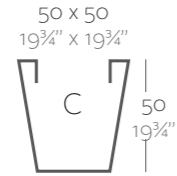

Dimensions Dimensiones

XX XX' : cm in

Squared Cone 15 3/4"
Cono Cuadrado 40 cm

Squared Cone 19 3/4"
Cono Cuadrado 50 cm

Squared Cone 23 1/2"
Cono Cuadrado 60 cm

Squared Cone 31 1/2"
Cono Cuadrado 80 cm

	L Gal	C (d x h) cm in	Simple	Lac. SimpleS
Cono Cuadrado 40 x 40 cm Squared Cone 15 3/4" x 15 3/4"	44 11 1/2	32 x 40 12 1/2" x 15 3/4"	41140	41140F
Cono Cuadrado 50 x 50 cm Squared Cone 19 3/4" x 19 3/4"	86 22 1/2	40 x 50 15 3/4" x 19 3/4"	41150	41150F
Cono Cuadrado 60 x 60 cm Squared Cone 23 1/2" x 23 1/2"	150 39 1/2	48 x 60 19" x 23 1/2"	41160	41160F
Cono Cuadrado 80 x 80 cm Squared Cone 31 1/2" x 31 1/2"	350 92 1/2	64 x 80 24 1/2" x 31 1/2"	41180	41180F