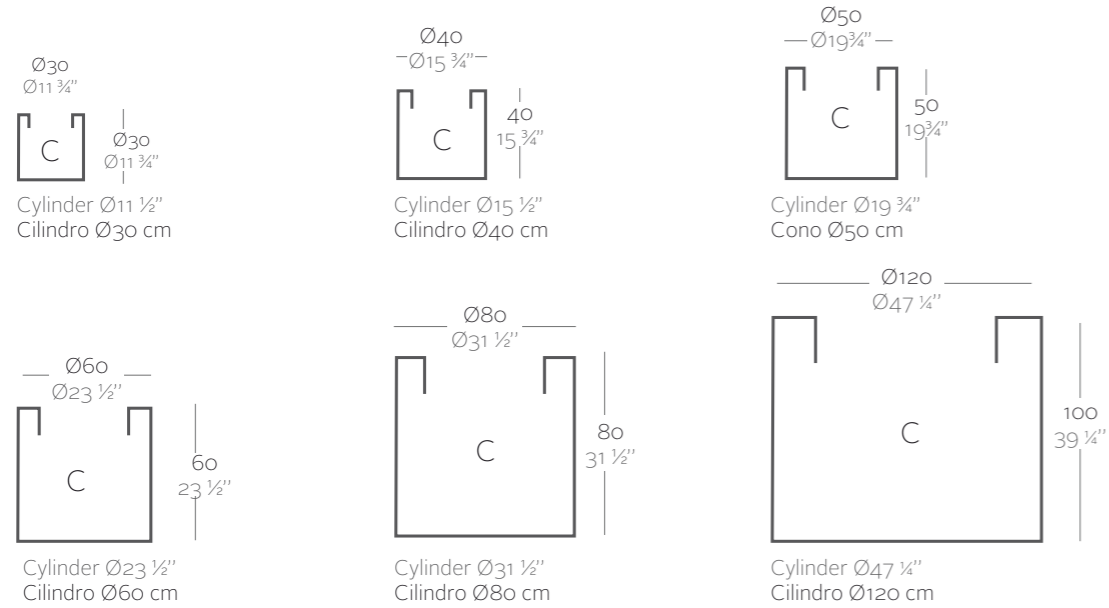

Dimensions Dimensiones

XX XX' : cm in

	L Gal	C (d x h) cm in	Simple	Lac. Simple
Cylinder Ø11 3/4" x 11 3/4" Cilindro Ø30 x 30 cm	20 5 1/2	Ø24 x 30 Ø9 1/2" x 11 3/4"	40330	40330F
Cylinder Ø15 3/4" x 15 3/4" Cilindro Ø40 x 40 cm	50 13	Ø33 x 60 Ø13" x 23 1/2"	40340	40340F
Cylinder Ø19 3/4" x 19 3/4" Cilindro Ø50 x 50 cm	100 26 1/2	Ø42 x 50 Ø16 1/2" x 19 3/4"	40350	40350F
Cylinder Ø23 1/2" x 23 1/2" Cilindro Ø60 x 60 cm	170 45	Ø52 x 60 Ø20 1/2" x 23 1/2"	40360	40360F
Cylinder Ø31 1/2" x 31 1/2" Cilindro Ø80 x 80 cm	400 105	Ø70 x 80 Ø27 1/2" x 31 1/2"	40380	40380F
Cylinder Ø23 1/2" x 23 1/2" Cilindro Ø120 x 100 cm	1100 290 1/2	Ø105 x 100 Ø41 1/4" x 39 1/4"	40312	40312F