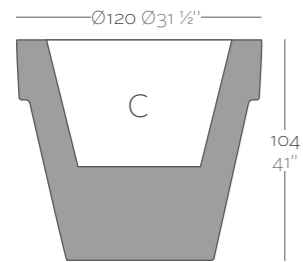

Maceta Ø31 1/2"
Maceta Ø120