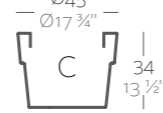

Vaso Ø17 3/4"
Vaso Ø45 cm