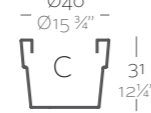

Vaso Ø15 3/4"
Vaso Ø40 cm