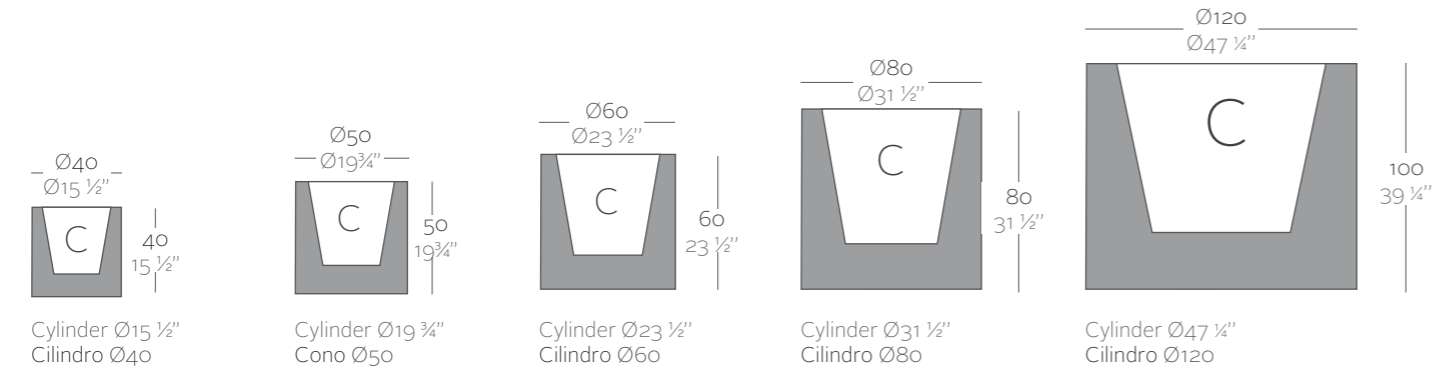

Options Opciones

Finished Light: Possibility of transparent cable and switch only for indoor.

Acabado Luz: Posibilidad de cable transparente e interruptor solo para interior.

Dimensions Dimensiones

XX XX" : cm in