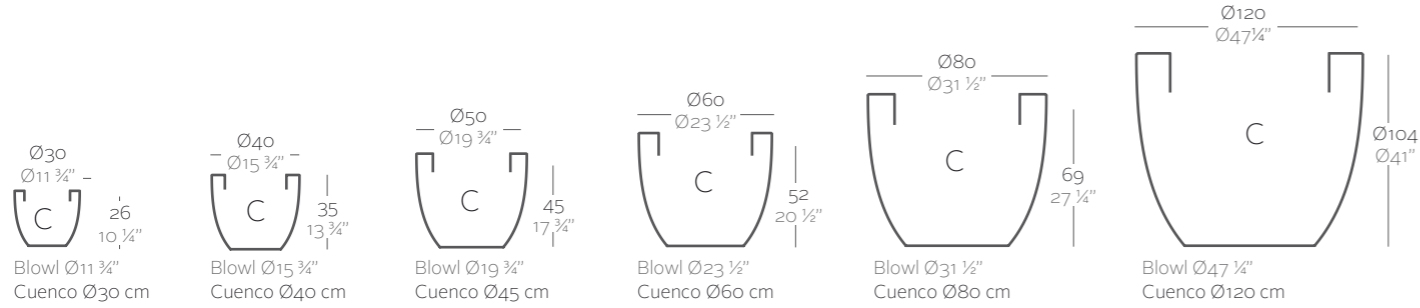

Dimensions Dimensiones

XX XX' : cm in

	L Gal	C (d x h) cm in	Simple	Simple Lacada
Blowl Ø11 3/4" Cuenco Ø30 cm	15* 4	Ø24 x 26 Ø9 1/2" x 10 1/4"	40730	40730F
Blowl Ø15 3/4" Cuenco Ø40 cm	35* 9 1/4	Ø33 x 35 Ø13" x 13 3/4"	40740	40740F
Blowl Ø19 3/4" Cuenco Ø50 cm	70* 18 1/4	Ø42 x 43 Ø16 1/2" x 17"	40750	40750F
Blowl Ø23 1/2" Cuenco Ø60 cm	120* 31 3/4	Ø52 x 52 Ø20 1/2" x 20 1/2"	40760	40760F
Blowl Ø31 1/2" Cuenco Ø80 cm	280* 74	Ø68 x 69 Ø26 3/4" x 27 1/4"	40780	40780F
Blowl Ø47 1/4" Cuenco Ø120 cm	950* 251	Ø102 x 104 Ø40 1/4" x 41"	40712	40712F