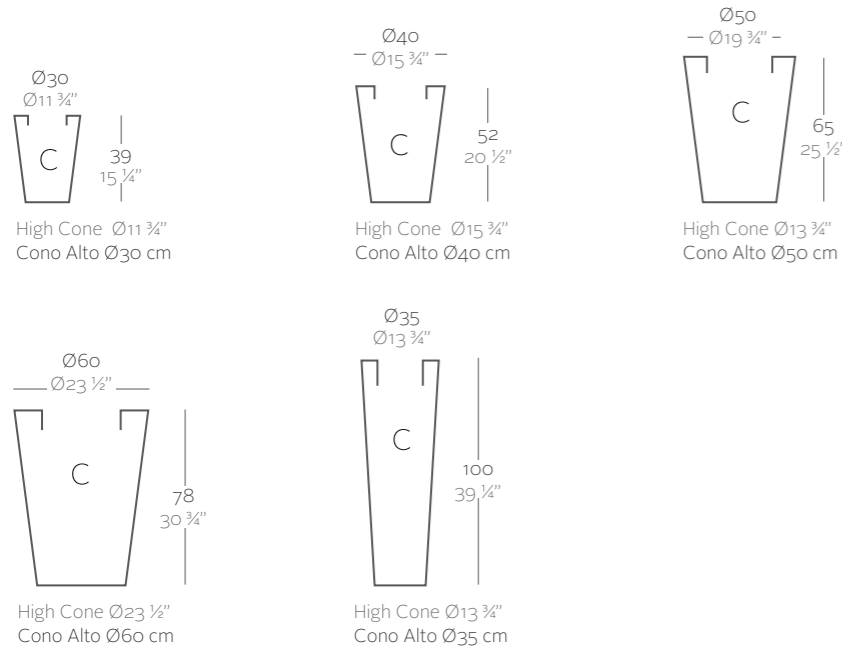

Dimensions Dimensiones

XX XX" : cm in

	L Gal	C (d x h) cm in	Simple	Lac. Simple
Cono Alto Ø30 x 39 cm High Cone Ø11 3/4" x 15 1/4"	20 5 1/4	Ø25 x 39 Ø9 3/4" x 15 1/4"	40530	40530F
Cono Alto Ø40 x 52 cm High Cone Ø15 3/4" x 20 1/2"	67 17 3/4	Ø29 x 100 Ø11 1/2" x 39 1/4"	40540	40540F
Cono Alto Ø50 x 65 cm High Cone Ø19 3/4" x 25 1/2"	40 10 1/2	Ø33 x 52 Ø13" x 20 1/2"	40550	40550F
Cono Alto Ø60 x 78 cm High Cone Ø23 1/2" x 30 3/4"	90 23 3/4	Ø42 x 65 Ø16 1/2" x 15 1/4"	40560	40560F
Cono Alto Ø35 x 100 cm High Cone Ø13 3/4" x 39 1/4"	150 39 3/4	Ø51 x 78 Ø20" x 18"	40535	40535F