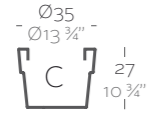

_SIMPLE
Maceta con pared simple, acabado mate.

_LACQUERED SIMPLE
Pot with simple wall, lacquered finishing.

_SIMPLE LACADAS
Maceta con pared simple, acabado lacado.

Dimensions Dimensiones

XX XX' : cm in

Vaso Ø11 3/4"
Vaso Ø30 cm