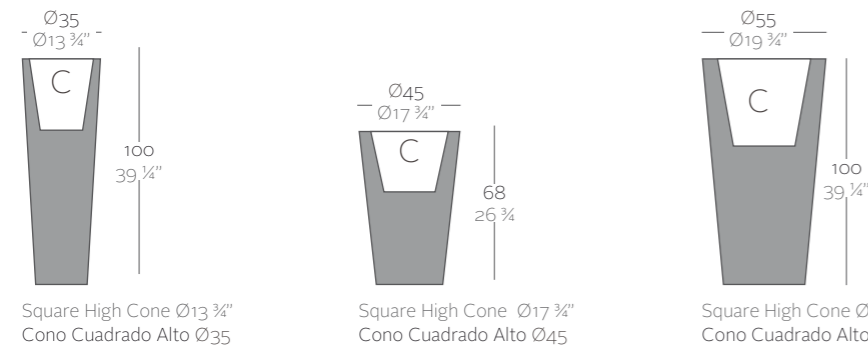

Dimensions Dimensiones

XX XX" : cm in

	L Gal	C (d x h) cm in	Self-Watering Autoriego	Basic	Lacquered Lacado	Light Luz	Led RGB	Led DMX	Led Battery
Cono Cuadrado Alto Ø35 x 100 High Cone Ø19 3/4" x 39 1/4"	16 4 1/4	Ø39 x 32 Ø15 1/2" x 12 1/2"	41235R ^b	41235A	41235F ^b	41235W ^{bi}	41235L ^{bi}	41235D	41235Y ⁱ
Cono Cuadrado Alto Ø45 x 68 High Cone Ø17 3/4" x 16"	22 5 3/4	Ø31 x 32 Ø12 1/4" x 12 1/2"	41245R ^b	41245A	41245F ^b	41245W ^{bi}	41245L ^{bi}	41245D	41245Y
Cono Cuadrado Alto Ø55 x 100 High Cone Ø21 1/4" x 39 1/4"	32 8 1/2	Ø38 x 39 Ø15" x 15 1/2"	41255R ^b	41255A	41255F ^b	41255W ^{bi}	41255L ^{bi}	41255D	41255Y