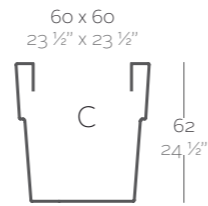

Square Vaso 23 1/2"
Vaso cuadrado 60 cm

	L Gal	C (d x h) cm in	Simple	Lac. Simple
Vaso Cuadrado 30 x 30 x 26 cm Squared Vaso 11 3/4" x 11 3/4" x 10 1/4"	17 4 1/2	24 x 26 9 1/2" x 10 1/4"	41530	41530F
Vaso Cuadrado 40 x 40 x 35 cm Squared Vaso 15 3/4" x 15 3/4" x 13 3/4"	40 10 1/2	32 x 35 12 1/2" x 13 3/4"	41540	41540F
Vaso Cuadrado 50 x 50 x 43 cm Squared Vaso 19 3/4" x 19 3/4" x 17"	80 21	40 x 43 15 3/4" x 17"	41550	41550F
Vaso Cuadrado 60 x 60 x 62 cm Squared Vaso 23 1/2" x 23 1/2" x 24 1/2"	140 37	48 x 62 19" x 24 1/2"	41560	41560F