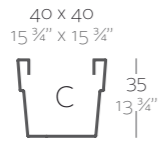

_SIMPLE
Maceta con pared simple, acabado mate.

_LACQUERED SIMPLE
Pot with simple wall, lacquered finishing.

_SIMPLE LACADAS
Maceta con pared simple, acabado lacado.

Dimensions Dimensiones

XX XX" : cm in

Square Vaso 11 3/4"
Vaso cuadrado 30 cm