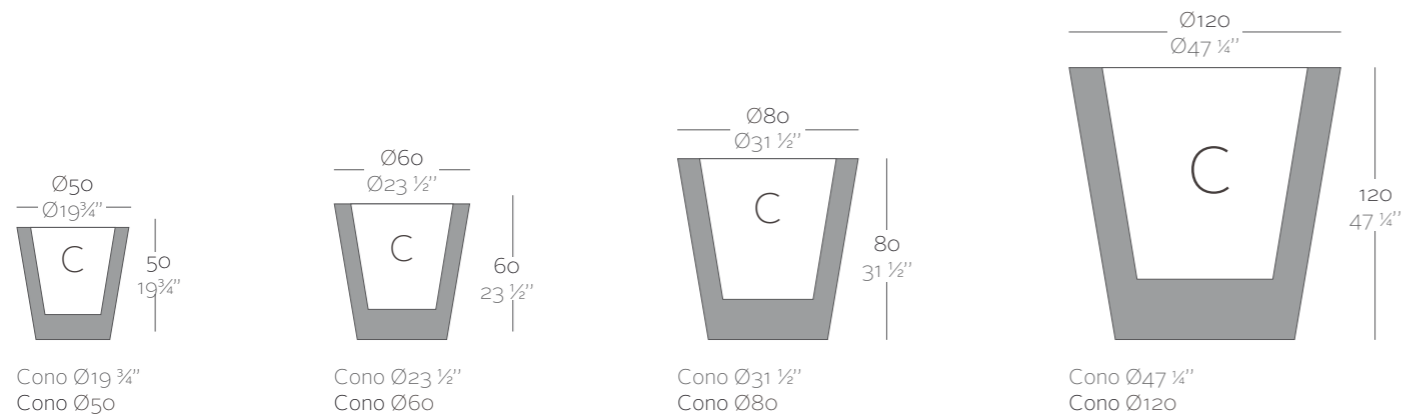

CONE CONO

Description Descripción

Pot made in resin of polyethylene by rotational moulding, with double wall. 100% Recyclable. Item suitable for indoor and outdoor use. Available with different finishes.

Fabricado en resina de polietileno mediante molde rotacional con doble pared. 100% Reciclable. Apto para exterior e interior. Disponible en varios acabados.

Include Incluye

Self watering system (except Basic). Finished RGB LED: Colour changes by remote control.

Sistema de autoriego (excepto Basic). Acabado LED RGB: Mando a distancia para cambio de color de la luz.

Options Opciones

Finished Light: Possibility of transparent cable and switch only for indoor.

Acabado Luz: Posibilidad de cable transparente e interruptor solo para interior.

Dimensions Dimensiones

XX XX" : cm in

	L Gal	C (d x h) cm in	Self-Watering Autoriego	Basic	Lacquered Lacado	Light Luz	Led RGB	Led DMX	Led Battery
Cono Ø60 x 30 Ø19 3/4" x 19 3/4"	35 9 1/4	Ø38 x 39 Ø15" x 15 1/4"	40650R^b	40650A	40650F^b	40650W^{bi}	40650L^{bi}	40650D	40650Y
Cono Ø60 x 30 Ø23 1/2" x 23 1/2"	60 15 3/4	Ø46 x 46 Ø18" x 18"	40660R^b	40660A	40660F^b	40660W^{bi}	40660L^{bi}	40660D	40660Y
Cono Ø80 x 40 Ø31 1/2" x 31 1/2"	145 38 1/4	Ø61 x 62 Ø24" x 24 1/2"	40680R^b	40680A	40680F^b	40680W^{bi}	40680L^{bi}	40680D	40680Y
Cono Ø120 x 120 Ø47 1/4" x 47 1/4"	440 116 1/4	Ø91 x 81 Ø35 3/4" x 32"	40612R^b	40612A	40612F^b	40612W^{bi}	40612L^{bi}	40612D	40612Y

Finishes Acabados

Planter made out of polyethylene resin with double wall. Item suitable for indoor and outdoor use.

_BASIC
Matt finishing.

_SELF-WATERING
Matt finishing planter with self-watering system.

_LACQUERED
Gloss lacquered finishing with self-watering system.

_LIGHT
Ice color finishing planter with self-watering system. White lighting inside by means of energy saving lamps. Wire length: 3 m/ 118". IP 65. Long life: 10.000h
- EU: 220-240V ~50 - 60Hz. E27 18-30W. CE. RoHS
- USA: 110-120V ~60Hz. E26 18-30W. UL.

_RGB LED
Ice color finishing planter with self-watering system. Includes RGB Led lightning system* and a remote control to program the colors option. Wire length: 3 m/ 118". IP 65. Long life: 60.000h
- 100-240V ~50-60Hz. 350 -400 LM. 18 - 72 W

_RGB LED DMX
Ice color finishing. Includes RGB Led lightning system*. Controlled by DMX 512 Wireless, enabling communication between the table-control, their own lights and light sources.

*7 colors: white, red, green, blue, Light blue, pink and yellow.

Type plug available

Maceta en resina de polietileno con doble pared. Producto apto tanto para interior como exterior.

_BASIC
Macetero acabado mate.

_AUTORRIEGO
Macetero acabado mate con sistema de autoriego.

_LACADO
Macetero acabado lacado brillo con sistema de autoriego.

_LUZ
Maceta de color hielo con sistema de autoriego. Incluye iluminación interior de color blanco mediante lámpara de bajo consumo. Longitud cable: 3m/118". Larga vida: 10.000h.
- EU: 220-240V ~50 - 60Hz. E27 18-30W. CE. RoHS
- USA: 110-120V ~60Hz. E26 18-30W. UL.

_LED RGB
Maceta de color hielo con sistema de autoriego. Incluye iluminación interior mediante tecnología Led RGB* y mando a distancia para cambiar de color por selección o automático. Wire length: 3 m/ 118". IP 65. Long life: 60.000h
- 100-240V ~50-60Hz. 350 -400 LM. 18 - 72 W

_LED RGB DMX
Maceta de color hielo con sistema de autoriego. Incluye iluminación interior mediante tecnología Led RGB*. Controlado por DMX512 Wireless, permitiendo la comunicación entre los equipos de control de luces (XLR) , puntos acceso wifi, domótica, etc. y las propias fuentes de luz.

*7 colores: blanco, rojo, verde, azul, azul claro, pink y amarillo.

Tipo de plug disponible