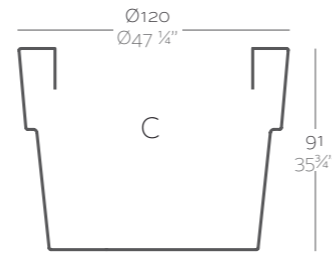

Vaso Ø47 1/4"
Vaso Ø120 cm

	L Gal	C (d x h) cm in	Simple	Lac.Simple
Vaso Ø30 cm Ø11 3/4"	12* 3 1/4	Ø26 x 23 Ø10 1/4" x 9"	40230	40230F
Vaso Ø35 cm Ø13 3/4"	20* 5 1/4	Ø31 x 27 Ø12 1/4" x 10 3/4"	40235	40235F
Vaso Ø40 cm Ø15 3/4"	30* 8	Ø35 x 31 Ø13 3/4" x 12 1/4"	40240	40240F
Vaso Ø45 cm Ø17 3/4"	42* 11	Ø39 x 34 Ø15 1/4" x 13 1/2"	40245	40245F
Vaso Ø50 cm Ø19 3/4"	60* 15 3/4	Ø44 x 38 Ø17 1/2" x 15"	40250	40250F
Vaso Ø60 cm Ø23 1/2"	100* 26 1/2	Ø52 x 46 Ø20 1/2" x 18"	40260	40260F
Vaso Ø80 cm Ø31 1/2"	230* 60 3/4	Ø68 x 61 Ø26 3/4" x 24"	40280	40280F
Vaso Ø120 cm Ø47 1/4"	800* 211 1/4	Ø105 x 91 Ø40 1/4" x 35 3/4"	40212	40212F